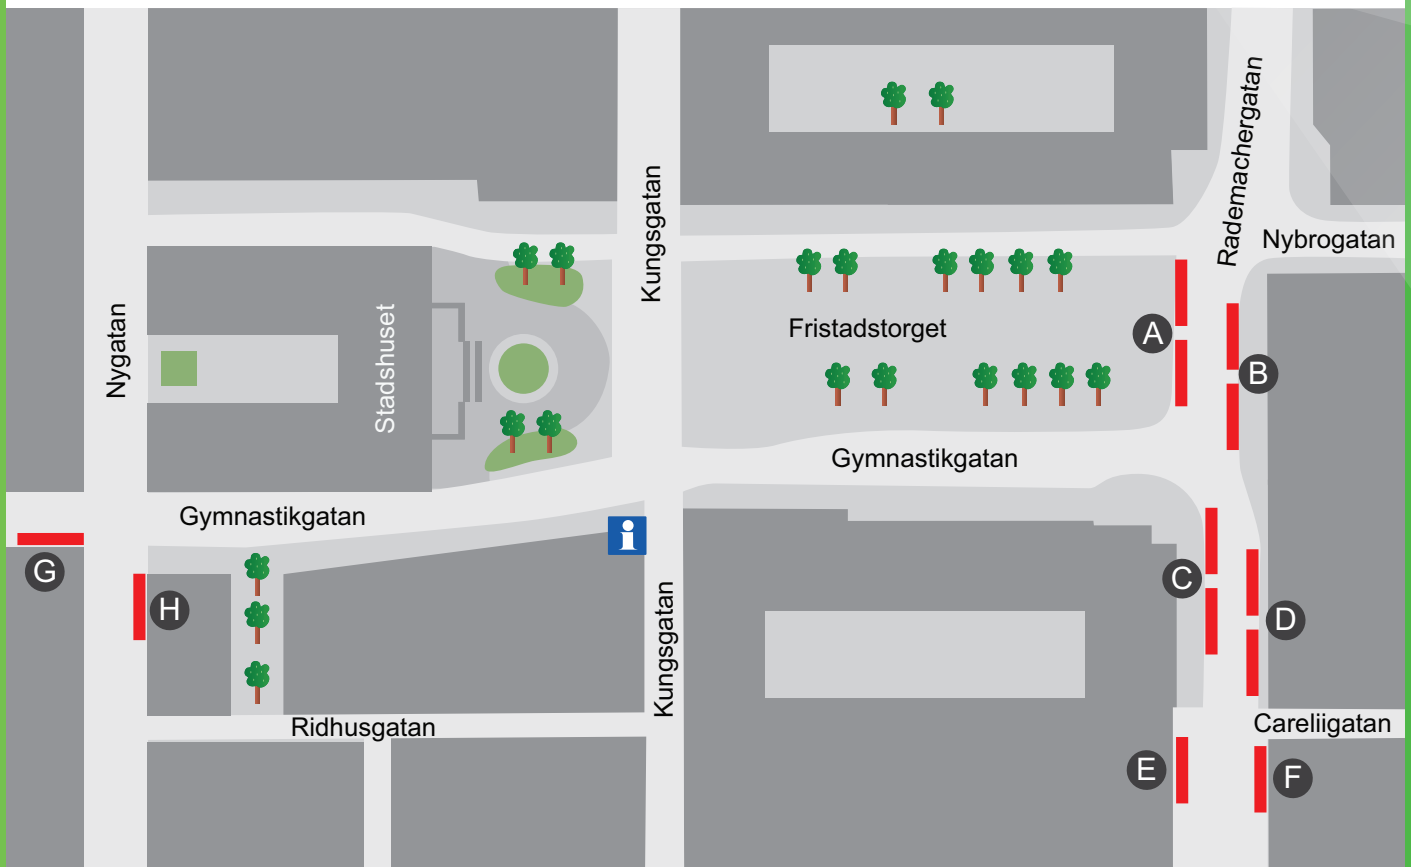

FRISTADSTORGET

Linje	Mot	Läge	Linje	Mot	Läge
1	Torshälla	C	24	Odlaren	A
1	Mesta-Borsökna	D	29	Hållsta-Äsköping	H
2	Skiftinge	G	30	ServiceLINJEN mot Nyfors	B
2	Stenby	H	31	ServiceLINJEN mot Mälarsj.	A
3	Viptorp	A	40	Torshälla direktbuss	C
3	Hällby	B	200	Sundbyholmstravet	E
4	Mälarsjukhuset	C	203	Vallby-Slätviken	E
4	Skogstorp	D	208	Gubbklinten	E
5	Ekängen	A	230	Logistikparken	E
5	Hemlaås	B	700	Malmköping-Flen-Katri- neholm-Vingåker	E
6	Vilsta motionscenter	H	701,801	Malmköping-Nyköping	E
6	Slagsta	G			
7	Brunnsta-Folkesta	B	220	Kjula-Härad-Strängnäs	E
8	Ärla	G	820	Härad-Strängnäs	E
8	Västermo	H			
9	Hållsta-Bälgviken	H			
9	Sundbyholm-Björnsund	G	60	Nattbussar Ärla	A
23	Hällby-Kvicksund	D	61	Kvicksund	B
			62	Borsökna	D
			63	Torshälla	C
			64	Sundbyholm	C
			65	Hållsta	A
			66	Västermo	H