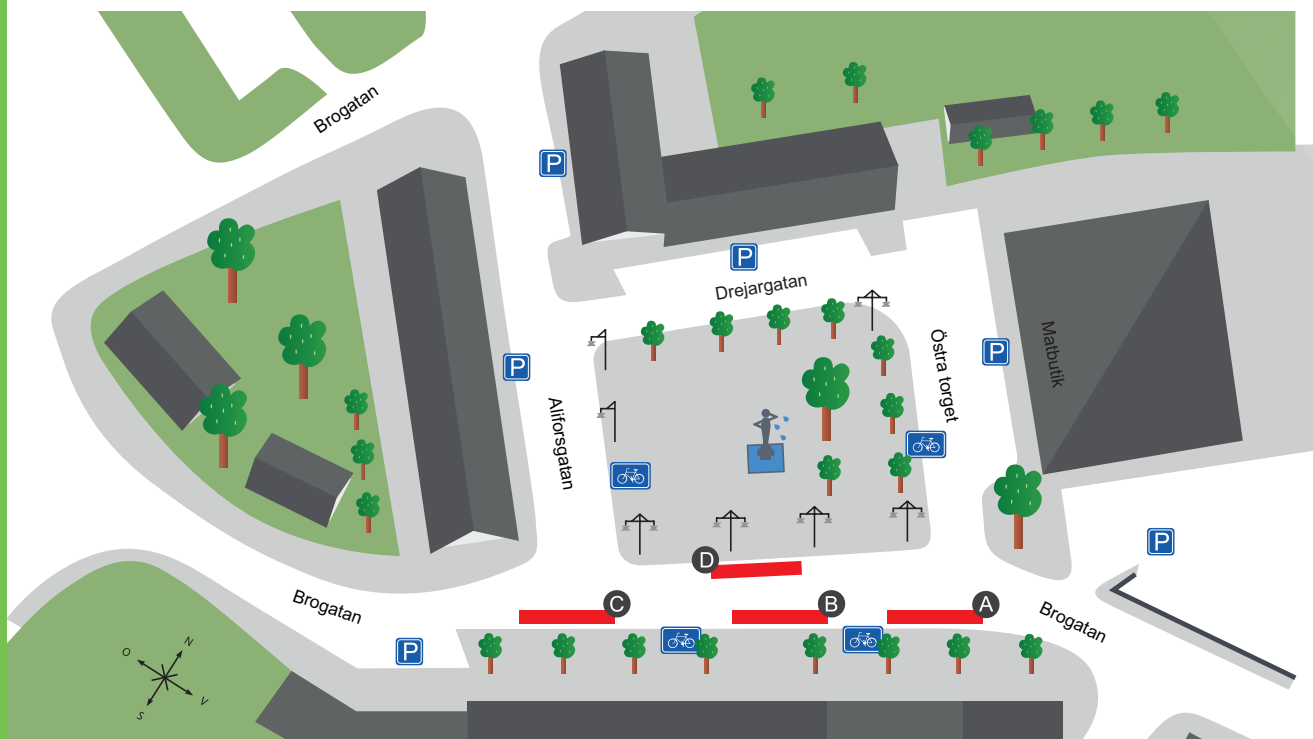

# ÖSTRA TORGET, TORSHÄLLA

Linje	Mot	Läge
1	Säby (Torshälla)	A
1	Centrum-Västra Borsökna	D
20	Mälarmönan	B
21	Krusgården	C
21	Mälby	D
40	Säby (Torshälla)	A
40	Centrum direktbuss	D
41	Mälarsjukhuset	D
63	Säby (Torshälla)	A
63	Centrum	D