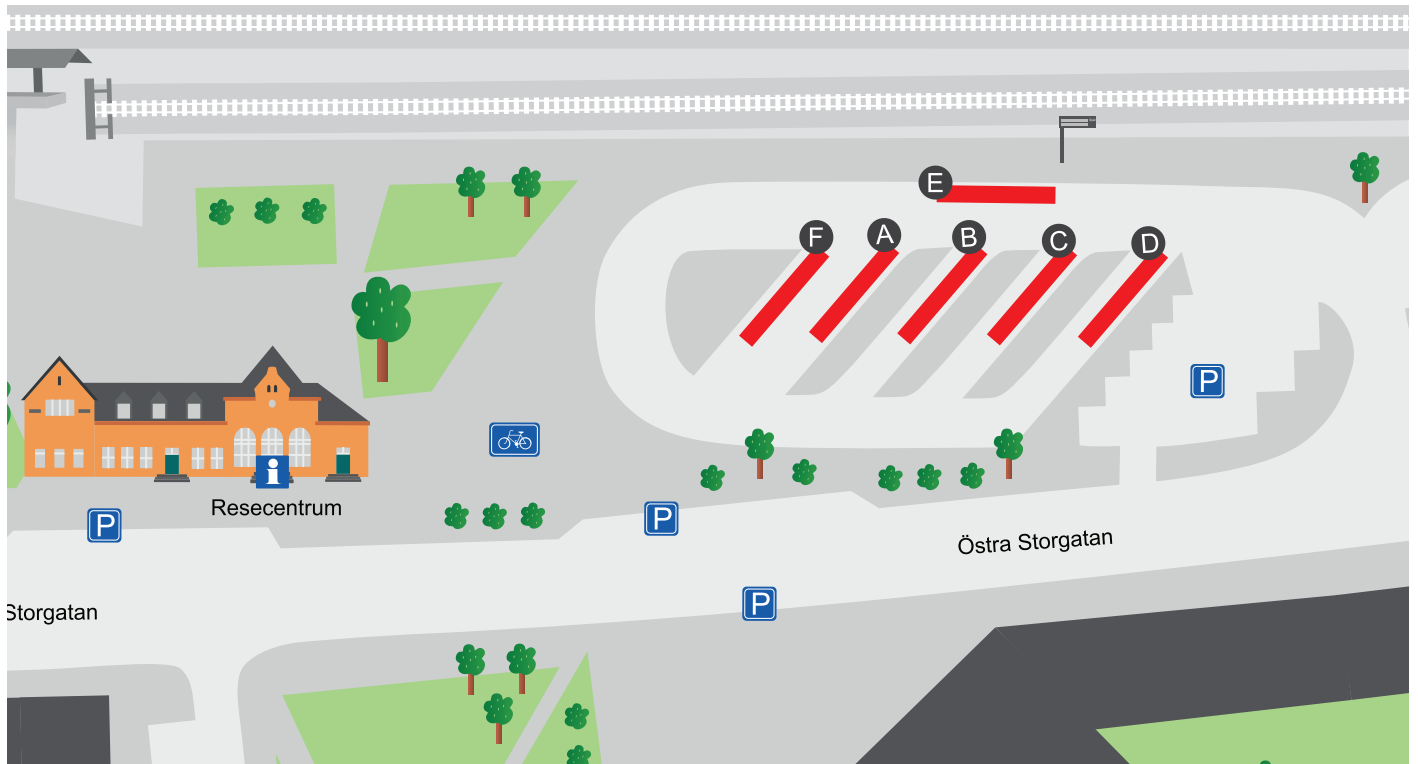

Gnesta Bussterminal

Linjenr	Till	Läge
514	Ehrendal - Dansut	B
525	Nyköping	F
543	Laxne - Läggesta	C
551	Trosa (via Vagnhärad)	B
589	Flen (via Björnlunda, Stjärnhov, Sparreholm)	A
759	Nyköping (via Tystberga) avstigande	D E

Med reservation för ändringar pga. vägarbeten.