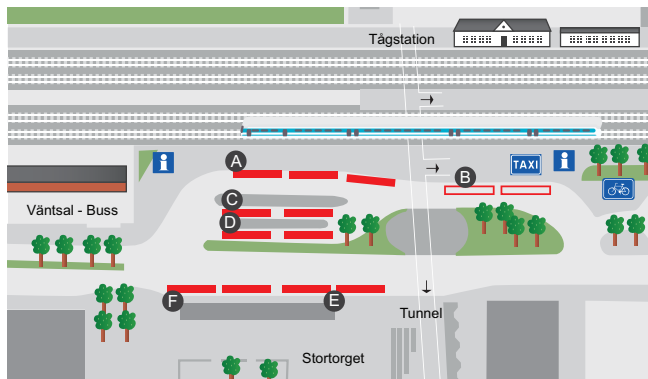

Katrineholm Resecentrum

Linjenr	Till	Läge	Linjenr	Till	Läge
1	Duveholmshallen-Värmbol	D	405	Österåker-Äs vsk	C
1	Laggarhult	E	406	Gropptorp-Äsköping	C
2	Lövåsen-Norr	E	411	Hävla	C
3	Kullbergska sjukhuset-Backa	E	765	Bettna-Nyköping	A
4	Nävertorp	D	483	Strängsjö-Ändebol-Virå-Björkvik	A
			484	Finnängen-Glindran-Grindtorp	A
			683	Valla-Floda-Knektbacken	A
			414	Bie-Äs vsk (Eskilstuna)	C
			730	Vingåker	C
			780	Valla-Sköldinge-Flen	A
			490	Forssjö-Björkvik	A
			700	Vingåker	C
			700	Flen - Eskilstuna	A
				Charter	B