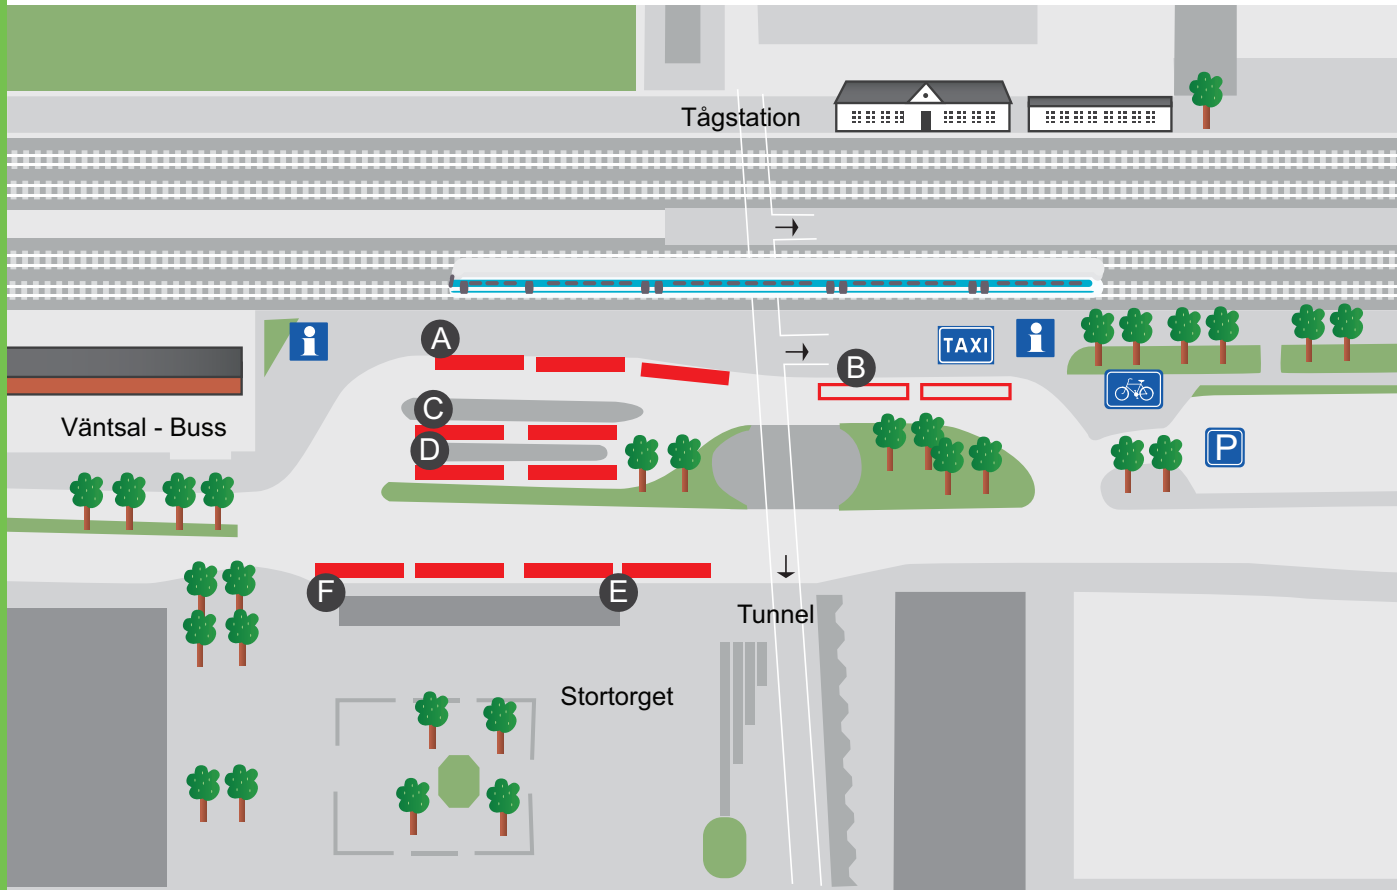

KATRINEHOLM RESECENTRUM

Linje	Mot	Läge	Linje	Mot	Läge
1	Duveholmshallen-Värmbol	D	405	Österåker-Äs vsk	C
1	Laggarhult	E	406	Gropptorp-Åsköping	C
2	Lövåsen-Norr	E	411	Hävla	C
3	Kullbergska sjukhuset-Backa	E	414	Bie-Äs vsk-(Eskilstuna)	C
			483	Strängsjö-Ändebol- Virå-Björkvik	A
			484	Finnängen-Glindran -Grindtorp	A
			490	Forssjö-Björkvik	A
			683	Valla-Floda-Knektbacken	A
			700	Vingåker	C
			700	Flen-Eskilstuna	A
			730	Vingåker	C
			765	Bettna-Nyköping	A
			780	Valla-Sköldinge-Flen	A
				CHARTER	B