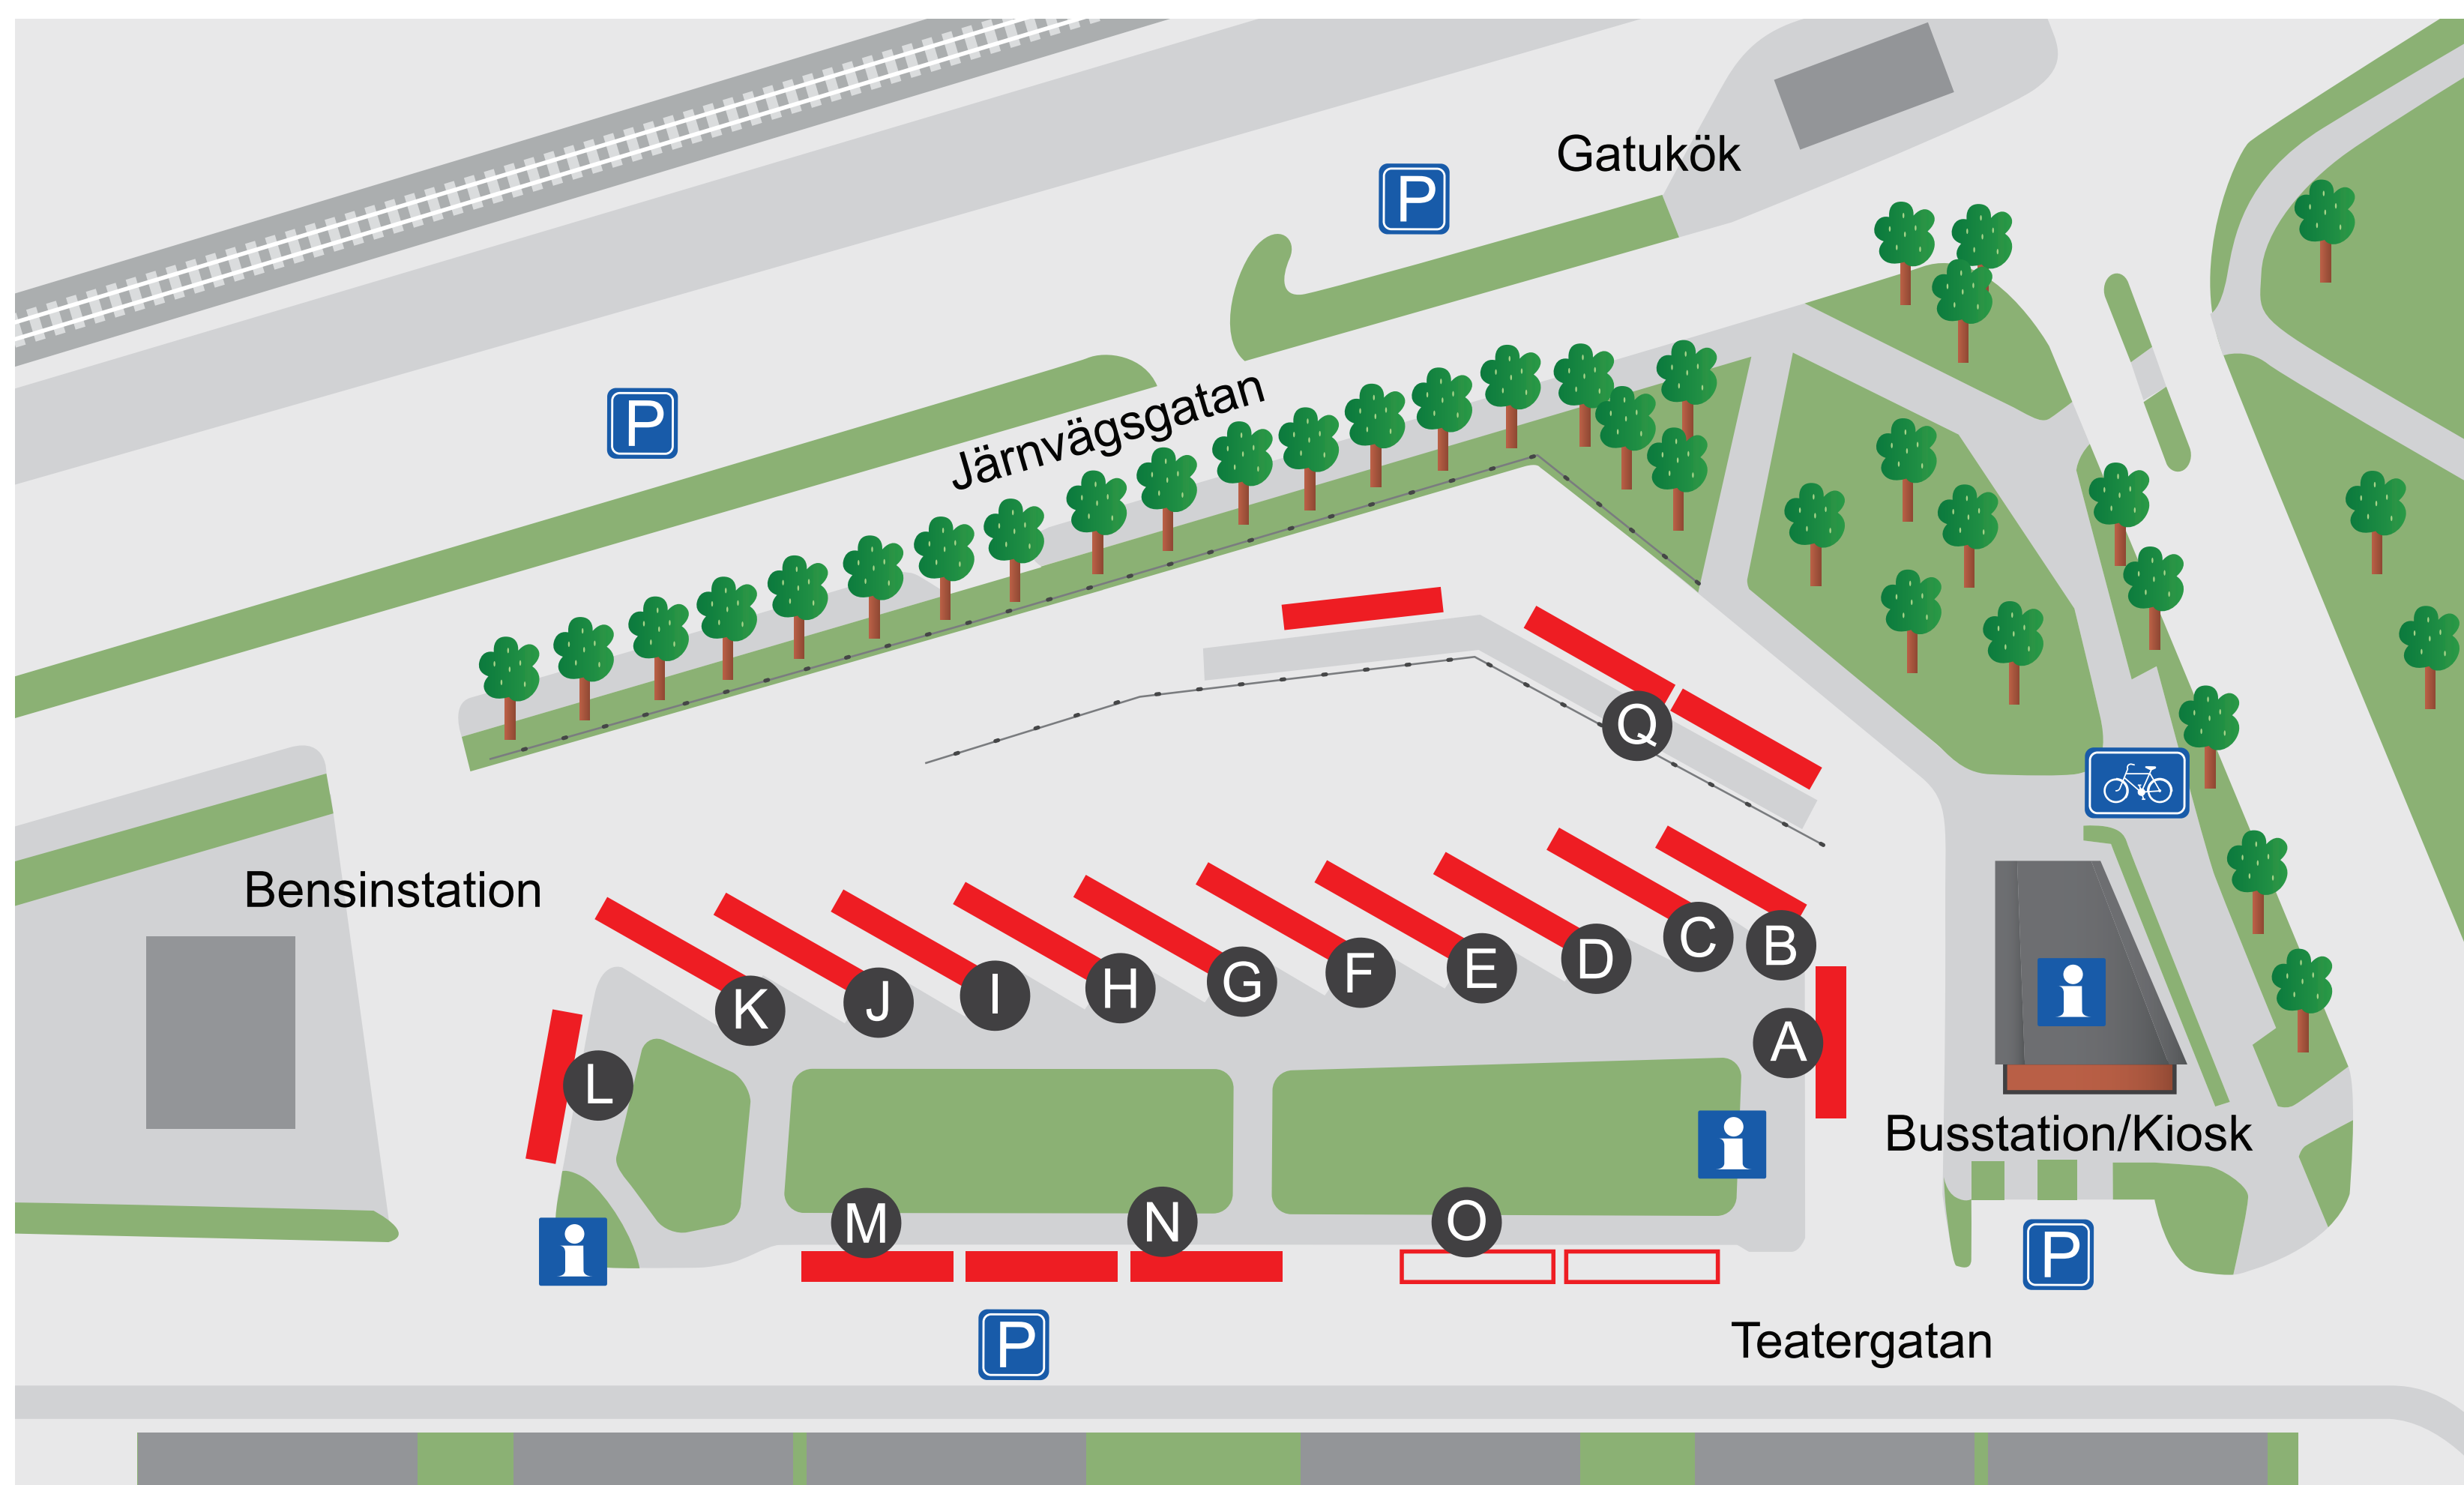

# Nyköpings Bussterminal

Linjenr	Till	Läge	Linjenr	Till	Läge
1	Harg	C	601	Oppebyskolan-Råby-Husbygård	L
1	Bryngelstorp	D	601,660	Tessin	N
2	Arnö	E	605	Vagnhärad-Trosa	L
2	Brandkärr	F	605	Gripen	N
3	Brandholmen	G	615	Oxelösund	N
161	Nyckelpigan	A+B	615	Tessin	M
162	Nyckelringen	A+B	655	Öknaskolan	I
			656	Svärta-Tystb.-Björks.-Studsv.	N
515	Skavsta	L	667	Runtuna-Lid-Nyköping	K
525	Aspa-Björnlunda	K	701	Malmköping-Eskilstuna	L
554	Studsvik-Trosa	J	710	Tystberga-Vagnhärad-Trosa	I
555	Tystberga	I	715	Oxelösund/Nyk Jvstn-Lasarettet	M/L
560	Stigtomta	H	759	Tystb.trp-Lästringe trp-Gnesta	I
561	Nävekvarn	K	760	Stigtomta-Bettna-Flen	H
563	Jönåker-Ålberga-Stavsjö	J	765	Stigtomta-Bettna-Katrineholm	J
570	Enstaberga-Jönåker-Stigtomta	C	801	Malmköping-Eskilstuna	L
590	Jönåker-Björkvik	H	805	Tystb.trp-Lästringe trp-VH-Trosa	I
			815	Oxelösund/Nyköping Jvstn	M/L