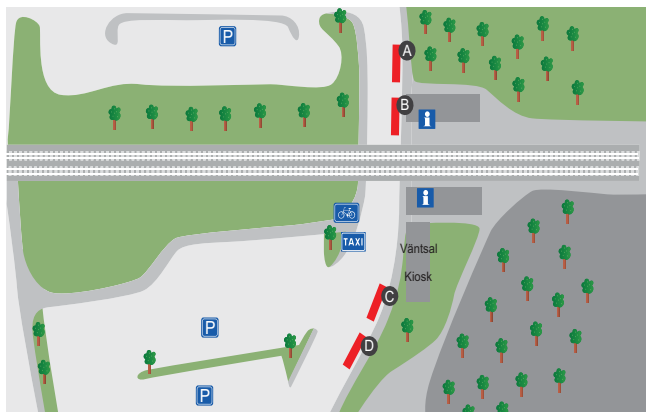

# Läggesta Station

Linjenr	Till	Läge	Linjenr	Till	Läge
302	Mariefred	A	821	Direktbuss: Eskilstuna	C
304	Stallarholmen	A	841	Södertälje	C
306	Åker	B	841	Strängnäs	
543	Laxne	B			
642	Mariefred	C		Ersättningsbuss för tåg	D
642	Nygård	C		Tågbus	D
				Charterbuss	D