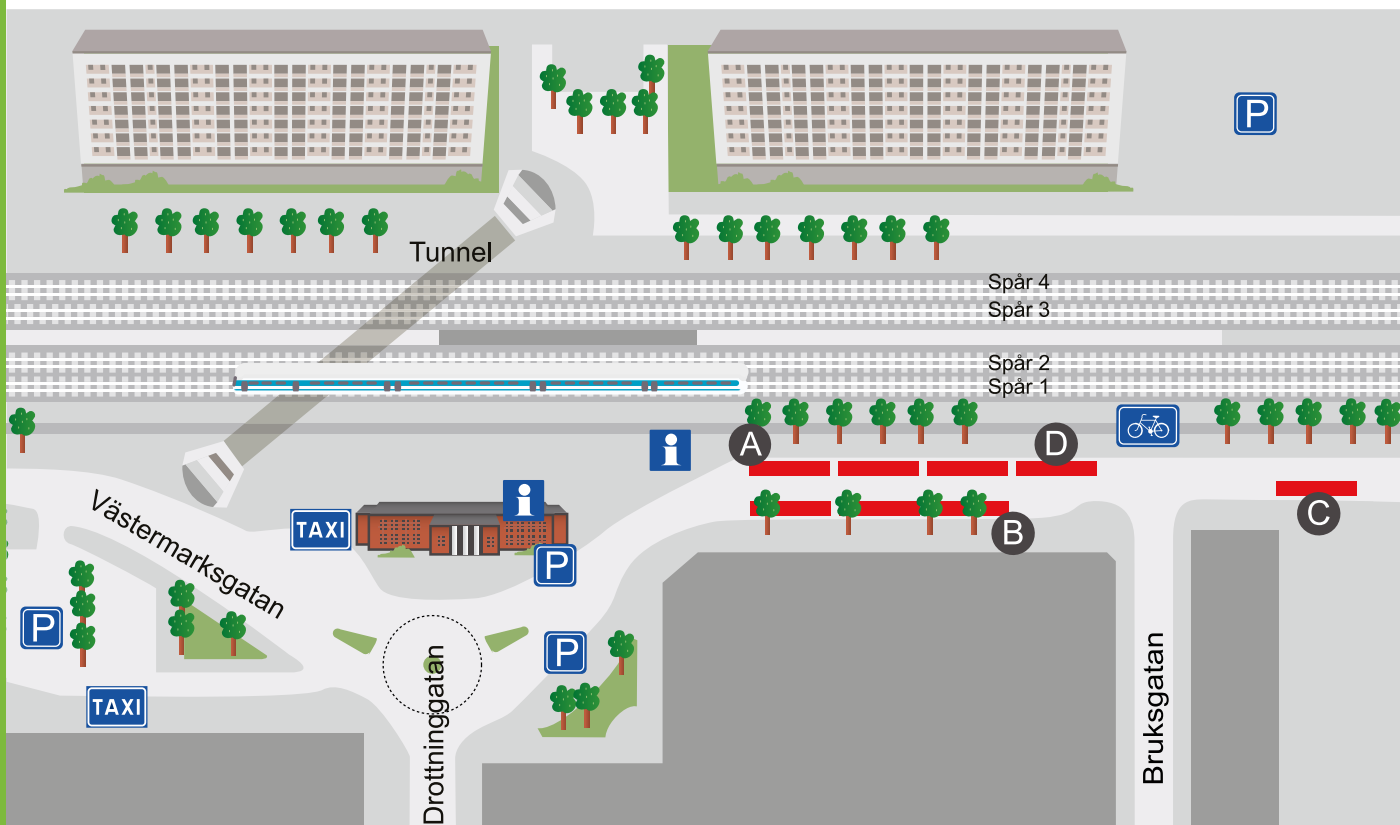

ESKILSTUNA RESECENTRUM

Linje	Mot	Läge	Linje	Mot	Läge
1	Borsökna	B	203	Vallby-Slätviken	C
1	Centrum-Torshälla	A	230	Logistikparken	C
3	Hällby	B	701, 801	Malmköping-Nyköping	C
3	Centrum-Viptorp	A			
4	Skogstorp	B	550	Kungsör-Köping (VL)	D
4	Centrum - Mälarsjukhuset	A			
5	Centrum-Ekängen	A			
5	Hemlaås	B	61	Nattbussar Kvicksund	B
7	Trumtorp	A	62	Borsökna	B
7	Brunnsta-Folkesta	B	65	Hällsta	A
23	Hällby-Kvicksund	B			
30	Serviceinjen mot Nyfors	B			
31	Serviceinjen mot Mälarsjuk.	A			
40	Torshälla direktbuss	A			