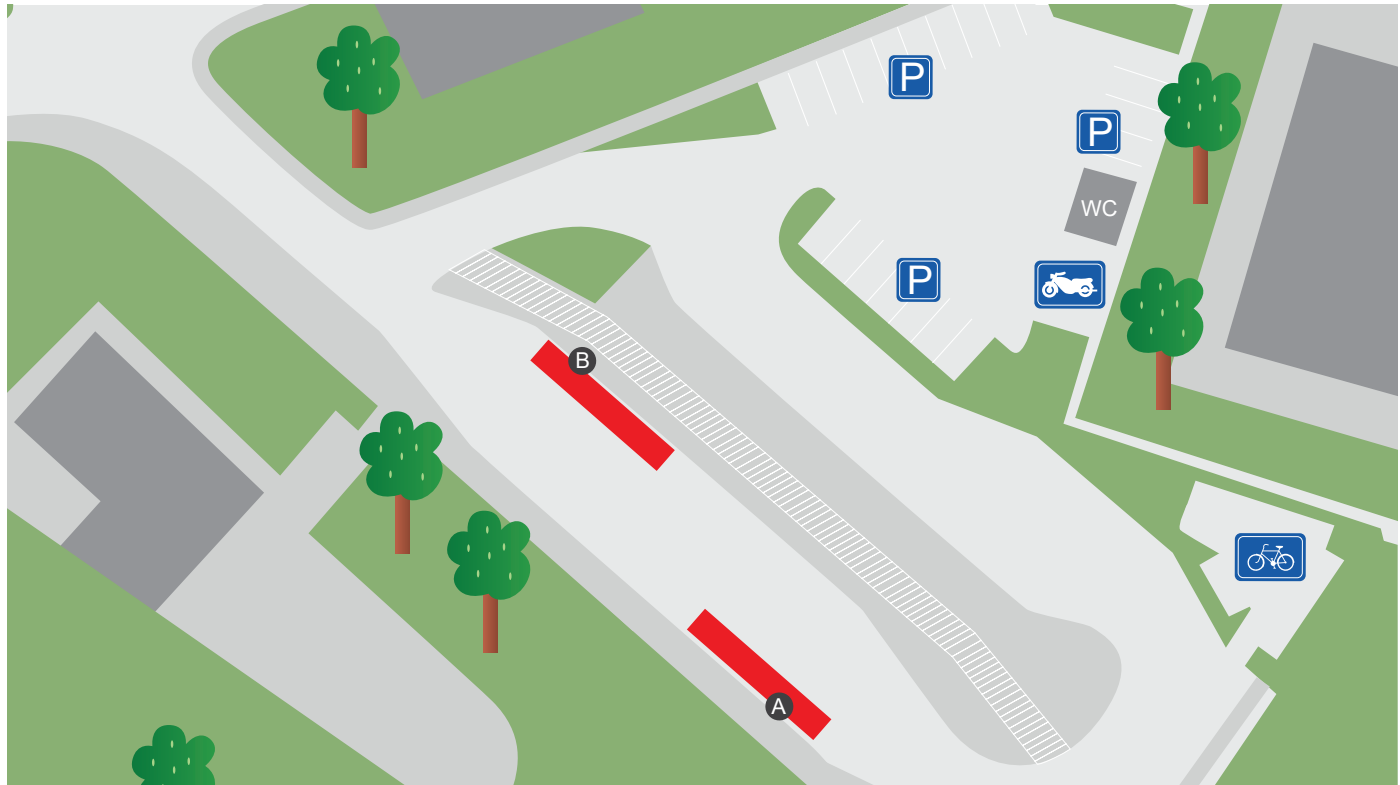

MALMKÖPINGS BUSSTATION

Linje	Mot	Läge
337	Strängnäs	A
430	Flen	A
479	Hälleforsnäs	A
691	Sparreholm	A
700	Eskilstuna/Vingåker	A
701,801	Nyköping	A
701,801	Eskilstuna	B