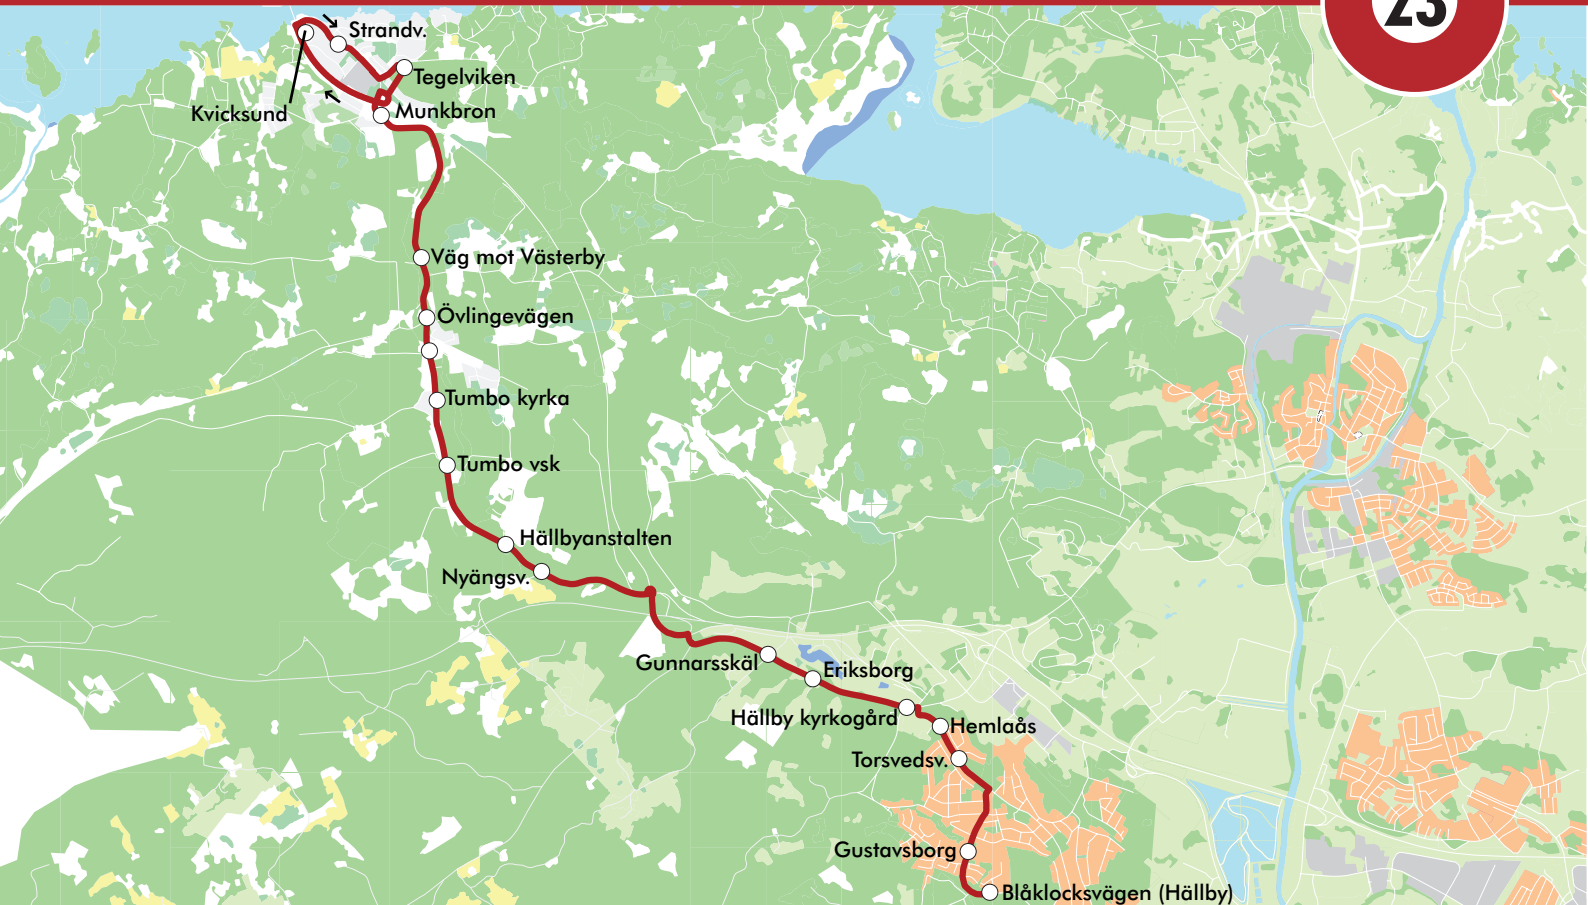

# Hällby - Kvicksund - Tegelviken via Tumbo

23

*-den vinröda linjen*