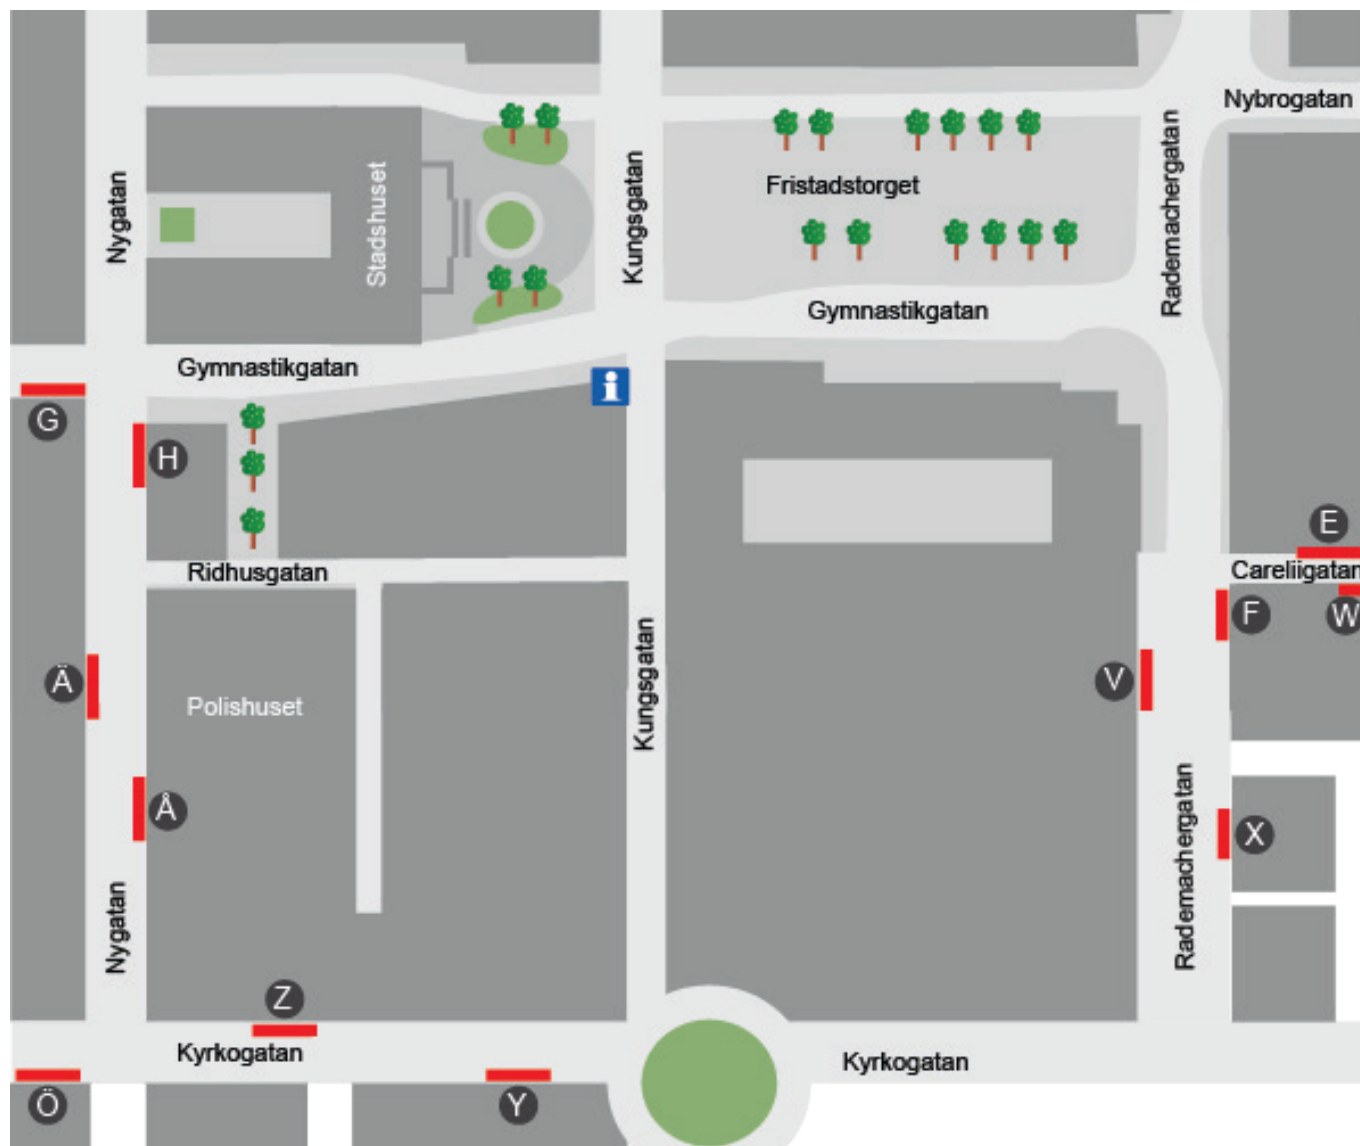

FRISTADSTORGET

Linje	Mot	Läge	Linje	Mot	Läge	Linje	Mot	Läge
1	Torshälla	X	9	Hällsta-Bälgviken	H	701	Malmköping-Nyköping	Ö
1	Mesta-Borsökna	E	9	Sundbyholm-		801	Malmköping-Nyköping	Ö
2	Skiftinge	G		Björnsund	G	220	Kjula-Härad-Strängnäs	Ö
2	Stenby	H	23	Hällby-Kvicksund	F	820	Härad-Strängnäs	Ö
3	Viptorp	Ä	24	Odlaren	F	920	Strängnäs	Ö
3	Hällby	Å	29	Hällsta-Äsköping	H	Nattbussar		
4	Mälarsjukhuset	Ä	30	ServiceLINJEN		60	Ärla	Y
4	Skogstorp	Å		mot Nyfors	V	61	Kvicksund	F
5	Ekängen	Y	31	ServiceLINJEN		62	Borsökna	E
5	Hemlaås	Z		mot Mälarsjukhuset	W	63	Torshälla	V
6	Vilsta motionscenter	V	40	Torshälla direktbuss	W	64	Sundbyholm	W
6	Slagsta	X	203	Vallby-Slätviken	Ö	65	Hällsta	E
7	Trumtorp	Y	208	Gubbklinten	Ö	66	Västermo	Z+H
7	Brunnsta-Folkesta	Z	230	Logistikparken	Ö	Kundservice: 0771-22 40 00		
8	Ärla	G	700	Malmköping-Flen-		www.sormlandstrafiken.se		
8	Västermo	H		Katrineholm-Vingåker	Ö			