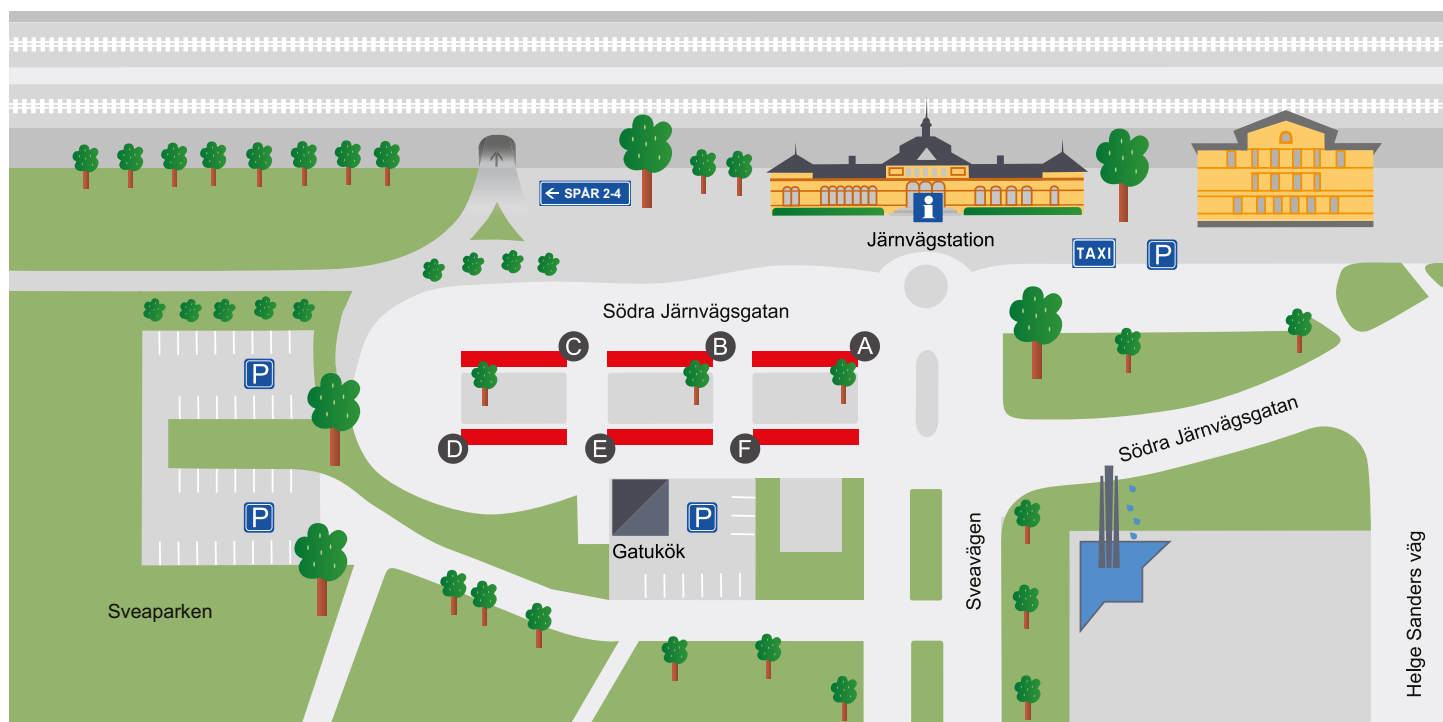

FLEN RESECENTRUM

Linje	Mot	Läge
1	Jättuna	B
1	Orrö	B
415	Mellösa-Hälleforsnäs	D
430	Malmköping	E
589	Skebokvarn-Sparreholm-Stjärnhov-Björnlunda-Gnesta	B
700	Sködinge-Valla-Katrineholm-Vingåker	A
700	Malmköping-Eskilstuna	E
760	Bettna-Vrena-Stigtomta-Nyköping	C
780	Sködinge-Valla-Katrineholm	A
	AVSTIGANDE	F