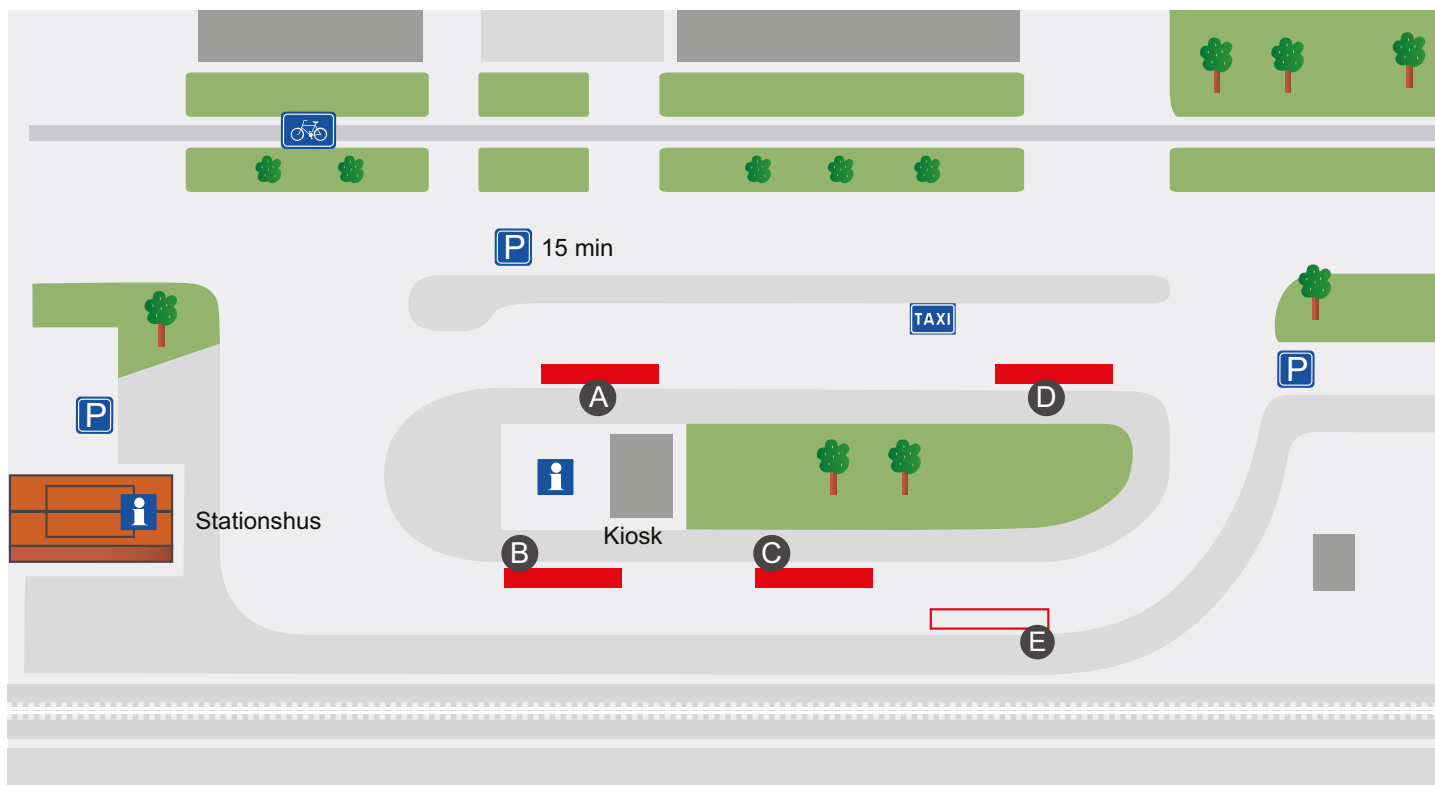

VAGNHÄRADS BUSSTATION

Linje	Mot	Läge
550	Trosa	A
551	Trosa	A
551	Gnesta	C
552	Västerljug	B
554	Studsvik (Nyköping)	B
605	Nyköping	B
605	Trosa	A
710	Trosa	A
710	Västerljug-Tystberga-Nyköping	B
802	Trosa	A
802	Södertälje	C
805	Trosa	A
805	Nyköping	B
	Trosabussen, Liljeholmen	D
	Ersättningsbuss för tåg	E