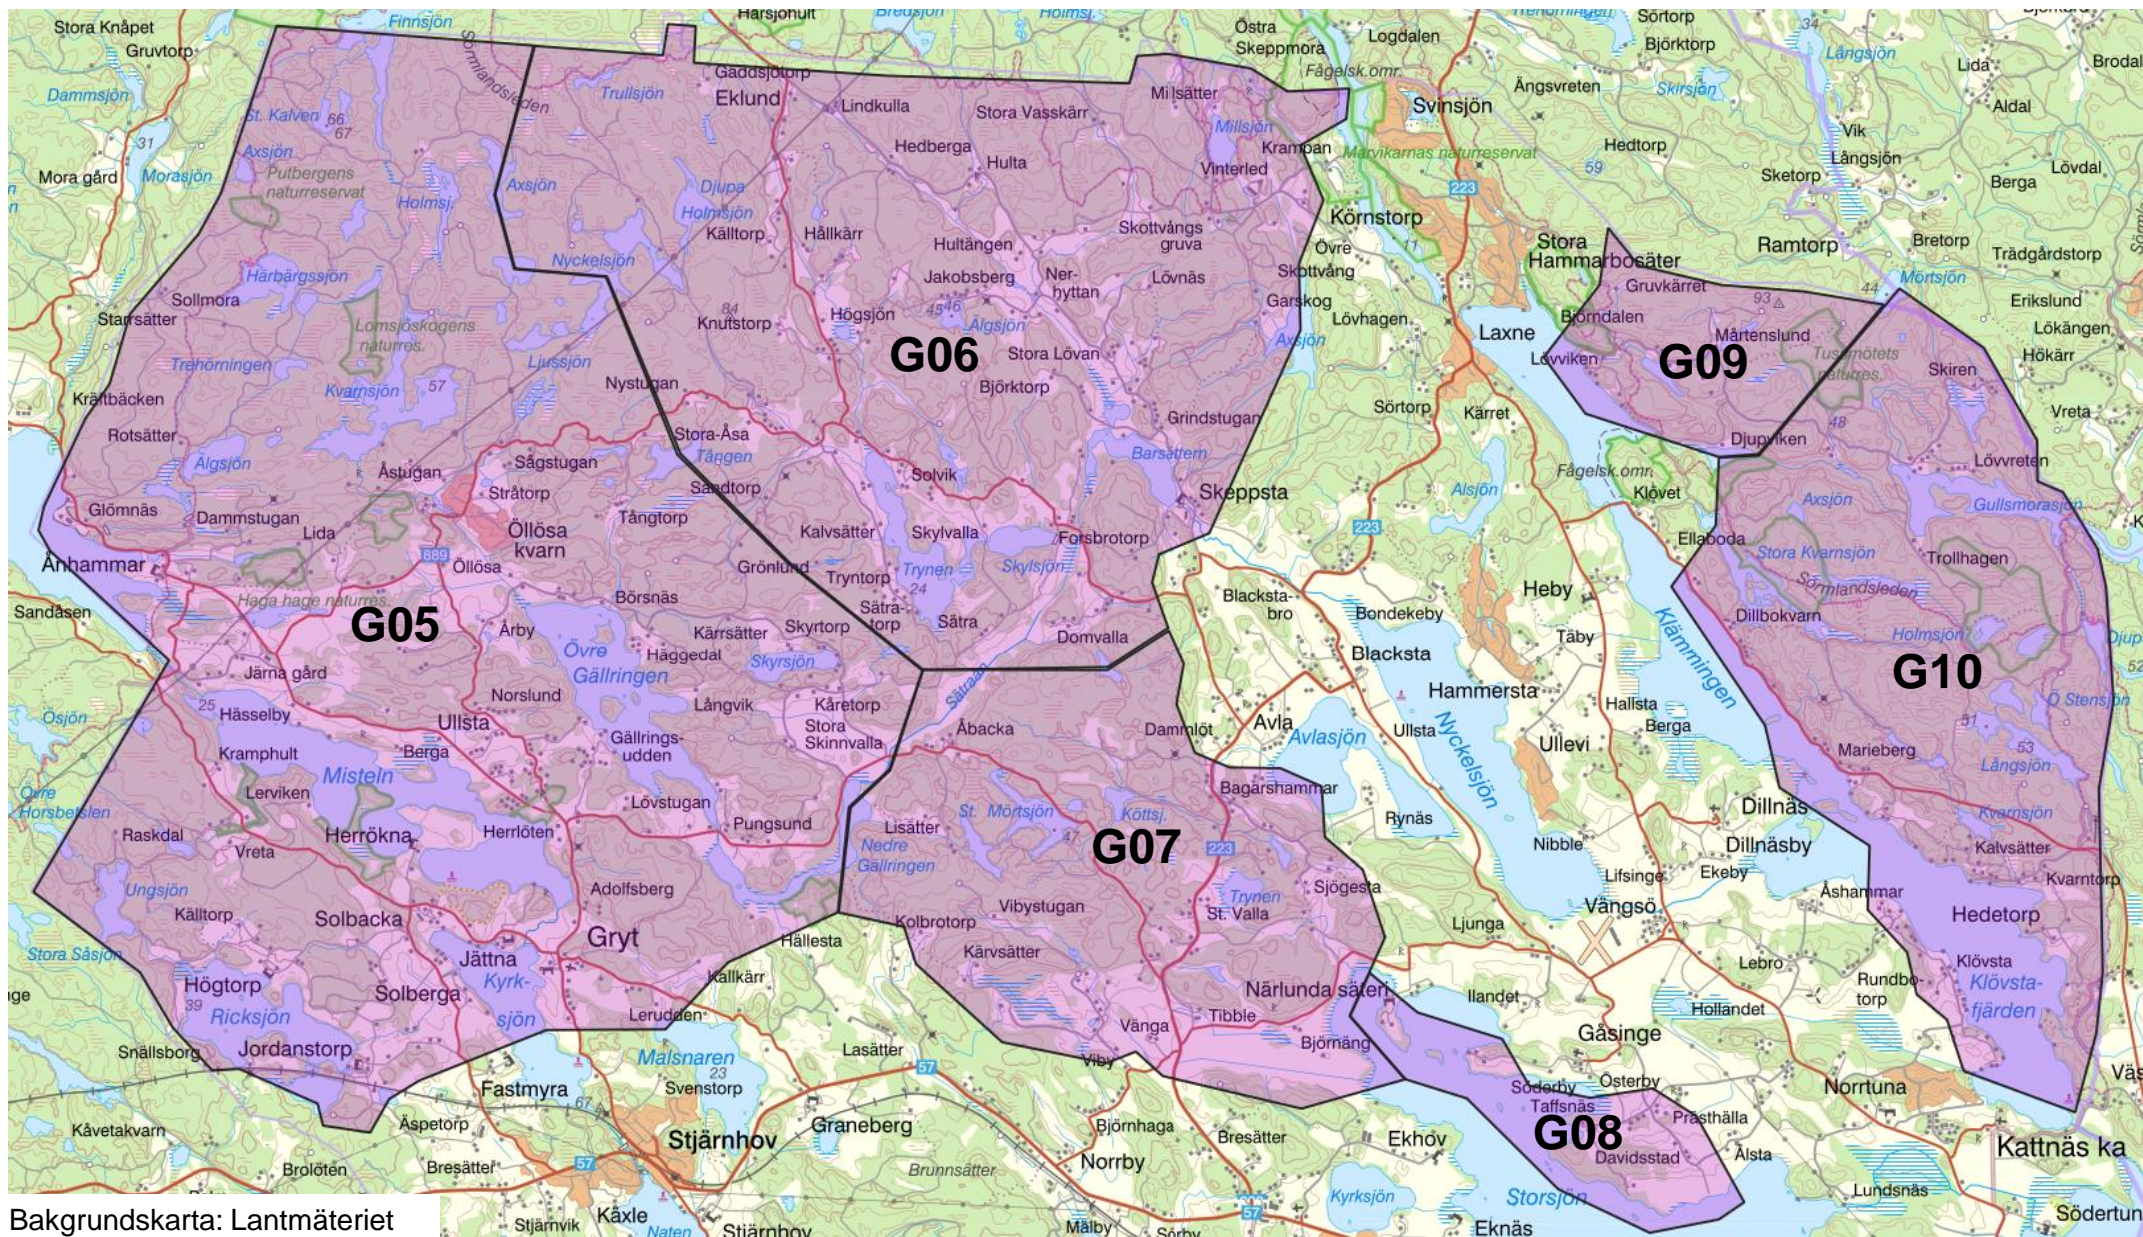

Kompletteringsområden i Gnesta kommun – översikt

Bakgrundskarta: Lantmäteriet

Kompletteringsområde G01, G02, G03 och G04

Bakgrundskarta: Lantmäteriet

Kompletteringsområde G05, G06, G07, G08, G09 och G10

Bakgrundskarta: Lantmäteriet