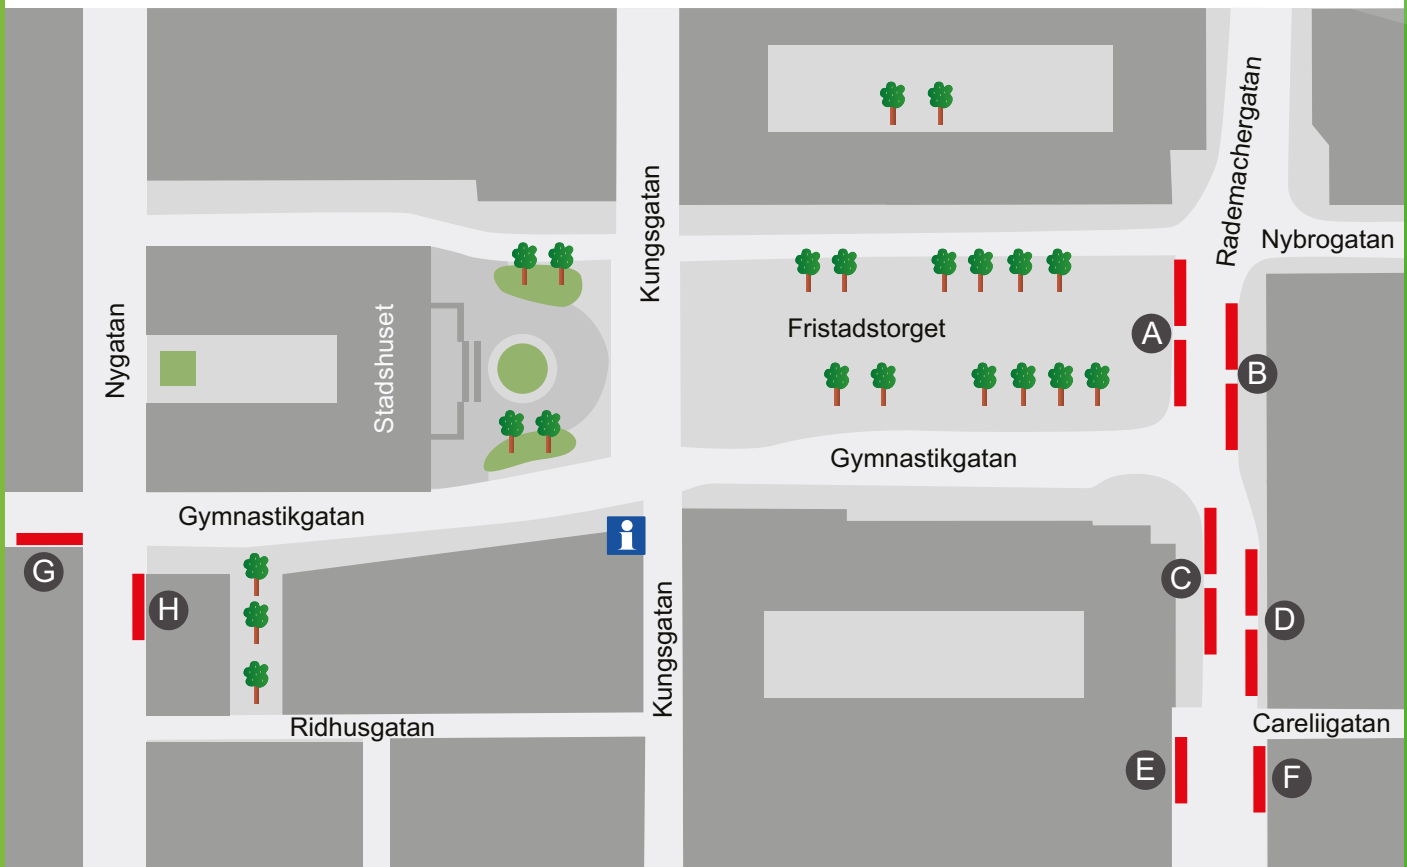

FRISTADSTORGET

Linje	Mot	Läge	Linje	Mot	Läge
1	Torshälla	C	24	Odlaren	A
1	Mesta-Borsökna	D	29	Hållsta-Äsköping	H
2	Skiftinge	G	30	Servicelinjen mot Nyfors	B
2	Stenby	H	31	Servicelinjen mot Mälarsj.	A
3	Viptorp	A	40	Torshälla direktbuss	C
3	Hällby	B	203	Vallby-Slätviken	E
4	Mälarsjukhuset	C	208	Gubbklinten	E
4	Skogstorp	D	230	Logistikparken	E
5	Ekängen	A	700	Malmköping-Flen-Katri- neholm-Vingåker	E
5	Hemlaås	B			
6	Vilsta motionscenter	H	701,801	Malmköping-Nyköping	E
6	Slagsta	G	220	Kjula-Härad-Strängnäs	E
7	Brunnsta-Folkesta	B	820	Härad-Strängnäs	E
7	Trumtorp	A			
8	Ärla	G		Nattbussar	
8	Västermo	H	60	Ärla	A
9	Hållsta-Bälgviken	H	61	Kvicksund	B
9	Sundbyholm-Björnsund	G	62	Borsökna	D
23	Hällby-Kvicksund	D	63	Torshälla	C
			64	Sundbyholm	C
			65	Hållsta	A
			66	Västermo	H