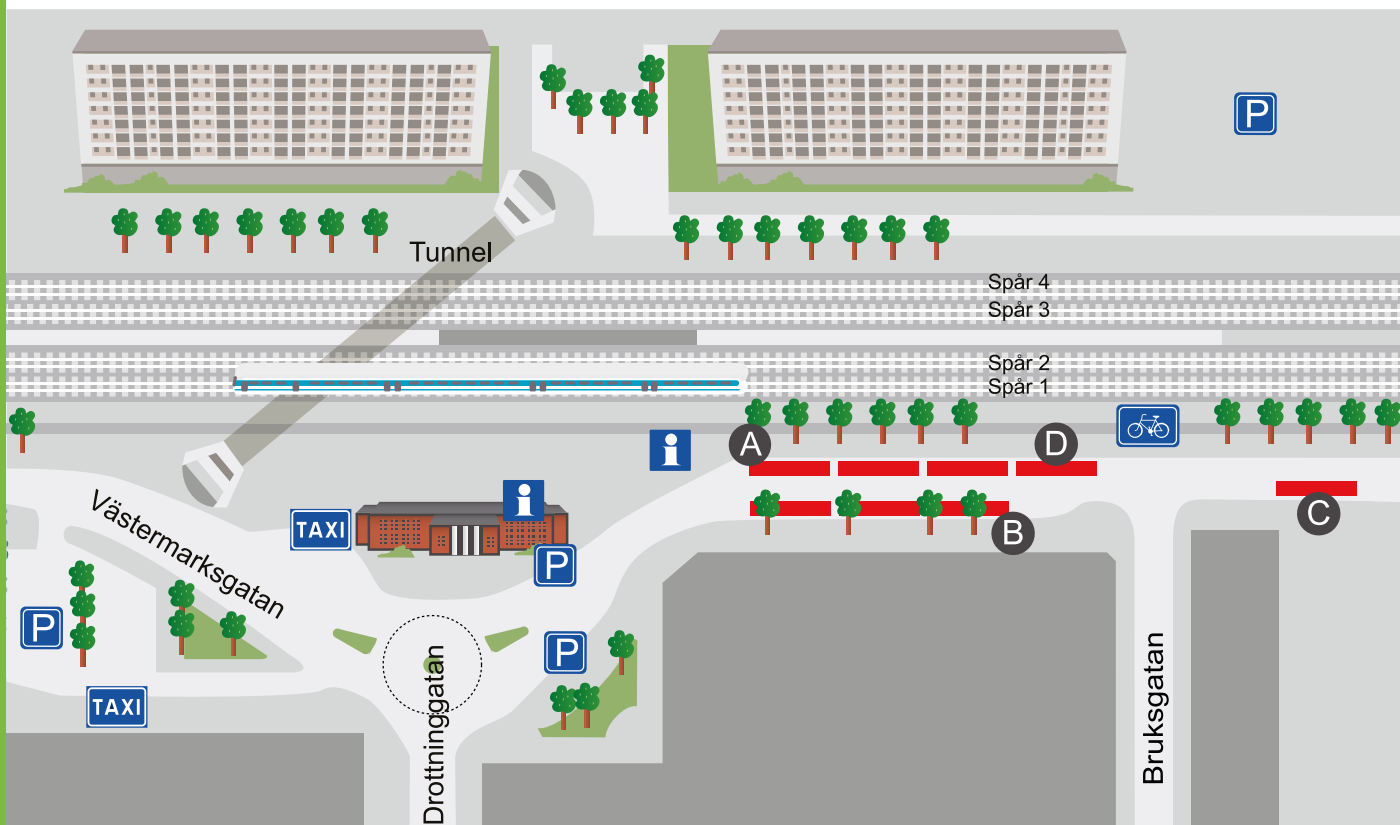

ESKILSTUNA RESECENTRUM

Linje	Mot	Läge	Linje	Mot	Läge
1	Borsökna	B	203	Vallby-Slätviken	C
1	Centrum-Torshälla	A	230	Logistikparken	C
3	Hällby	B	701, 801	Malmköping-Nyköping	C
3	Centrum-Viptorp	A	820	Härad-Strängnäs	C
4	Skogstorp	B			
4	Centrum - Mälarsjukhuset	A	550	Kungsör-Köping (VL)	D
5	Centrum-Ekängen	A			
5	Hemlaås	B		Nattbussar	
7	Trumtorp	A	61	Kvicksund	B
7	Brunnsta-Folkesta	B	62	Borsökna	B
23	Hällby-Kvicksund	B	65	Hällsta	A
30	Serviceinjen mot Nyfors	B			
31	Serviceinjen mot Mälarsjuk.	A			
40	Torshälla direktbuss	A			