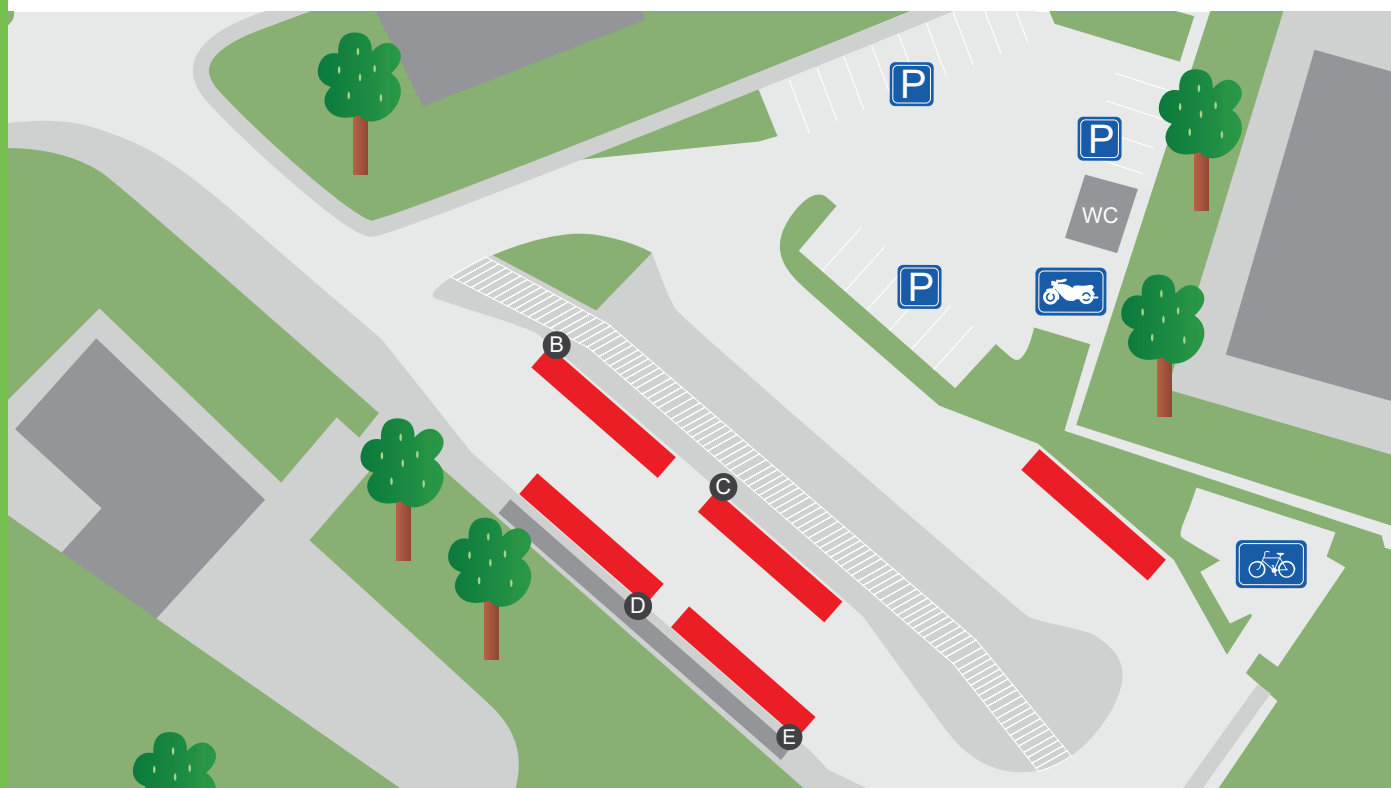

MALMKÖPINGS BUSSTATION

Linje	Mot	Läge
337	Strängnäs	E
430	Flen	E
691	Sparreholm	E
700	Eskilstuna/Vingåker	D
701,801	Nyköping	D
701,801	Eskilstuna	B