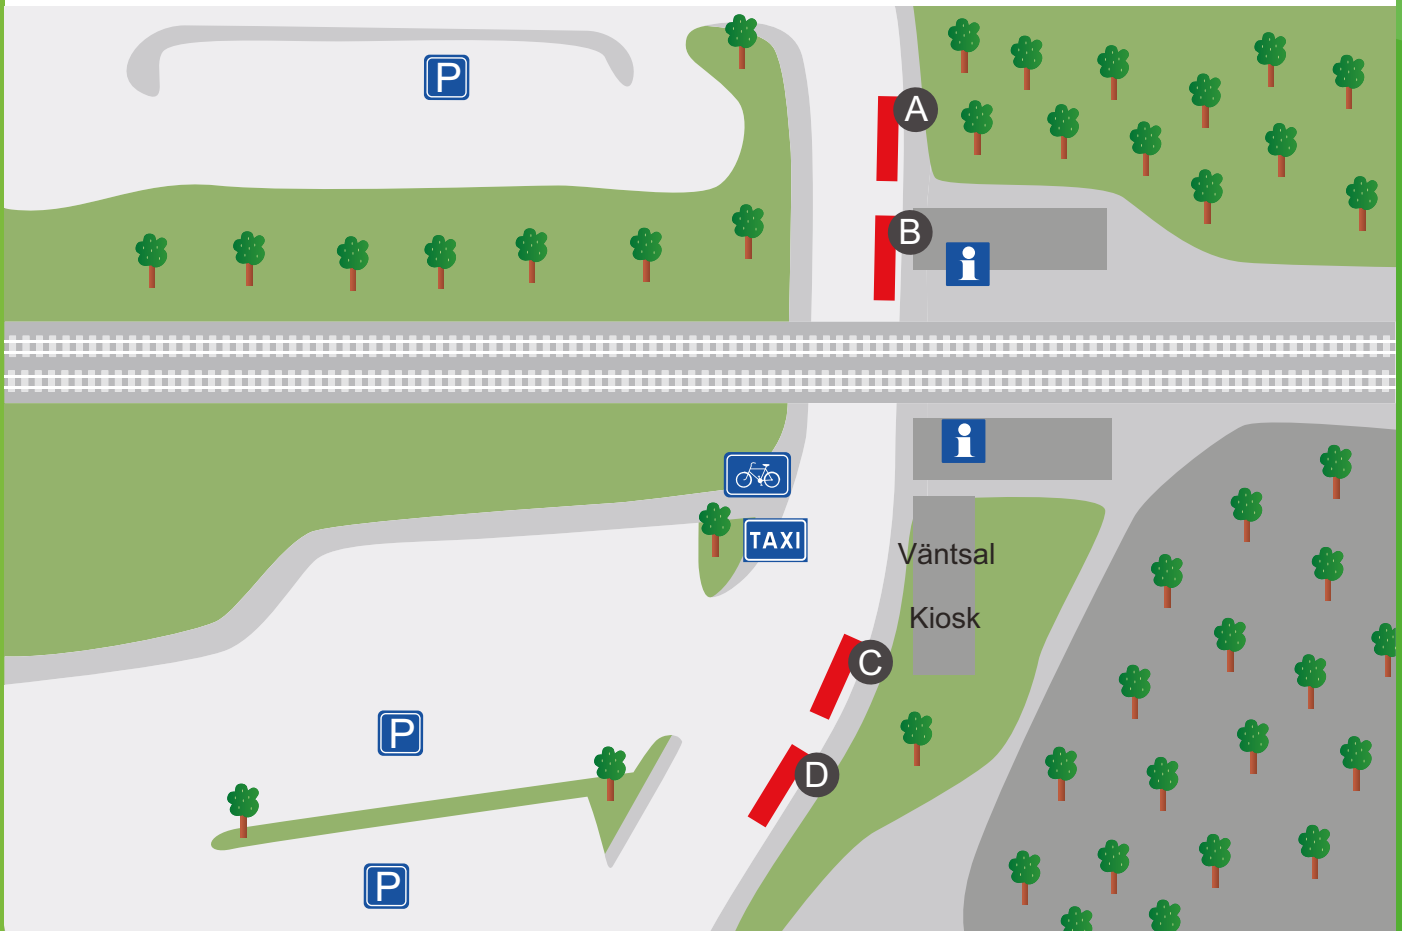

# LÄGGESTA STATION

Linje	Mot	Läge	Linje	Mot	Läge
303	Mariefred, Stallarholmen, Strängnäs	B	821	Ersättningsbuss för tåg	D
305	Mariefred	B/C	841	Charterbuss	D
305	Solberga–Strängnäs	C	841	Kryssningsbussar	D
306	Åkers Styckebruk	A			
306	Mariefred	B			
543	Laxne	C			
642	Nygård	C			
642	Mariefred	C			
841	Södertälje	C			