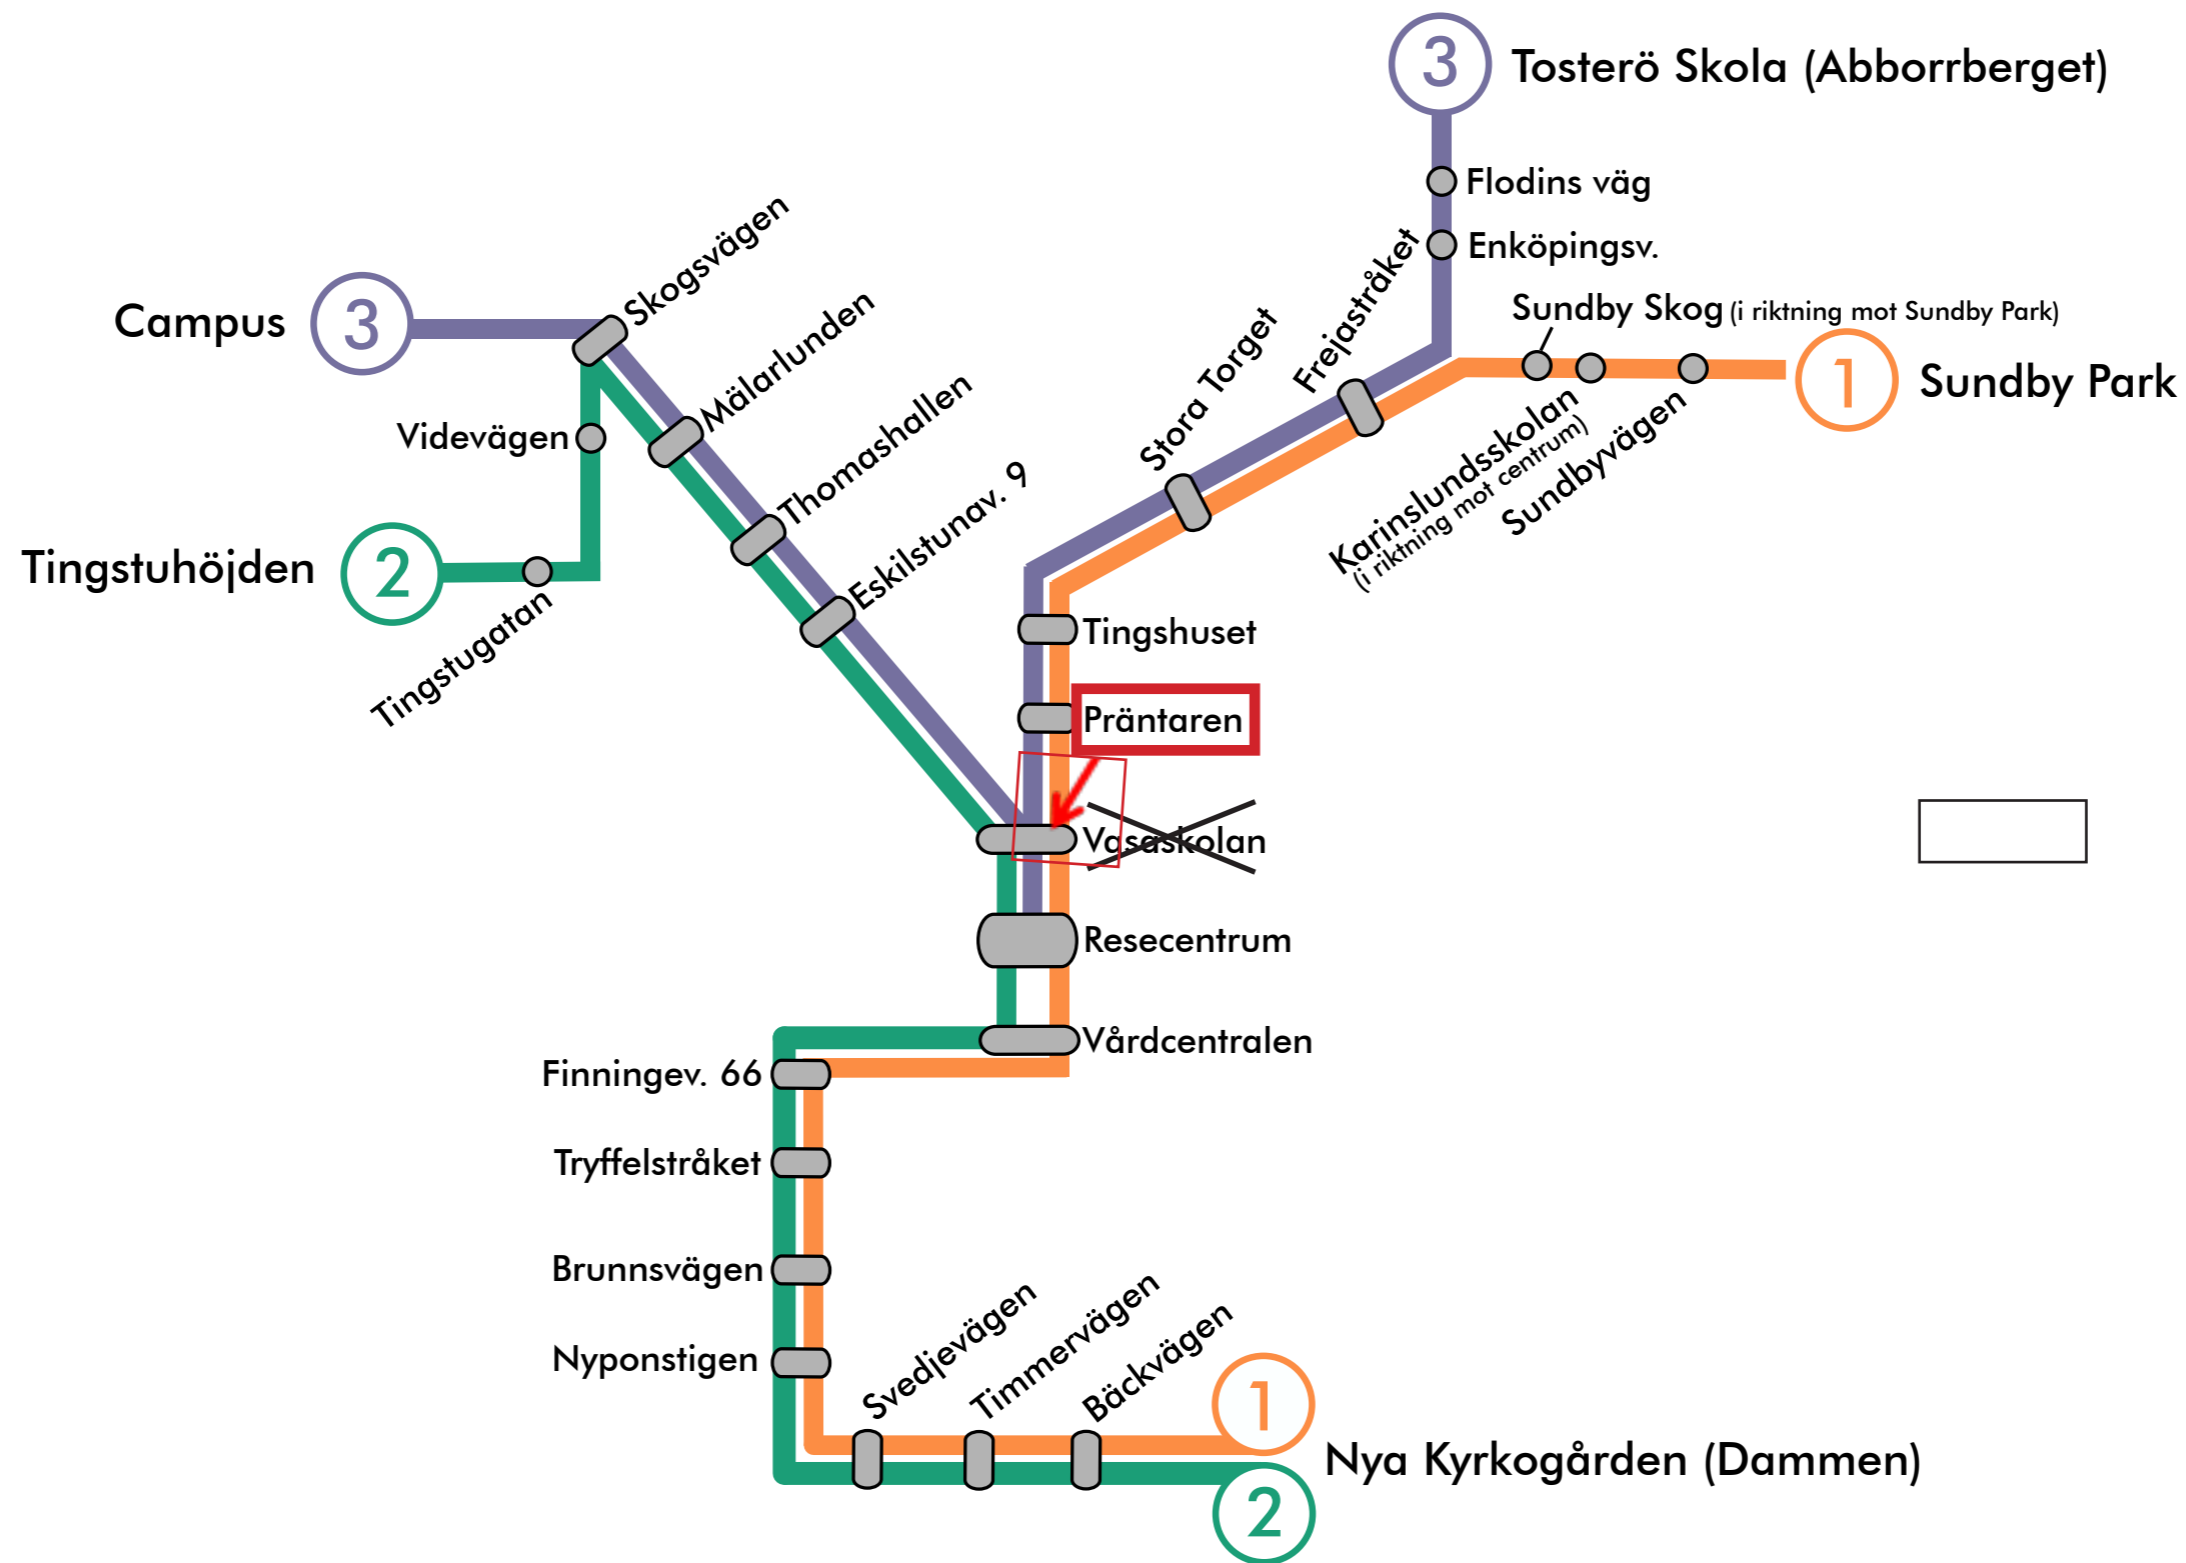

# Linjekarta för Strängnäs

Kundservice: 0771-22 40 00  
[www.sormlandstrafiken.se](http://www.sormlandstrafiken.se)