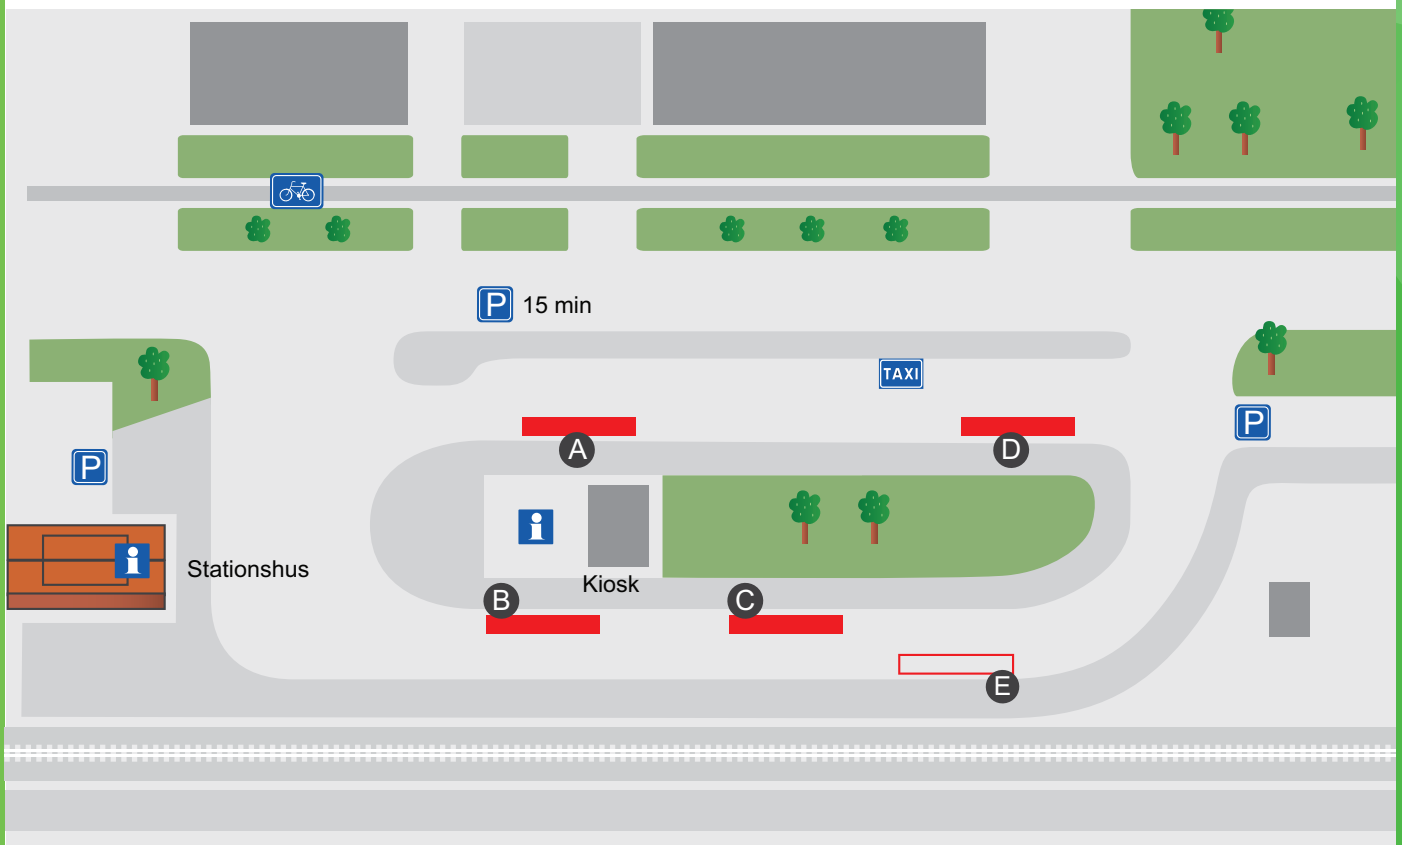

VAGNHÄRADS BUSSTATION

Linje	Mot	Läge
550	Trosa	A
551	Trosa	A
551	Gnesta	C
552	Västerljung	B
554	Studsvik (Nyköping)	B
605	Nyköping	B
605	Trosa	A
710	Trosa	A
710	Västerljung-Tystberga-Nyköping	B
802	Trosa	A
802	Södertälje	C
805	Trosa	A
805	Nyköping	B
	Trosabussen, Liljeholmen	D
	Ersättningsbuss för tåg	E