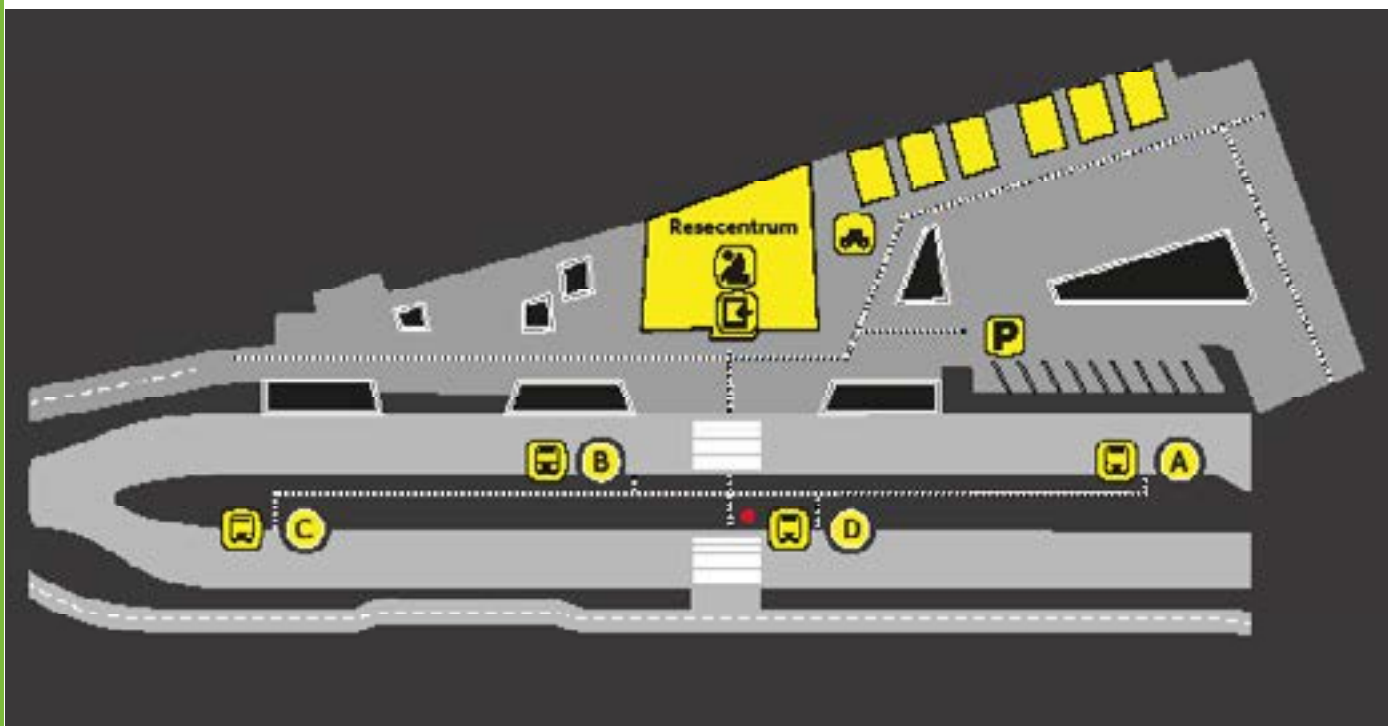

STRÄNGNÄS RESECENTRUM

Linje	Mot	Läge
1	Ulvhäll–Dammen	D
1	Sundy	A
2	Dammen	A
2	Eldsund	D
3	Eldsund	D
3	Tosterö	A
220	Härad–Kjula–Eskilstuna	B
301	Solberga–Åkers Styckebruk	C
302	Grundbro–Åkers Styckebruk	C
303	Stallarhol.–Mariefred–Läggesta	B
303	Eldsund	C
305	Solberga–Mariefred	C
305	Eldsund	C
325	Vansö–Fogdö–Björsund	B
325	Sundby	C
332	Brunnsåker	A
332	Eldsund	D
337	Solberga–Länna–Malmköping	C
631	Vansö–Härad–Rosöga	B
631	Sundby	C
633	Arnö	A
820	Härad–Eskilstuna	B
841	Solberga–Södertälje	B
876	Enköping	B