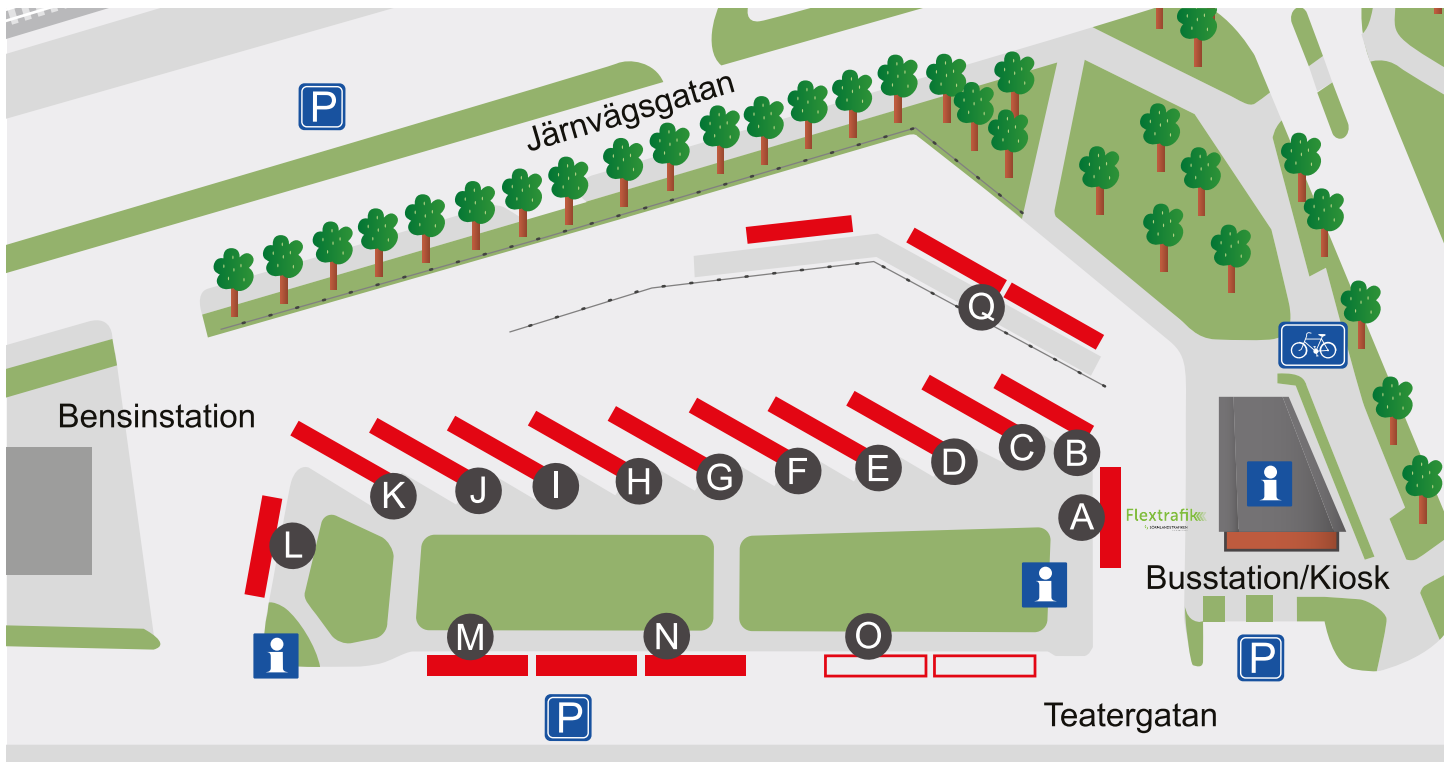

# NYKÖPINGS BUSSTERMINAL

Linje	Mot	Läge	Linje	Mot	Läge
1	Harg	C	601	Oppebyskolan	L
1	Bryngeltorp	D	605	Vagnhärad-Trosa	I
2	Arnö	E	615	Oxelösund-Tessin	N
2	Brandkärr	F	655	Öknaskolan	I
3	Brandholmen	G	656	Svärta-Tystberga-Björksund -Studsvik	N
510	Tystberga	I	660	Nyköping-Tessin	N
515	Skavsta	L	660	Stigtomta-Vrena	H
525	Aspa-Björnlunda	K	663	Enstaberga-Bränn-Ekeby	J
554	Studsvik- Vagnhärad	J	667	Runtuna-Lid-Nyköping	K
560	Stigtomta	H	701	Malmköping-Eskilstuna	L
561	Nävekvarn	K	710	Tystberga-Vagnhärad-Trosa	I
563	Jönåker-Ålberga-Stavsjö	J	715	Oxelösund-Nyköpings jvst	M
570	Enstaberga-Jönåker-Stigtomta	C	759	Tysb.-Lästringe trp-Gnesta	I
590	Jönåker-Björkvik	H	760	Stigtomta-Bettna-Flen	H
	Flextrafik	A	765	Stigtomta-Bettna-Katrineholm	J
			801	Malmköping-Eskilstuna	L
			805	Tystberga trp-Lästringe trp -Vagnhärad-Trosa	I
				Endast avstigande	O