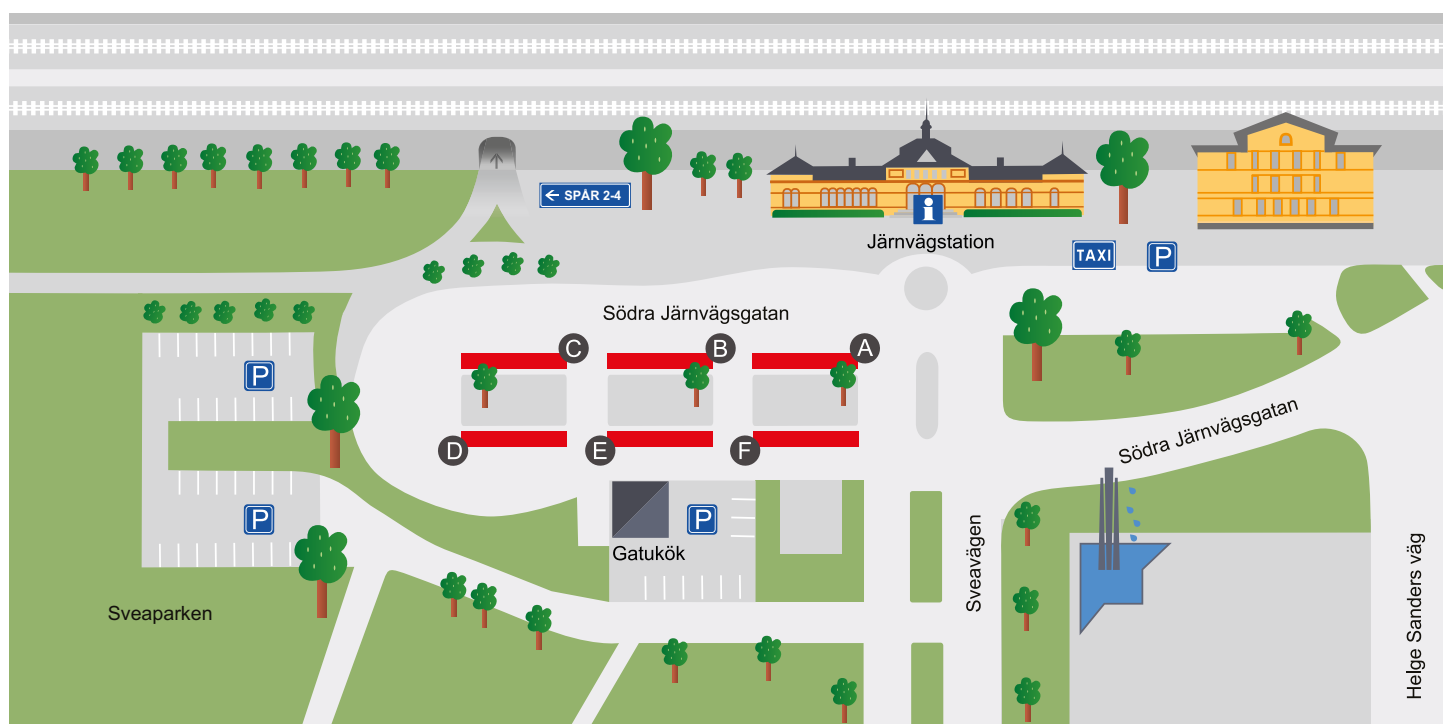

FLEN RESECENTRUM

Linje	Mot	Läge
1	Jättuna	B
1	Orrö	B
415	Mellösa-Hälleforsnäs	D
430	Malmköping	E
589	Skebokvarn-Sparreholm-Stjärnhov-Björnlunda-Gnesta	B
760	Bettna-Vrena-Stigtomta-Nyköping	C
780	Sköldinge-Valla-Katrineholm	A
440	Flen-Talja	B
	AVSTIGANDE	F