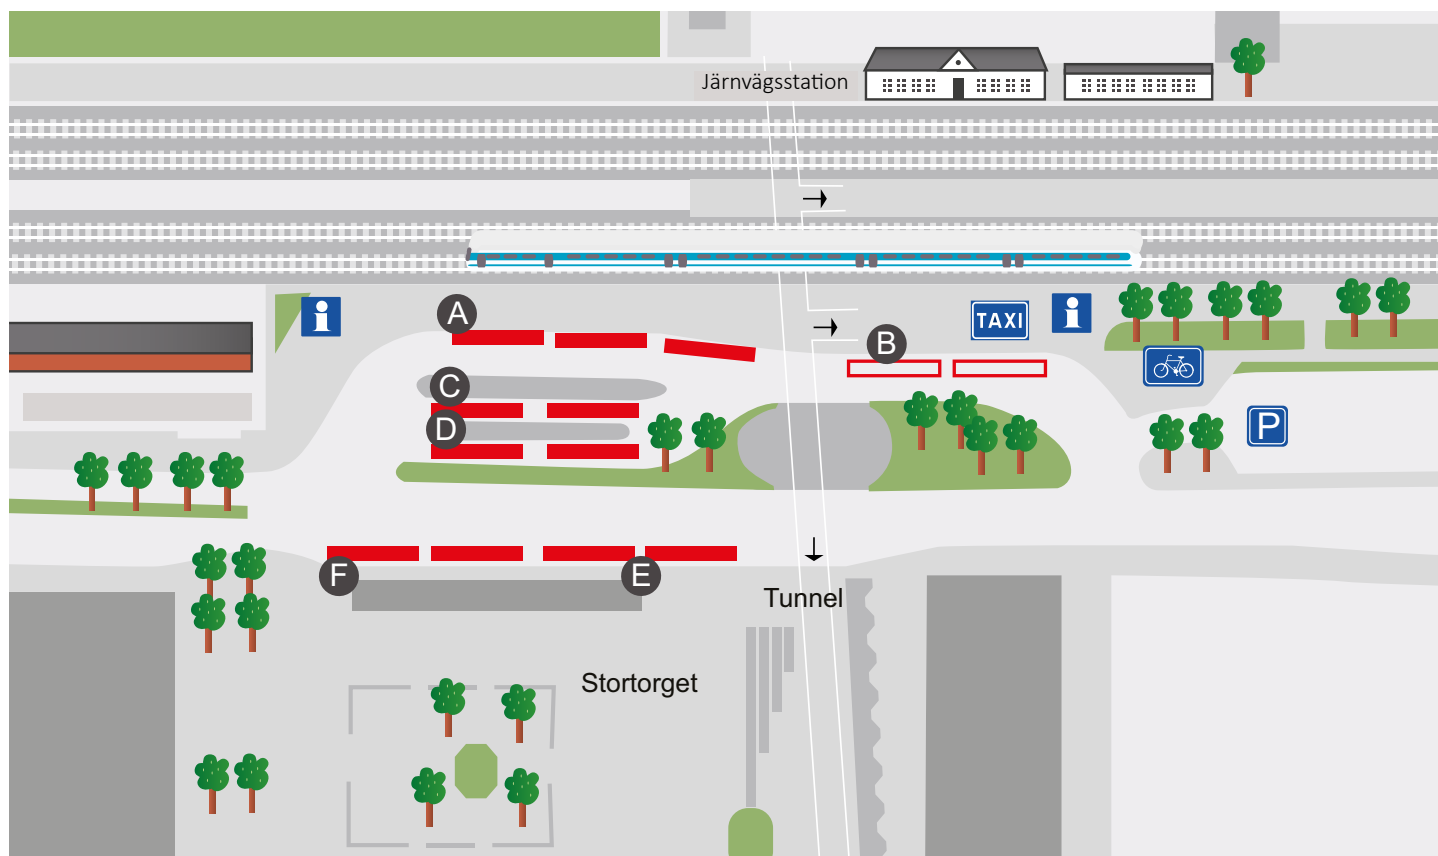

KATRINEHOLM RESECENTRUM

Linje	Mot	Läge
1	Duveholmshallen-Värmbol	D
1	Laggarhult	E
2	Lövåsen-Norr	E
3	Kullbergsska sjukhuset -Backa	E
	CHARTER	B

Linje	Mot	Läge
405	Österåker-Åsköping	C
406	Gropptorp-Åsköping	C
411	Hävla	C
414	Bie-Åsköping	C
481	Valla (Kronfågel)	A
483	Strångsjö-(Djupvik)	A
484	Finnängen-Glindran -Grindtorp	A
490	Forssjö-Björkvik	A
683	Valla-Floda-Knektbacken	A
730	Vingåker	C
765	Bettna-Nyköping	A
780	Valla-Sköldinge-Flen	A