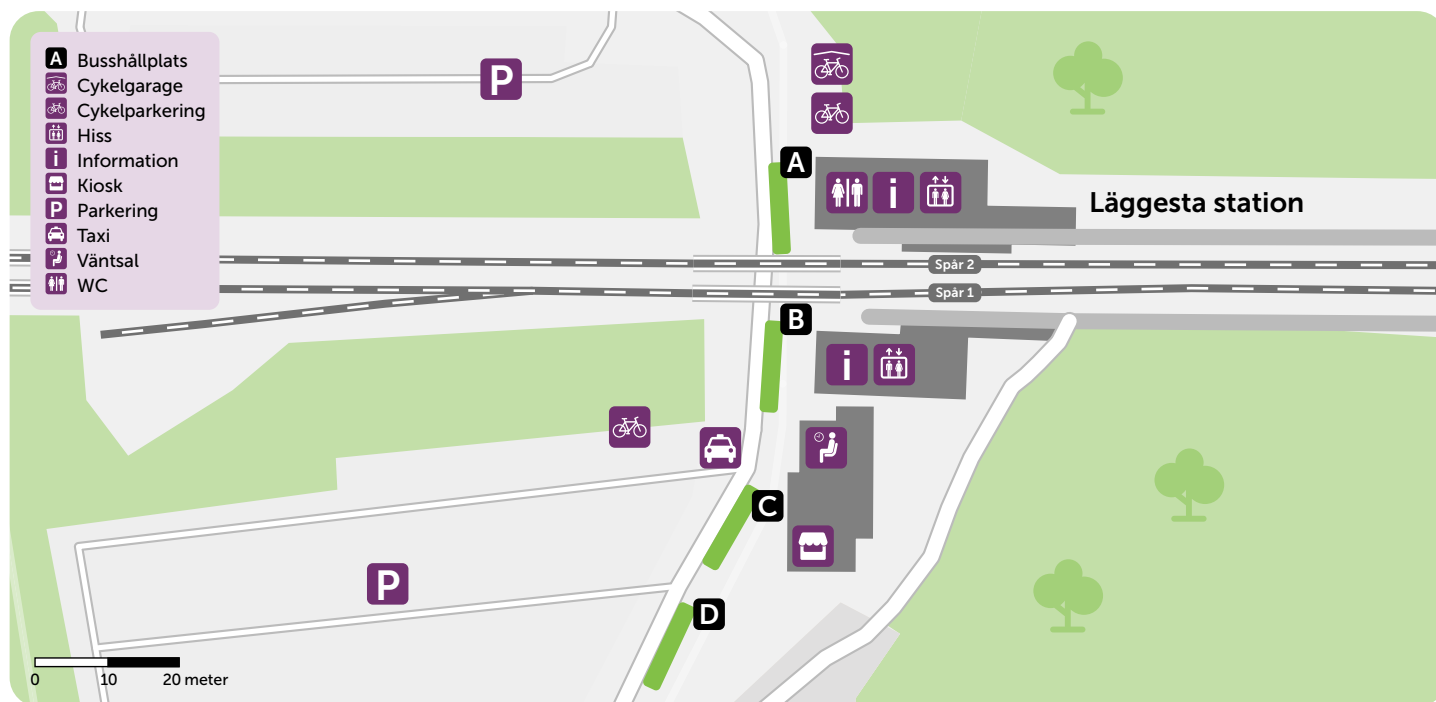

Läggesta station

©OpenStreetMap

Landsbygdstrafik mot:

303 Mariefred - Stallarholmen - Strängnäs	A
305 Strängnäs	C
305 Mariefred	B
306 Mariefred	B
306 Åkers Styckebruk	C
543 Laxne - Gnesta	C
642 Mariefredsskolan	A
642 Hedlandet - Nygård	A

646 Mariefredsskolan	A
841 Södertälje	C
841 Strängnäs	C

 Fjärrbussar/Charterbussar **D**

 Ersättningstrafik för tåg **D**