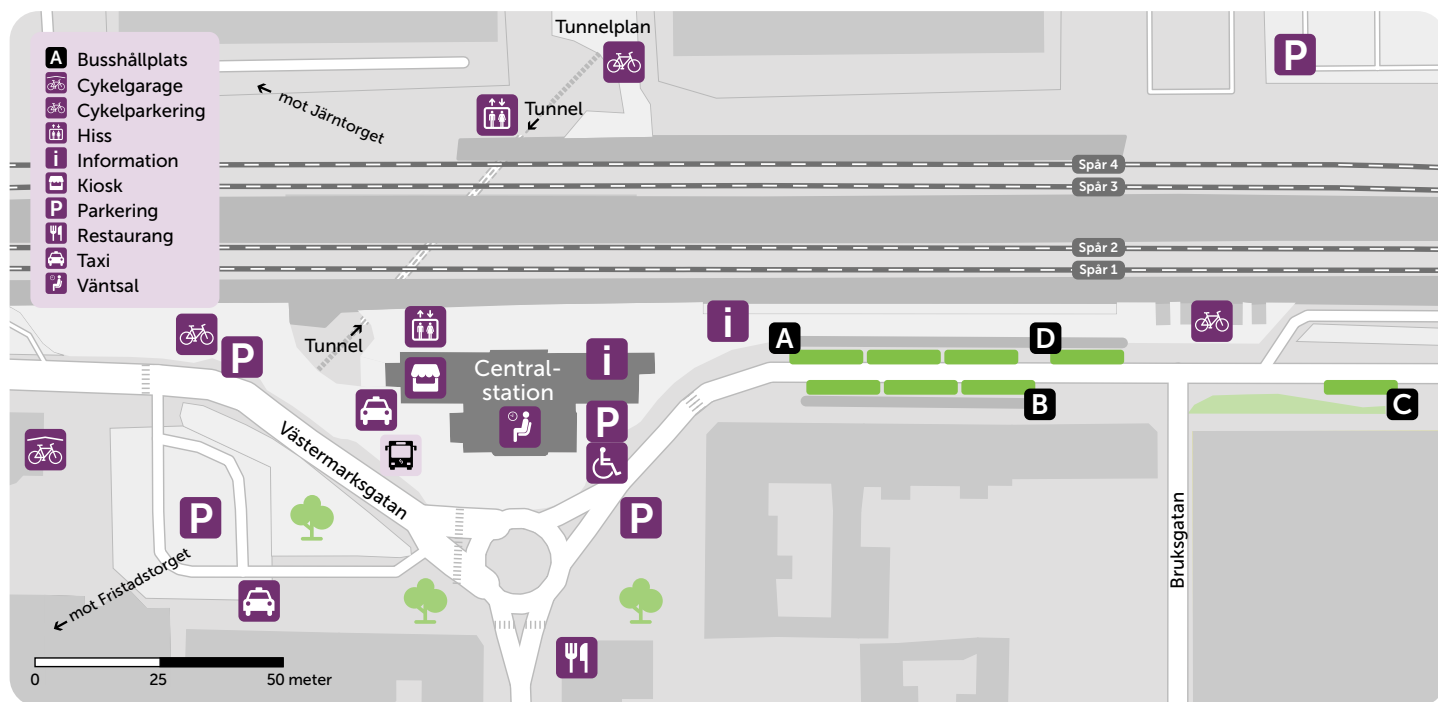

Eskilstuna resecentrum

©OpenStreetMap

Stadstrafik mot:

1 Mesta - Borsökna	B
1 Centrum - Torshälla	A
3 Hällby	B
3 Centrum - Viptorp	A
4 Skogstorp	B
4 Centrum - Mälarsjukhuset	A
5 Hemlaås	A
5 Hemlaås	B
7 Centrum - Trumtorp	A
7 Brunnsta - Folkesta	B
30 Servicelinje mot Nyfors	B
31 Servicelinje mot Mälarsjukhuset	A
40 Torshälla direktbuss	A

Landsbygdstrafik mot:

23 Hällby - Kvikksund	B
203 Vallby - Slätviken	C
230 Logistikparken	C
550 Kungsör - Köping	D
701 Malmköping - Nyköping	C
801 Malmköping - Nyköping	C

Nattbussar mot:

61 Kvikksund	B
62 Borsökna	B
65 Hällsta	A