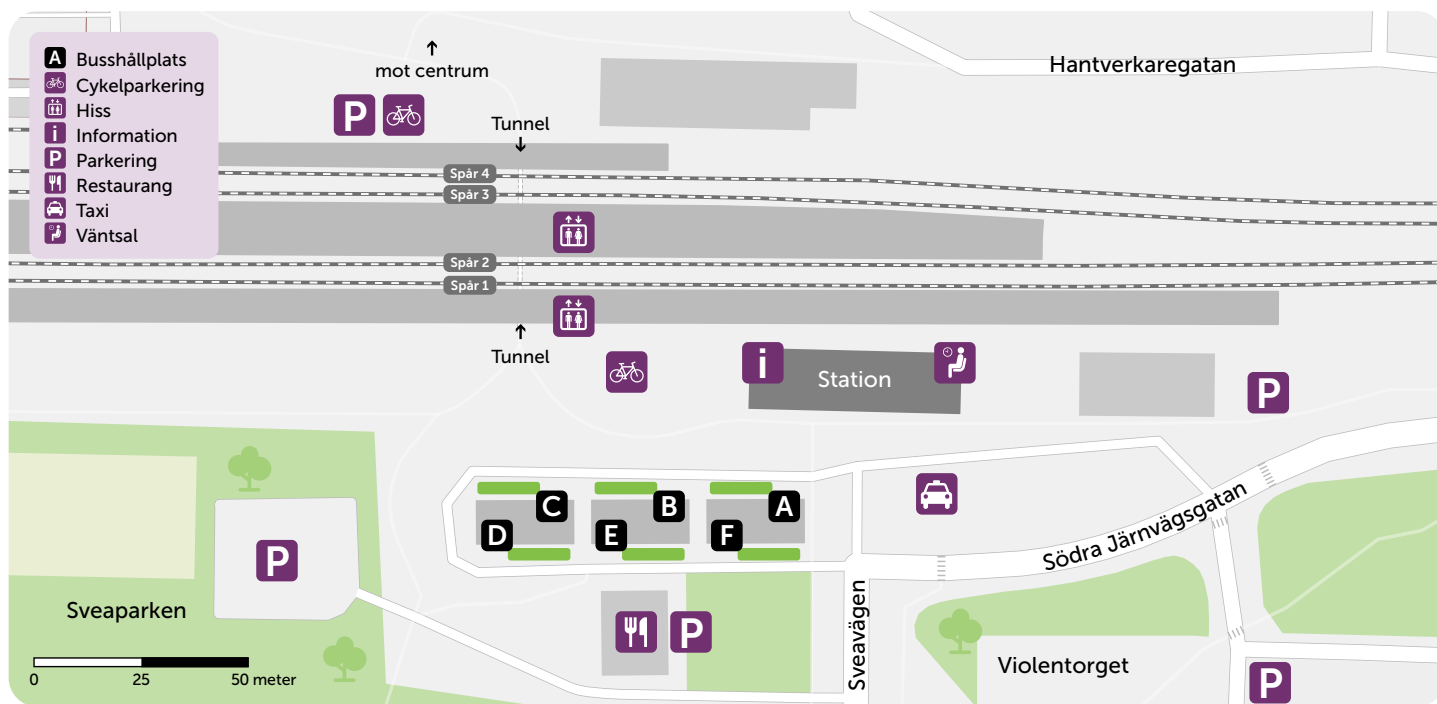

Flen station

Stadstrafik mot:

- 1** Jättuna **B**
- 1** Orrö **B**
-  Fjärrbussar/Charterbussar **E**
-  Ersättningstrafik för tåg **E**

Landsbygdstrafik mot:

- 415** Mellösa - Hälleforsnäs **D**
- 430** Malmköping **E**
- 440** Talja **B**
- 589** Sparreholm - Stjärnhov - Björnlunda - Gnesta **B**
- 760** Bettna - Vrena - Stigtomta - Nyköping **C**
- 780** Sköldinge - Valla - Katrineholm **A**