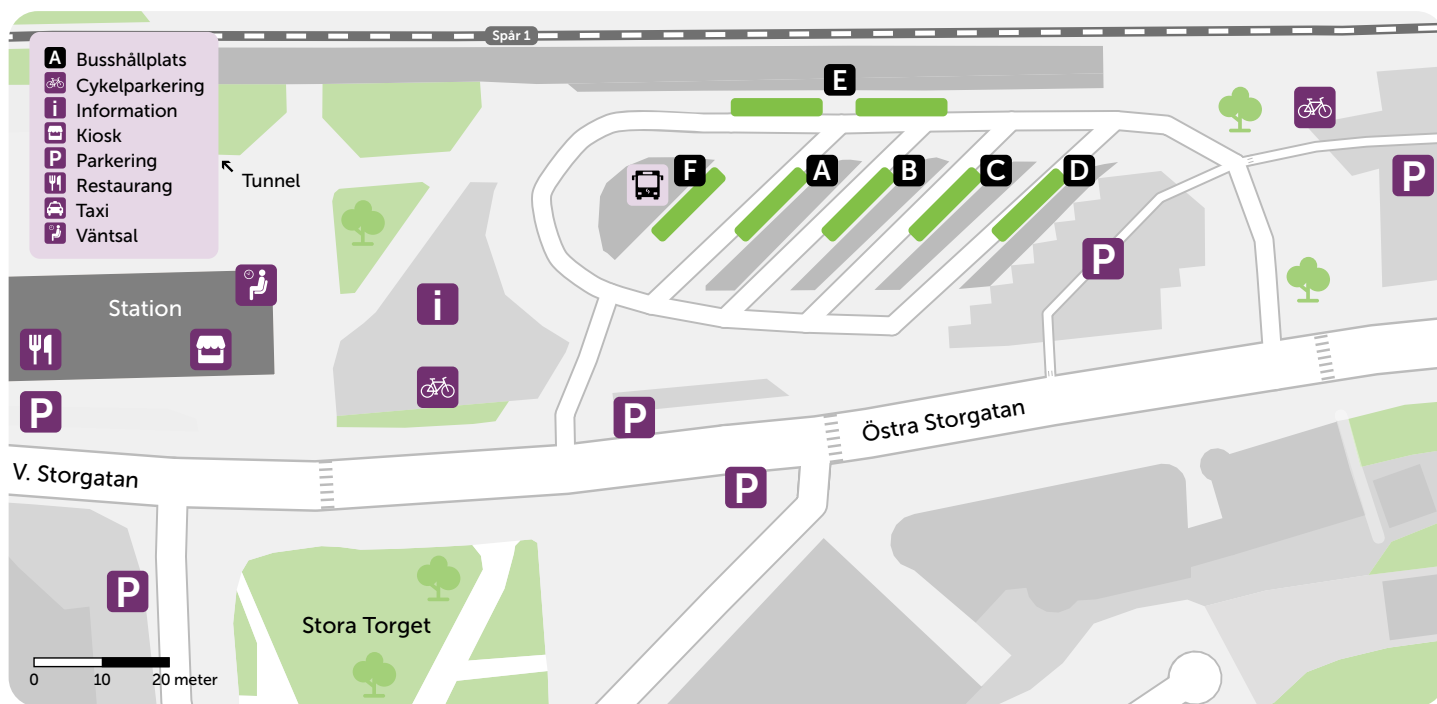

# Gnesta station

©OpenStreetMap

## Landsbygdstrafik mot:

<b>514</b> Ehrendal - Dansut .....	<b>B</b>
<b>525</b> Björnlunda - Aspa - Nyköping .....	<b>D</b>
<b>543</b> Laxne - Läggesta .....	<b>C</b>
<b>551</b> Vagnhäråd - Trosa .....	<b>B</b>
<b>589</b> Björnlunda - Stjärnhov - Flen .....	<b>A</b>
<b>759</b> Lästringe trp - Nyköping .....	<b>D</b>
<b>786</b> Järna .....	<b>D</b>