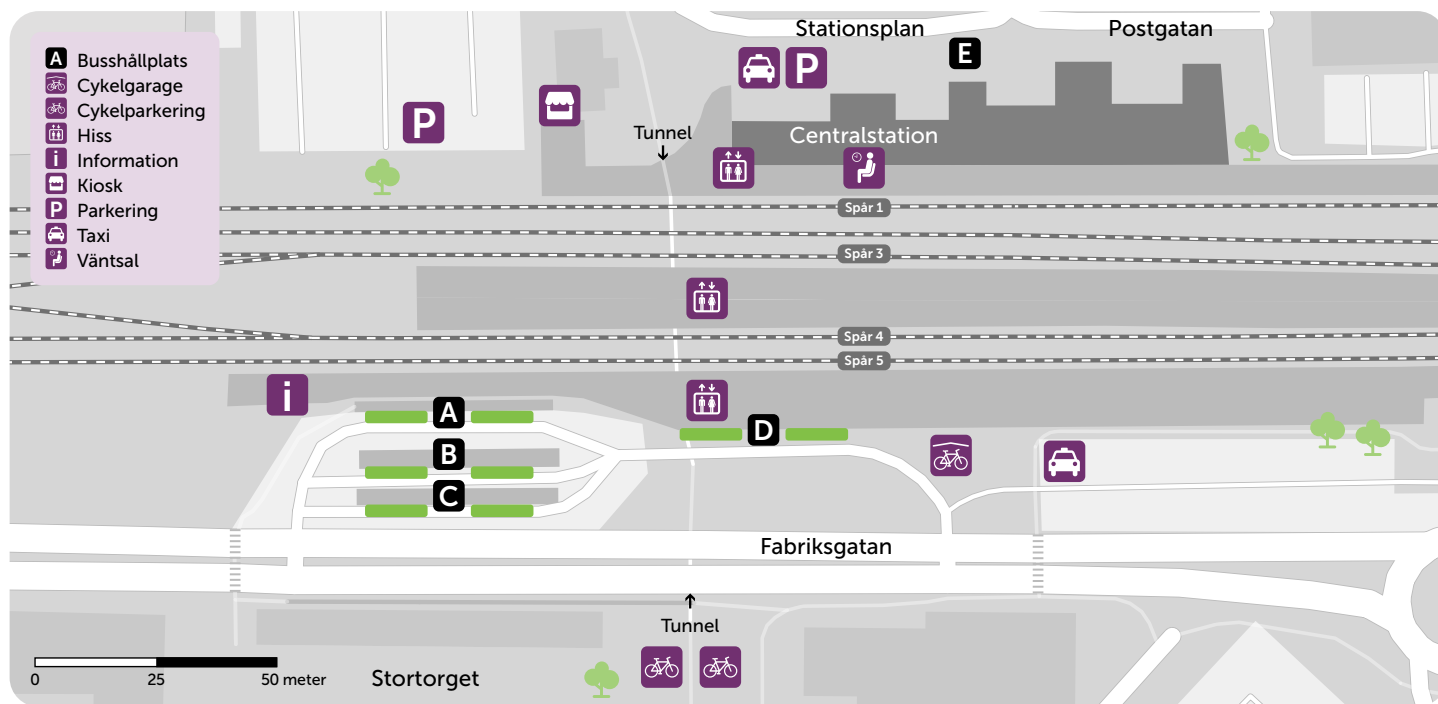

Katrineholm resecentrum

Stadstrafik mot:

- | | |
|---|----------|
| 1 Duveholmshallen - Värmbol | B |
| 1 Laggårhult | B |
| 2 Lövåsen - Norr | B |
| 3 Kullbergskas sjukhuset - Backa | B |

- | | |
|--|----------|
|  Endast avstigande | D |
|--|----------|

- | | |
|--|----------|
|  Fjärrbussar/Charterbussar | D |
|--|----------|

- | | |
|--|----------|
|  Ersättningstrafik för tåg | E |
|--|----------|

Landsbygdstrafik mot:

- | | |
|--|----------|
| 405 Marmorbyn - Österåker - Lappe - Vingåker ... | C |
| 406 Gropptorp - Åsköping - Kalkbrottsvillorna ... | C |
| 411 Hävla | C |
| 414 Bie - Åsköping | B |
| 481 Valla (Kronfågel) | A |
| 483 Strängsjö - (Djupvik) | A |
| 484 Glindran - Grindtorp | A |
| 490 Forssjö - Björkvik | A |
| 683 Valla - Floda - Knektbacken | A |
| 730 Baggetorp - Vingåker | C |
| 765 Bettna - Nyköping | A |
| 780 Valla - Sköldinge - Flen | A |