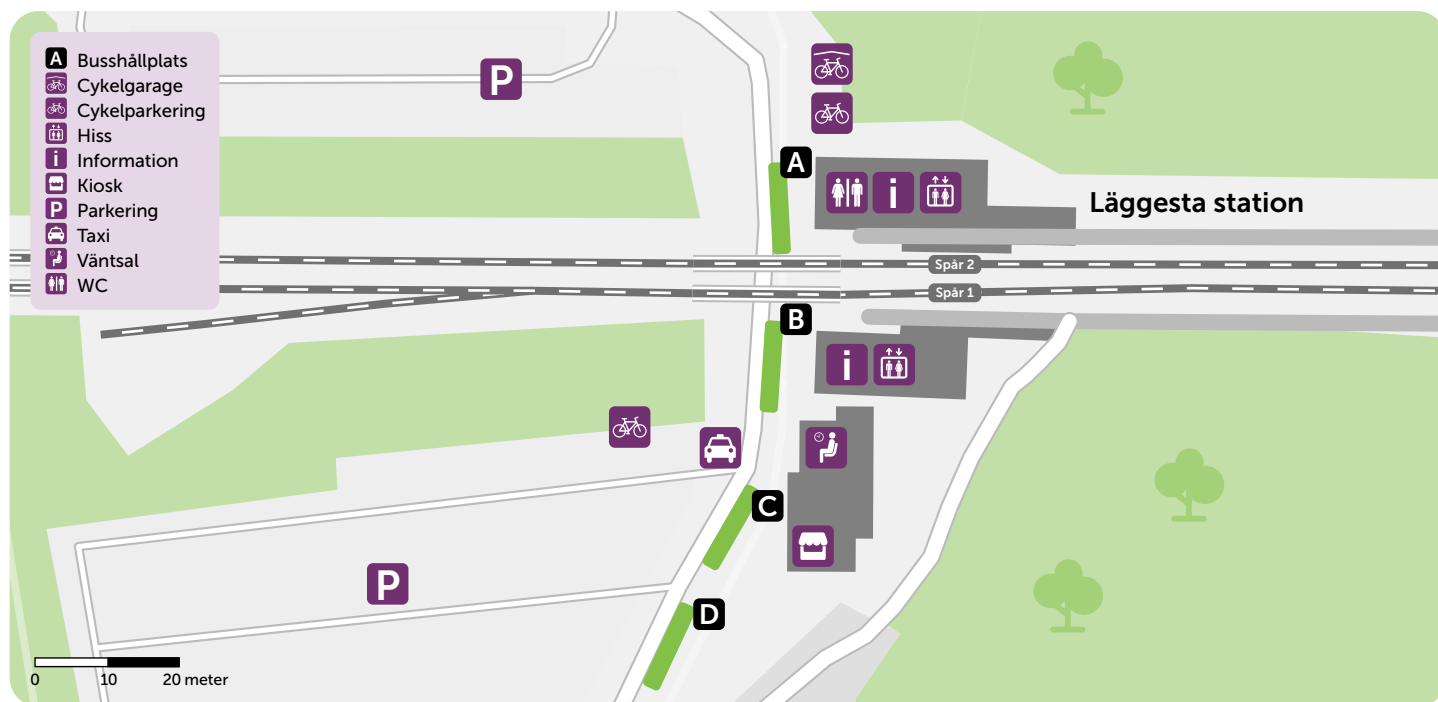

Läggesta station

©OpenStreetMap

Landsbygdstrafik mot:

303 Mariefred - Stallarholmen - Strängnäs	A
305 Strängnäs	C
305 Mariefred	C
306 Mariefred	B
306 Åkers Styckebruk	B
543 Laxne - Gnesta	C
642 Mariefredsskolan	C
642 Hedlandet - Nygård	C

646 Mariefredsskolan	C
841 Södertälje	C
841 Strängnäs	C

 Fjärrbussar/Charterbussar **D**

 Ersättningstrafik för tåg **D**