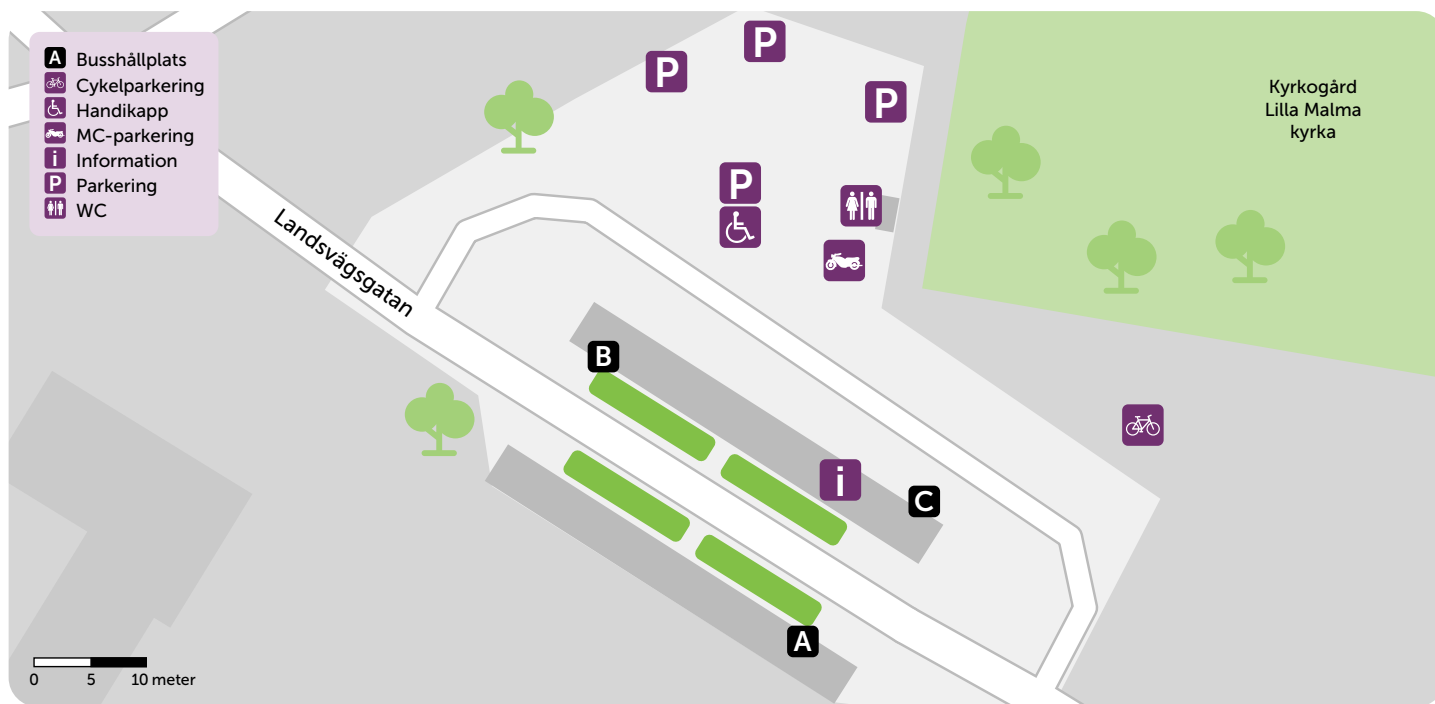

Malmköpings busstation

Landsbygdstrafik mot:

337 Strängnäs	A
430 Flen	A
479 Hälleforsnäs	A
690 Dunker - Malmköping	A
691 Sparreholm	A
701 Nyköping	A

701 Eskilstuna	B
801 Nyköping	A
801 Eskilstuna	B
 Fjärrbussar/Charterbussar	C