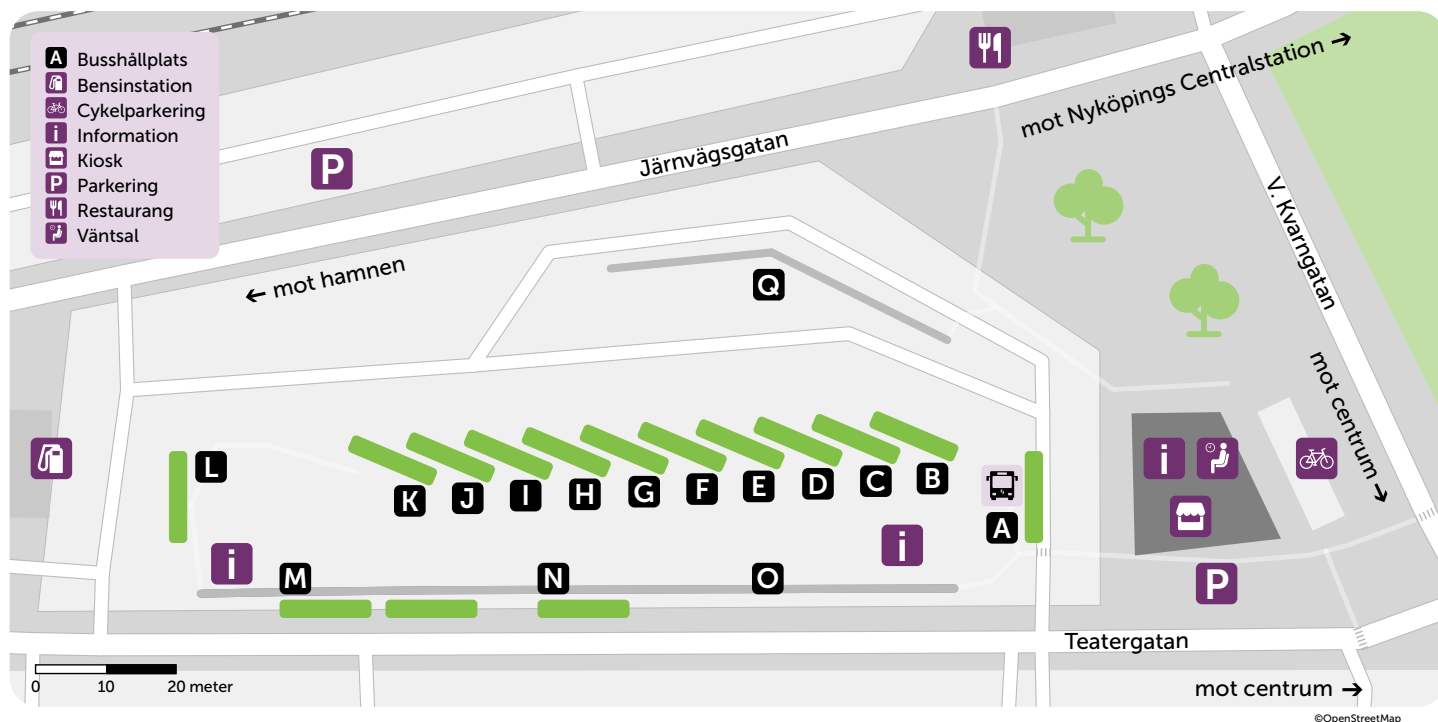

Nyköping busstation

Stadstrafik mot:

1 Harg	C
1 Bryngelstorp	D
2 Arnö	E
2 Brandkärr	F
3 Brandholmen	G

Landsbygdstrafik mot:

510 Tystberga	I
515 Skavsta	L
525 Aspa - Björnlunda - Gnesta	K
554 Studsvik - Vagnhärad	J
560 Stigtomta	H
561 Nävekvarn	K
563 Jönåker - Ålberga - Stavsjö	J
570 Enstaberga - Jönåker - Stigtomta	C
590 Jönåker - Björkvik	H
601 Husbygård	L
605 Vagnhärad - Trosa	I
615 Oxelösund	N
655 Öknaskolan	I
656 Svärta - Tystberga - Studsvik	N

660 Stigtomta - Vrena	H
660 Nyköping - Tessin	N
663 Enstaberga - Bränn-Ekeby	J
667 Runtuna - Lid - Nyköping	K
701 Malmköping - Eskilstuna	L
710 Tystberga - Vagnhärad - Trosa	I
715 Nyköping Centralstation	M
715 Oxelösund	M
759 Tystberga - Lästringe trp - Gnesta	I
760 Stigtomta - Bettna - Flen	H
765 Stigtomta - Bettna - Katrineholm	J
801 Malmköping - Eskilstuna	L
805 Tystberga trp - Lästringe trp - Vagnhärad - Trosa	I