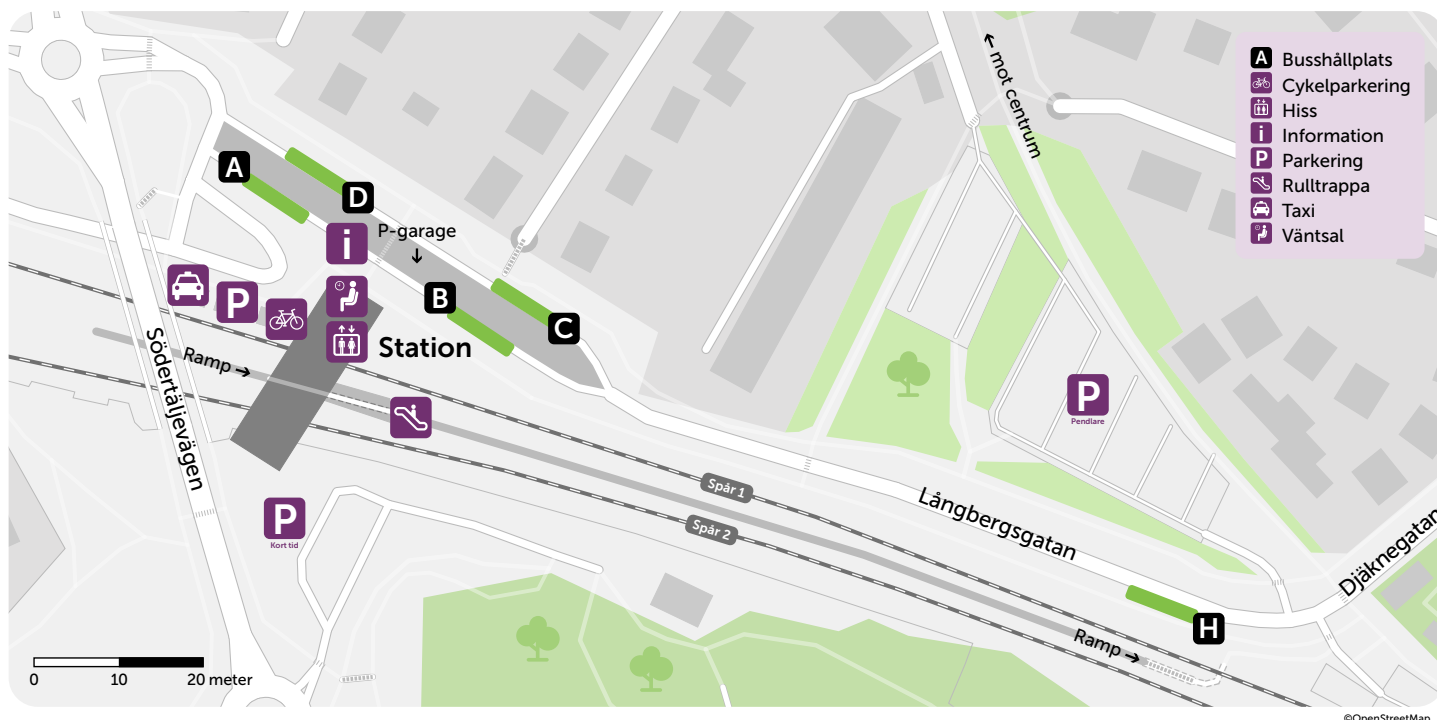

Strängnäs resecentrum

Landsbygdstrafik mot:

220	Härad - Kjula - Eskilstuna	B
301	Solberga - Åkers styckebruk	C
302	Grundbro - Åkers styckebruk	C
303	Stallarholmen - Mariefred - Laggesta	B
305	Solberga - Laggesta - Mariefred	C
325	Eldsundsviken - Vansö - Björsund	C
332	Sundby Park - Sanda - Brunnsåker	A
337	Solberga - Länna - Malmköping	C
631	Karinslundsskolan	C
631	Eldsundsviken - Vansö - Härad - Rosöga	C
633	Eldsundsviken	D
633	Aspö - Arnö	C
820	Härad - Eskilstuna	B
841	Södertälje	B
876	Enköping	B

Nattbussar mot:

920	Härad - Kjula - Eskilstuna	B
------------	----------------------------------	----------

Stadstrafik mot:

1	Dammen	D
1	Sundby Park - Stavlund	A
2	Dammen	A
2	Eldsundsviken	D
3	Eldsundsviken	D
3	Sundby Park - Tosterö skola	A

	Ersättningstrafik	H
---	-------------------------	----------