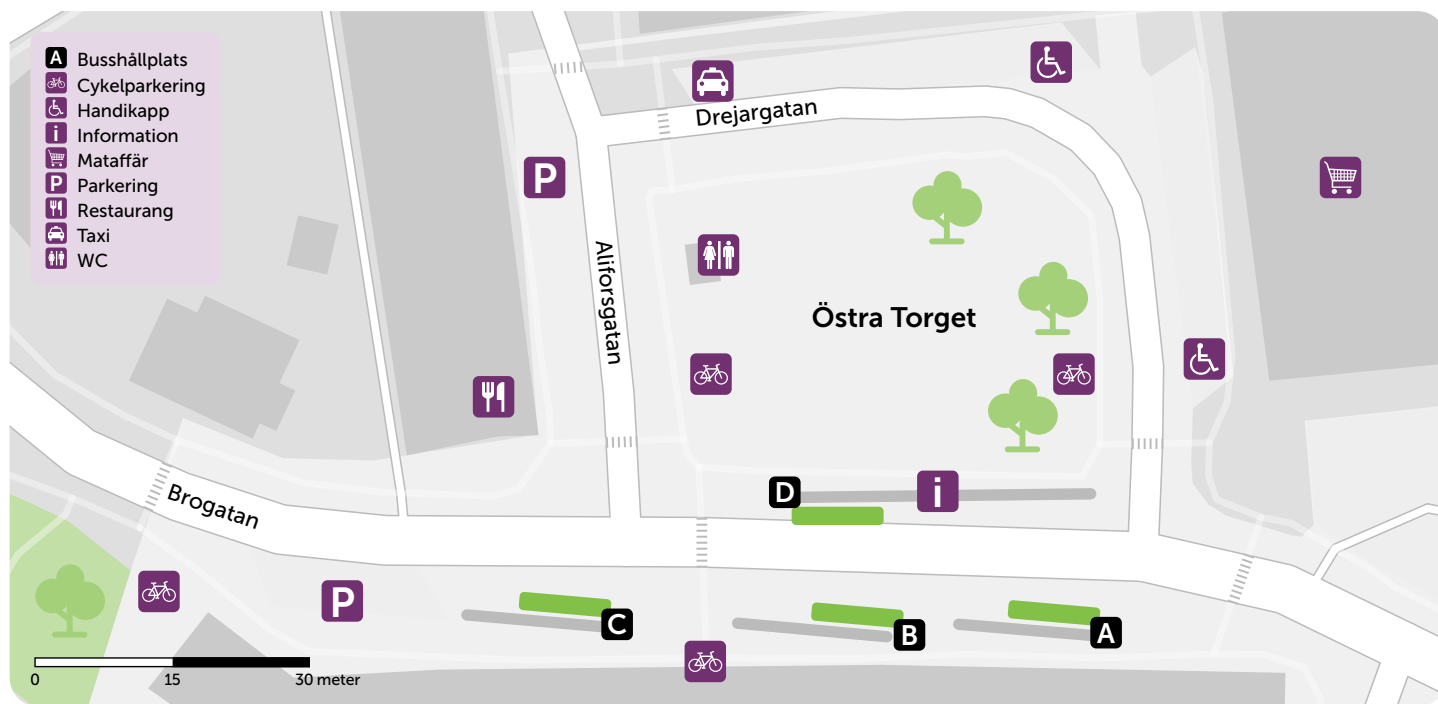

Torshälla Östra Torget

Stadstrafik mot:

| | | |
|-----------|----------------------------------|----------|
| 1 | Säby (Torshälla) | A |
| 1 | Centrum - Mesta - Borsökna | D |
| 20 | Mälarbaden | B |
| 21 | Krusgården | C |
| 21 | Mälby | D |
| 40 | Säby (Torshälla) | A |
| 40 | Centrum direktbuss | D |
| 41 | Mälarsjukhuset | D |

Nattbussar mot:

| | | |
|-----------|------------------------|----------|
| 63 | Säby (Torshälla) | A |
| 63 | Centrum | D |