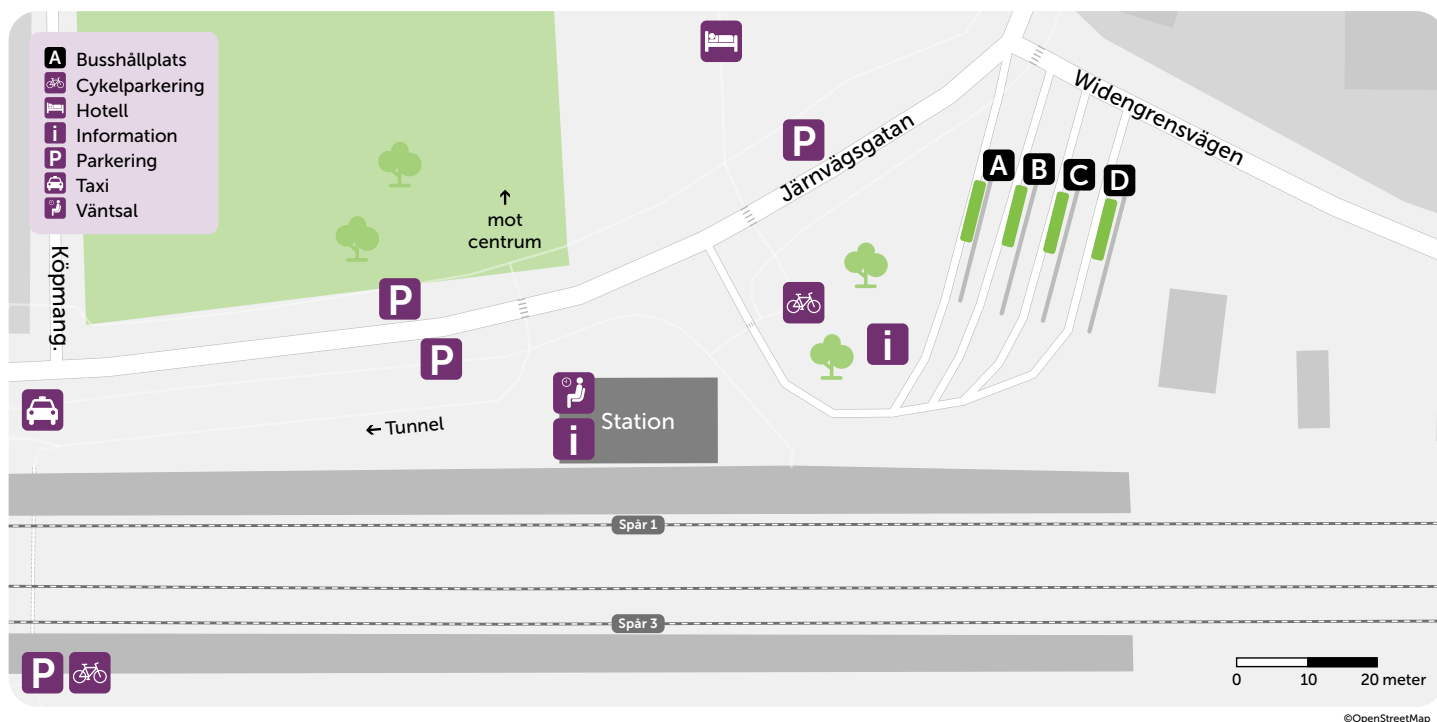

Vingåker station

Landsbygdstrafik mot:

401 Marsjö - Byle - Hävla	C
401 Slottsskolan	C
402 Högsjö	B
405 Slottsskolan	B
405 Läppe - Österåker - Marmorbyn - Katrineholm	D
672 Spånga - Nästorp - Ärneback	A
672 Slottsskolan	B
676 Österåker - Vingåker	D
730 Baggetorp - Katrineholm	A
730 Vannalplan	A

 Fjärrbussar/Charterbussar	A
 Ersättningstrafik för tåg	A