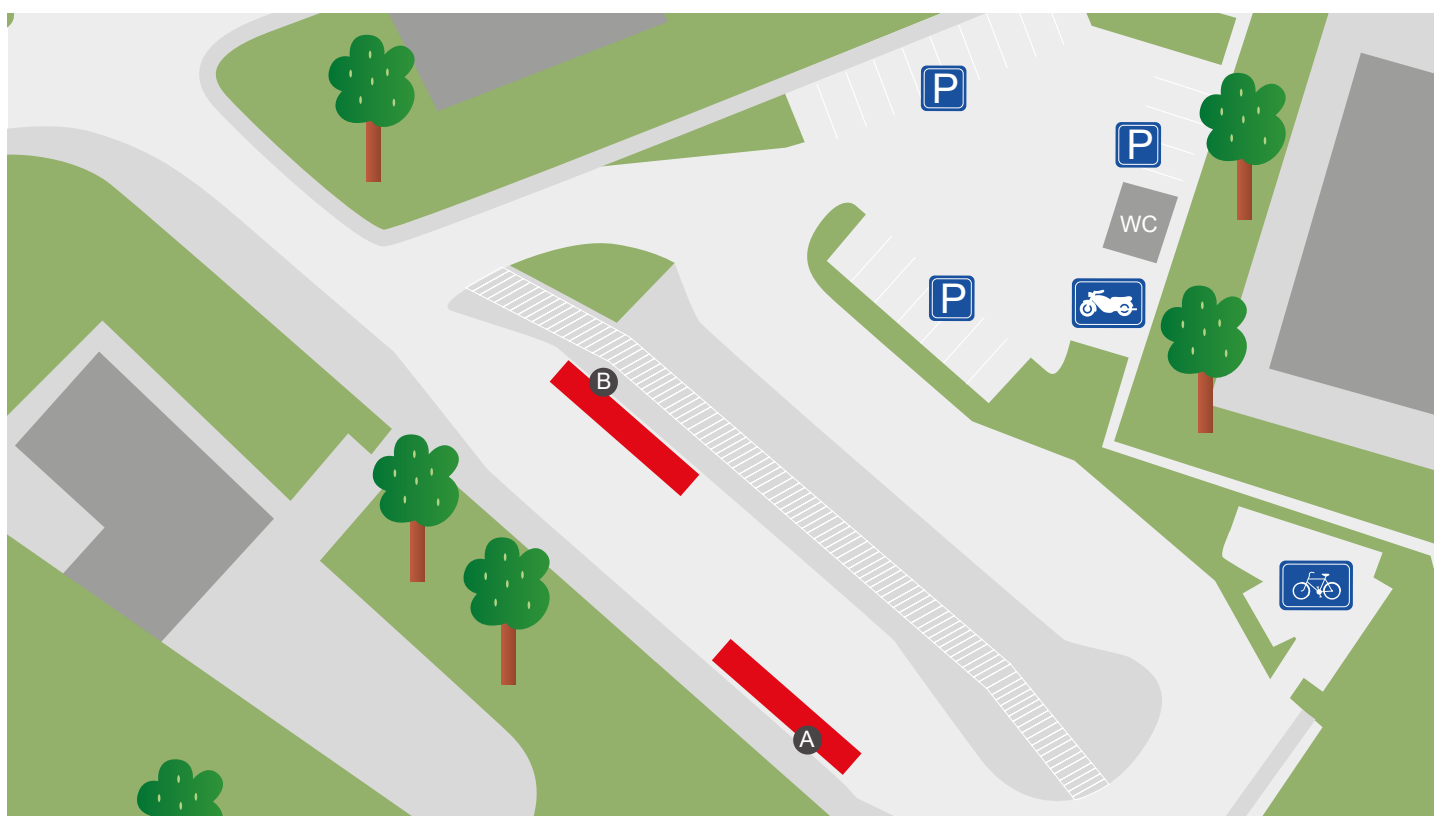

# MALMKÖPINGSGS BUSSTATION

Linje	Mot	Läge
337	Strängnäs	A
430	Flen	A
479	Hälleforsnäs	A
691	Sparreholm	A
700	Eskilstuna/Vingåker	A
701, 801	Nyköping	A
701, 801	Eskilstuna	B