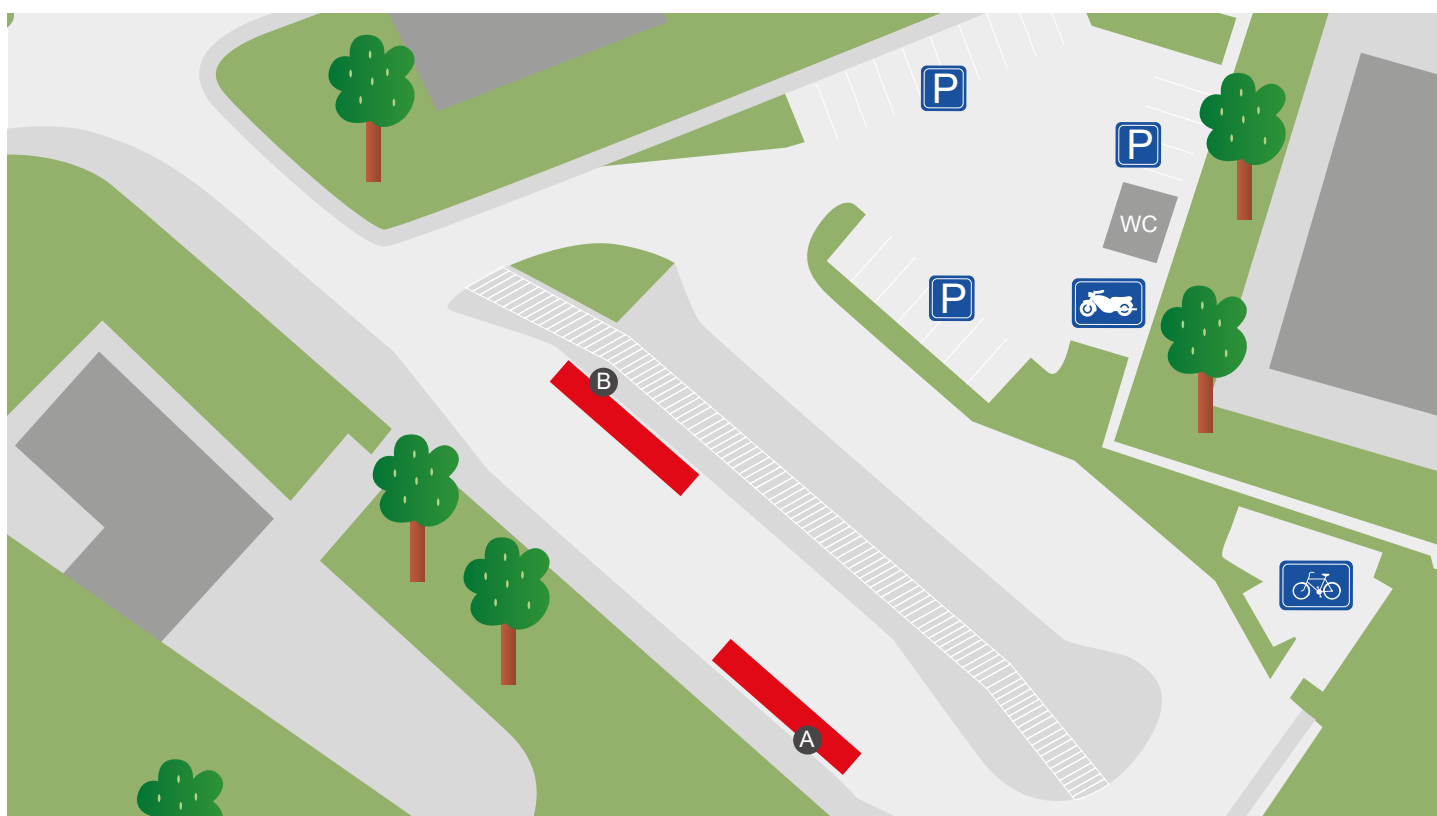

# MALMKÖPINGSGS BUSSTATION

## Linje

337  
430  
479  
691  
701, 801  
701, 801

## Läge

A  
A  
A  
A  
A  
B