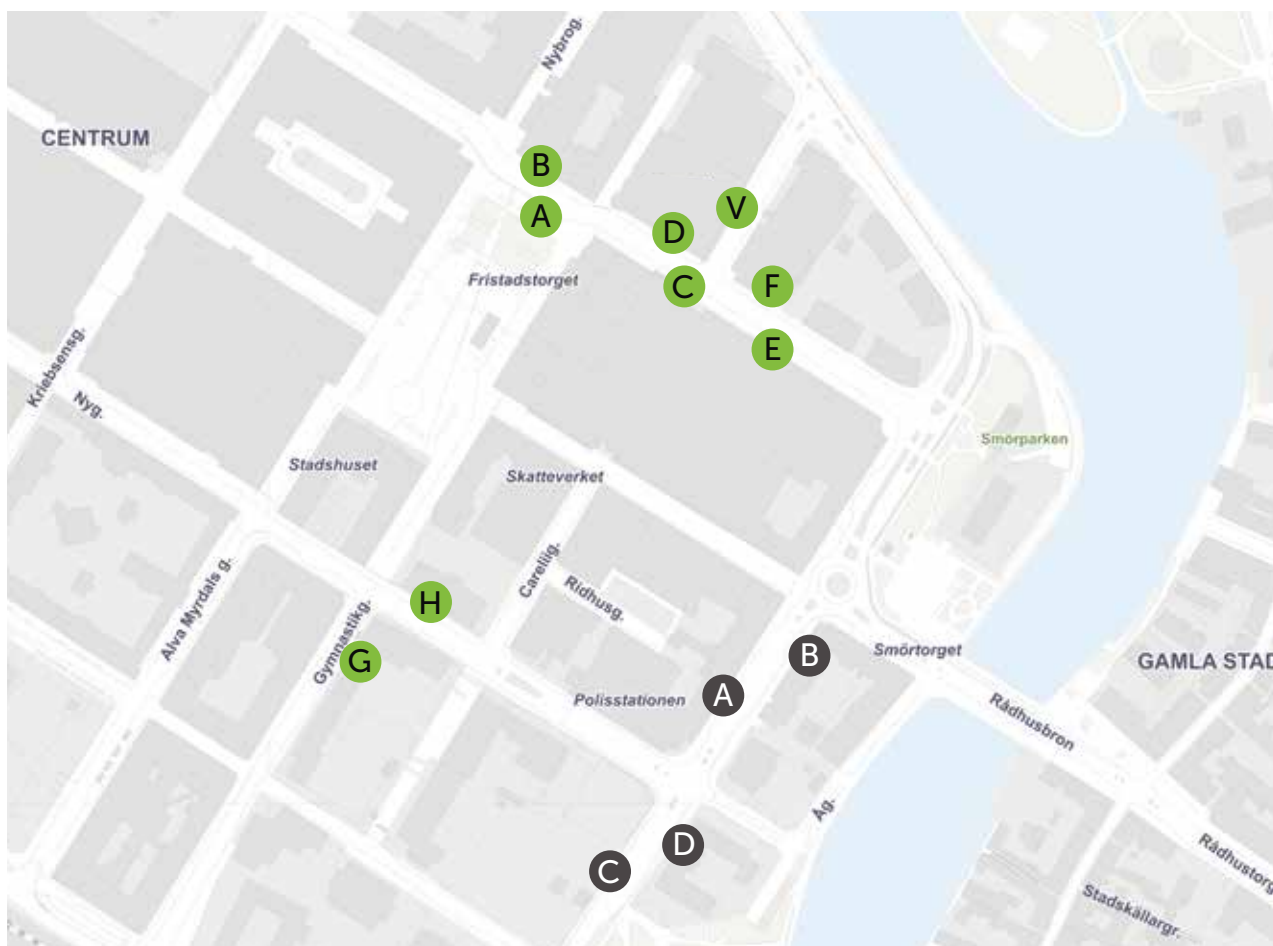

Fristadstorget/ Kyrkogatan

Fristadstorget A, B, C, D, E, F, G, H, V

Linje	Mot	Läge
1	Torshälla	C
1	Mesta Borsökna	D
2	Djursta	G
2	Stenby	H
3	Viptorp	A
3	Hällby	B
4	Mälarsjukhuset	C
4	Skogstorp	D
5	Ekängen	A
5	Hemlaås	B
6	Vilsta Motionscenter	E
6	Slagsta	F
7	Trumtorp	E
7	Folkesta	F

Kyrkogatan A, B, C, D

Linje	Mot	Läge
23	Hällby-Kvicksund	D
24	Odlaren	V
30	Servicelinje mot Nyfors	B
31	Servicelinje mot Mälarsjukhuset	A
40	Torshälla	C
Nattbussar		
60	Ärla	A
61	Kvicksund	B
62	Borsökna	D
63	Torshälla	C
64	Sundbyholm	C
65	Hällsta	A
66	Västermo	E

Linje	Mot	Läge
18	Västermo	A
18	Sundbyholm	B
19	Bälgviken	A
19	Ärla	B
29	Äsköping	A
203	Vallby-Slätviken	D
208	Gubbklinten	D
220	Kjula-Härad-Strängnäs	D
230	Logistikparken	D
701	Malmköping-Nyköping	D
801	Malmköping-Nyköping	D
820	Härad-Strängnäs	D
920	Kjula-Härad-Strängnäs	D