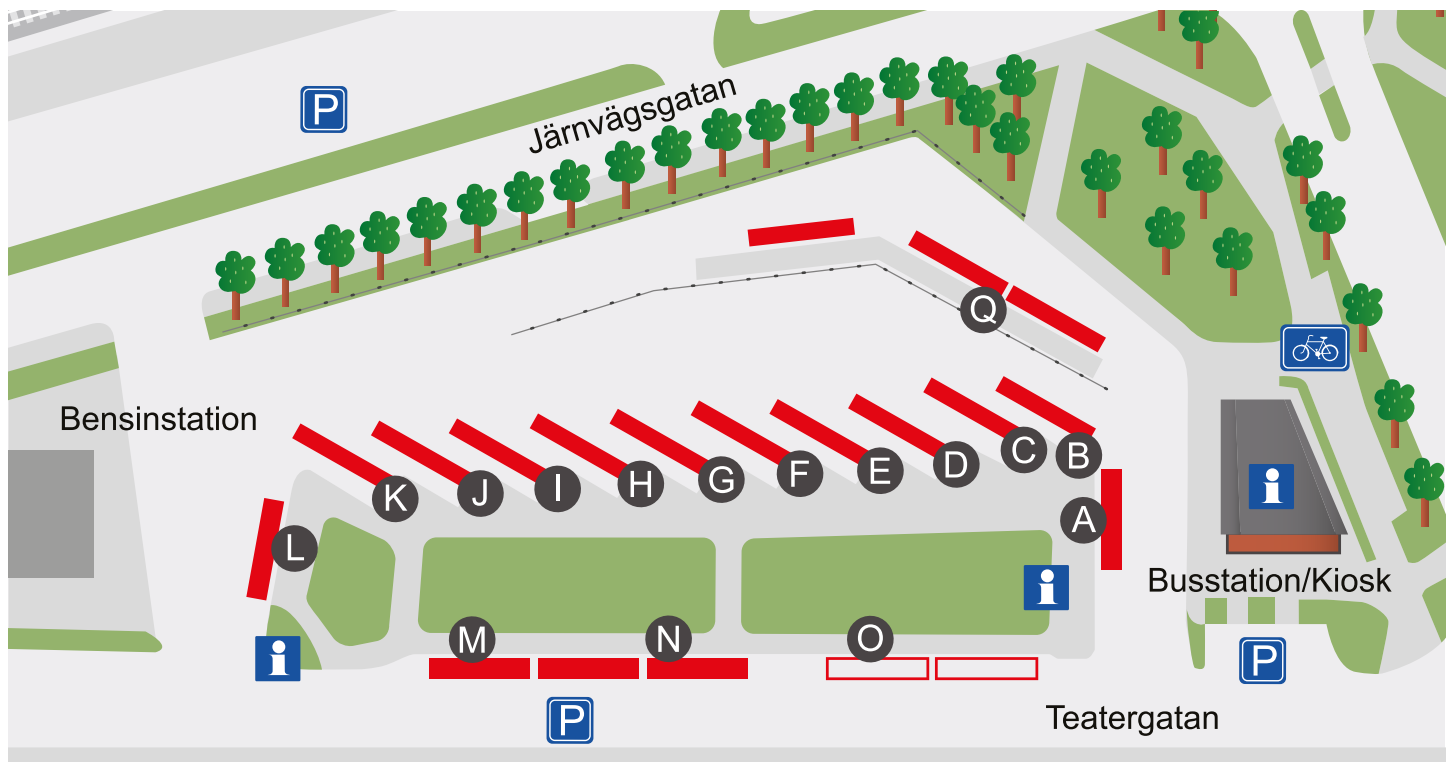

# NYKÖPINGS BUSSTERMINAL

Linje	Mot	Läge	Linje	Mot	Läge
1	Harg	C	601	Oppebyskolan	L
1	Bryngeltorp	D	605	Vagnhärad-Trosa	I
2	Arnö	E	615	Oxelösund-Tessin	N
2	Brandkärr	F	655	Öknaskolan	I
3	Brandholmen	G	656	Svärta-Tystberga-Björksund -Studsvik	N
160	Myntan-Högbrunn	A	660	Nyköping-Tessin	N
161	Nyckelpigan	A	660	Stigtomta-Vrena	H
162	Nyckelringen	B	663	Enstaberga-Bränn-Ekeby	J
515	Skavsta	L	667	Runtuna-Lid-Nyköping	K
525	Aspa-Björnlunda	K	701	Malmköping-Eskilstuna	L
554	Studsvik-Trosa	J	710	Tystberga-Vagnhärad-Trosa	I
555	Tystberga	I	715	Oxelösund-Nyköpings jvst -Lasarettet	M/L
560	Stigtomta	H	759	Tysb.-Lästringe trp-Gnesta	I
561	Nävekvärn	K	760	Stigtomta-Bettna-Flen	H
563	Jönåker-Ålberga-Stavsjö	J	765	Stigtomta-Bettna-Katrineholm	J
570	Enstaberga-Jönåker-Stigtomta	C	801	Malmköping-Eskilstuna	L
590	Jönåker-Björkvik	H	805	Tystberga trp-Lästringe trp -Vagnhärad-Trosa	I