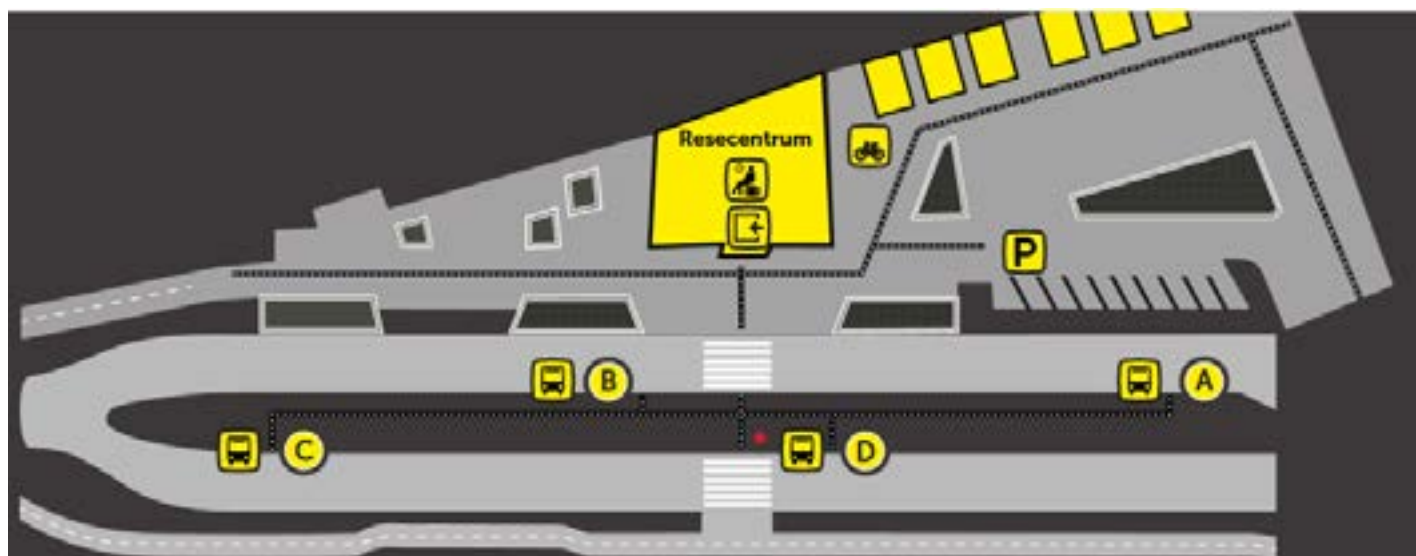

STRÄNGNÄS RESECENTRUM

| Linje | Mot | Läge |
|-------|--------------------------------------|------|
| 1 | Dammen | A |
| 2 | Dammen | A |
| 3 | Eldsundsviken | A |
| 220 | Härad-Kjula-Eskilstuna | B |
| 301 | Åker | C |
| 302 | Strängnäs-Grundbro-Åkers Stycckebruk | C |
| 303 | Stallarholmen | B |
| 325 | Björsund | C |
| 332 | Sanda-Brunnsåker | A |
| 337 | Länna-Malmköping | C |
| 820 | Härad-Eskilstuna | B |
| 841 | Södertälje | B |
| 876 | Enköping | B |
| 920 | Eskilstuna-Kjula-Härad-Strängnäs | B |
| 1 | Sundby Park | D |
| 2 | Tingstuhöjden-Eldsundsviken | D |
| 3 | Tosterö | D |
| 305 | Solberga-Mariefred | C |
| 631 | Sundby Park | C |
| 633 | Strängnäs-Aspö-Arnö | C |