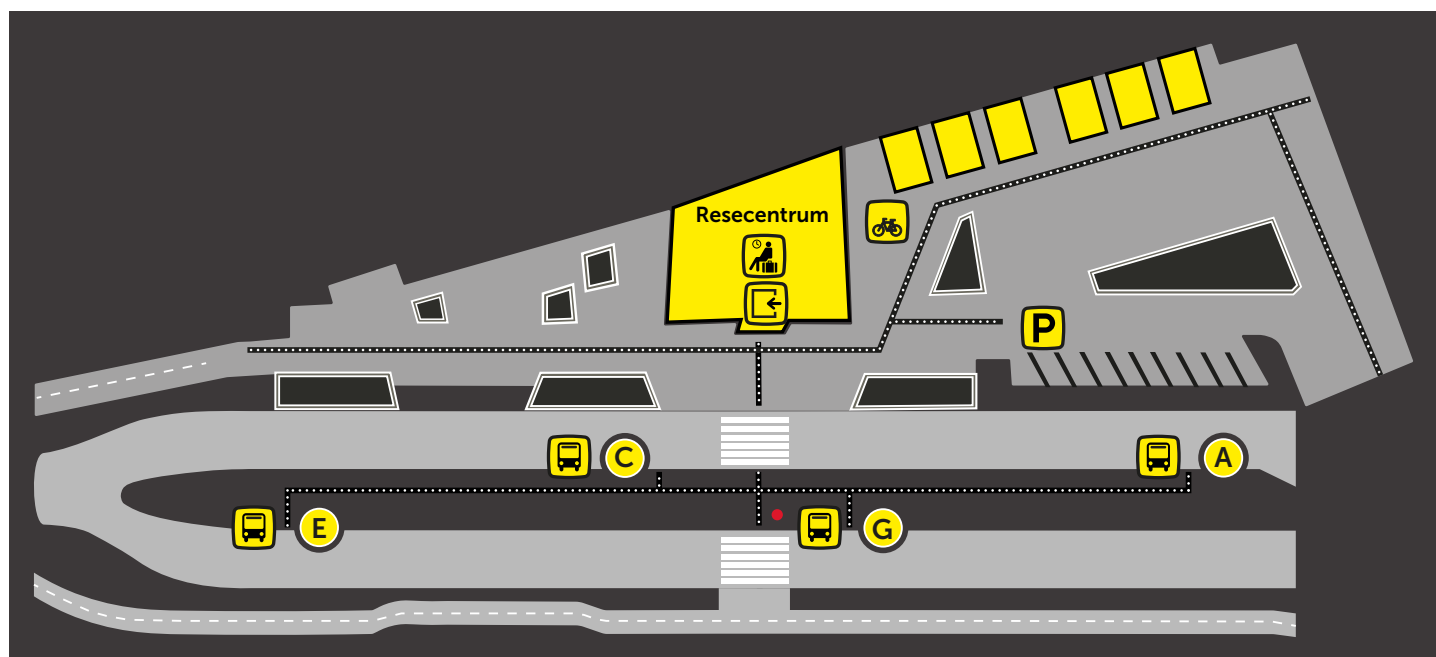

STRÄNGNÄS RESECENTRUM

Linje	Mot	Läge
1	Dammen	A
2	Dammen	A
3	Eldsundsviken	A
220	Härad-Kjula-Eskilstuna	B
301	Åker	B
303	Stallarholmen	B
325	Björsund	B
332	Sanda-Brunnsåker	B
337	Länna-Malmköping	B
820	Härad-Eskilstuna	B
841	Södertälje	B
876	Enköping	B
1	Sundby Park	C
2	Tingstuhöjden-Eldsundsviken	C
3	Tosterö	C
305	Solberga-Mariefred	D
631	Sundby Park	D