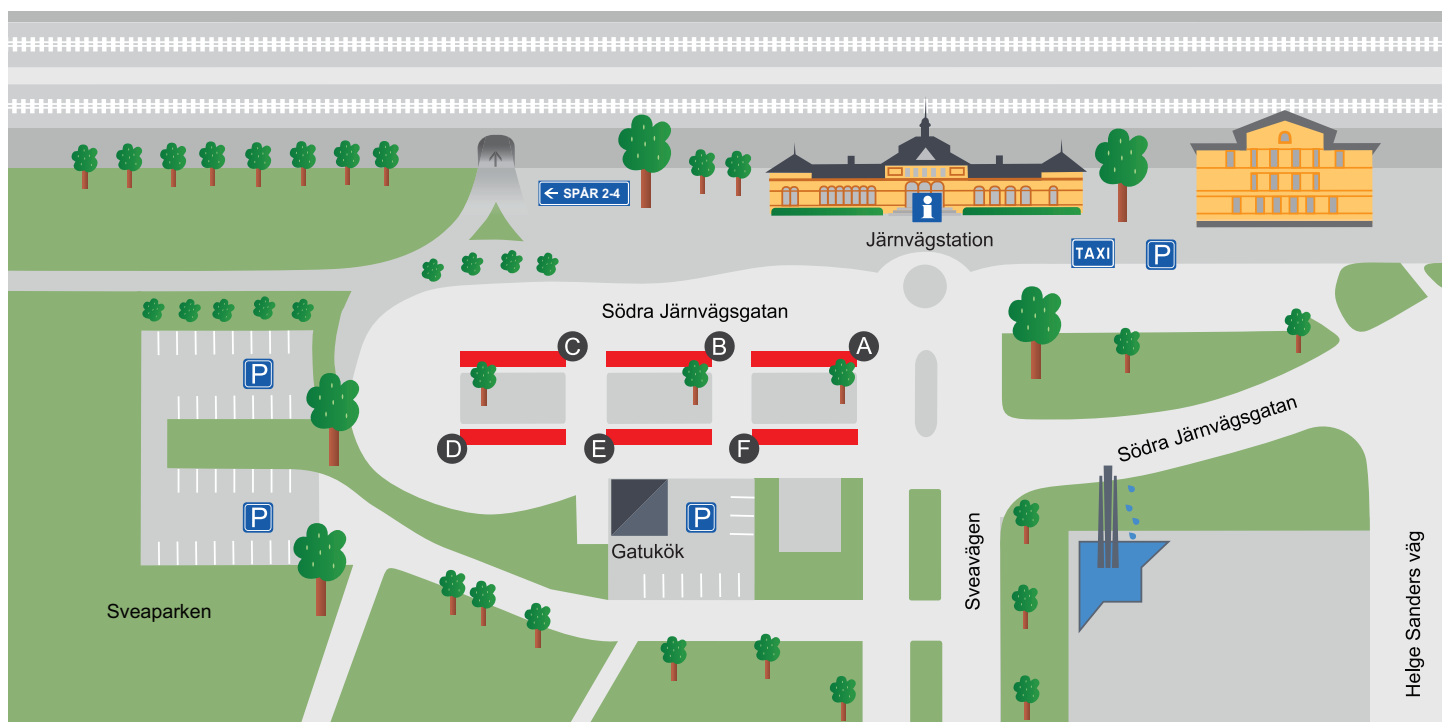

# FLEN RESECENTRUM

Linje	Mot	Läge
1	Jättuna	B
1	Orrö	B
415	Flen-Mellösa-Hälleforsnäs	D
415	Hälleforsnäs – Mellösa – Flen	F
430	Flen-Malmköping	E
430	Malmköping - Flen	F
440	Flen - Talja	B
440	Talja - Flen	F
589	Flen-Sparreholm-Stjärnhov-Björnlunda-Gnesta	B
589	Gnesta – Björnlunda – Stjärnhov – Sparreholm - Flen	F
760	Flen – Bettna – Vrena – Stigtoma - Nyköping	C
760	Nyköping – Stigtoma – Vrena – Bettna - Flen	F
780	Flen-Sköldinge-Valla-Katrineholm	A
780	Katrineholm – Valla – Sköldinge - Flen	F