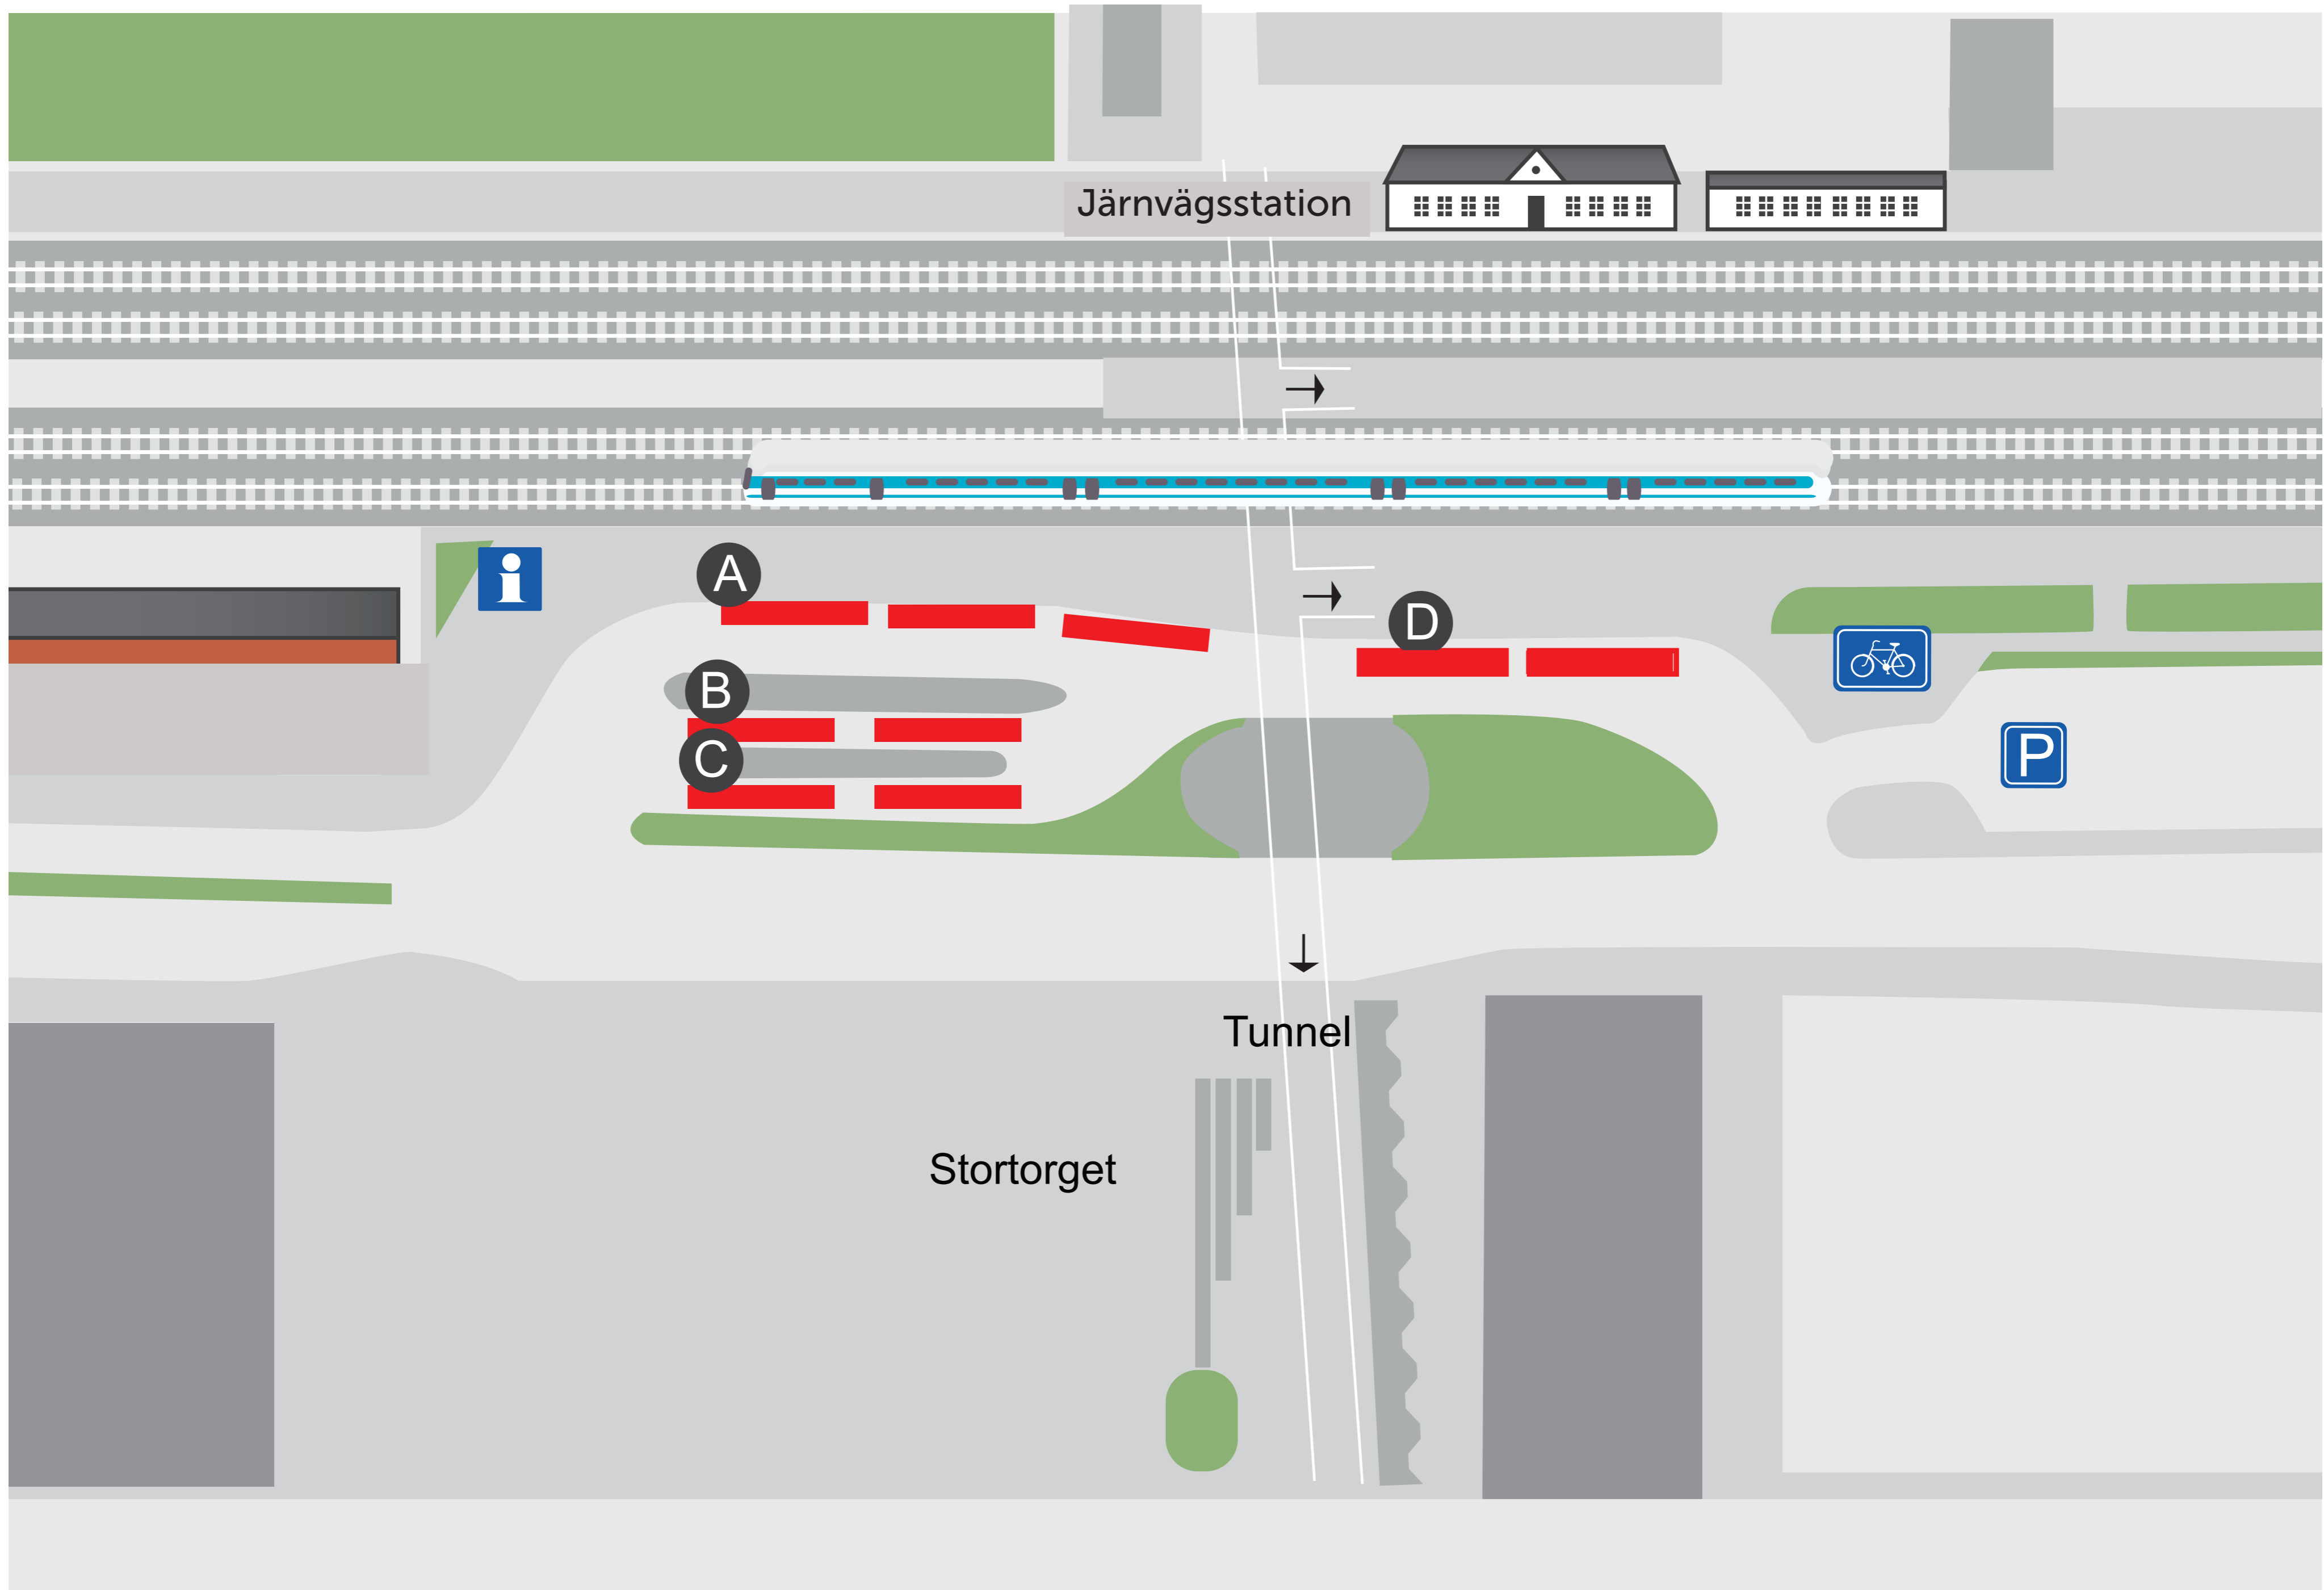

KATRINEHOLM RESECENTRUM

Linje	Mot	Läge
1	Duveholmshallen-Värmbol	B
1	Laggarhult	B
2	Lövåsen-Norr	B
3	Kullbergsska sjukhuset -Backa	B
	Avstigande för landsbygdslinjer	D

Linje	Mot	Läge
405	Österåker-Äsköping	C
406	Gropptorp-Äsköping	C
411	Hävla	C
414	Bie-Äsköping	B
481	Valla (Kronfågel)	A
483	Strängsjö-(Djupvik)	A
484	Finnängen-Glindran -Grindtorp	A
490	Forssjö-Björkvik	A
683	Valla-Floda-Knektbacken	A
730	Vingåker	C
765	Bettna-Nyköping	A
780	Valla-Sköldinge-Flen	A