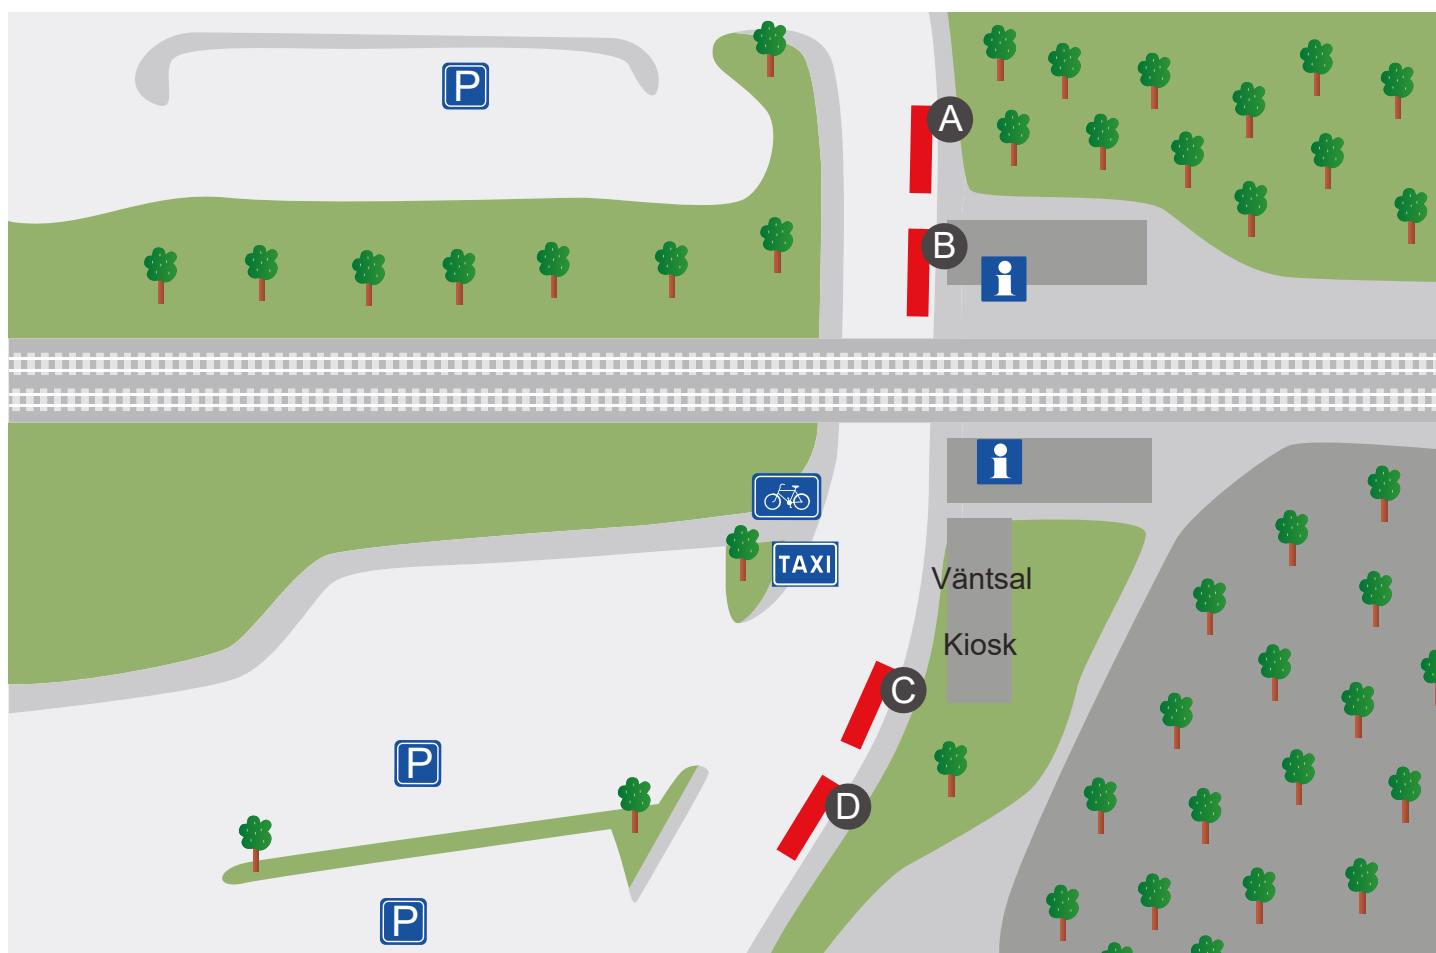

LÄGGESTA STATION

Linje	Mot	Läge	Linje	Mot	Läge
303	Mariefred–Stallarholmen–Strängnäs	A	642	Mariefredsskolan	C
305	Strängnäs	C	642	Hedlandet–Nygård	C
305	Mariefred	C	646	Mariefredsskolan	C
306	Mariefred	B	841	Södertälje	C
306	Åkers Styckebruk	B	841	Strängnäs	C
543	Laxne–Gnesta	C		Ersättningsbuss för tåg	D
				Charterbuss	D