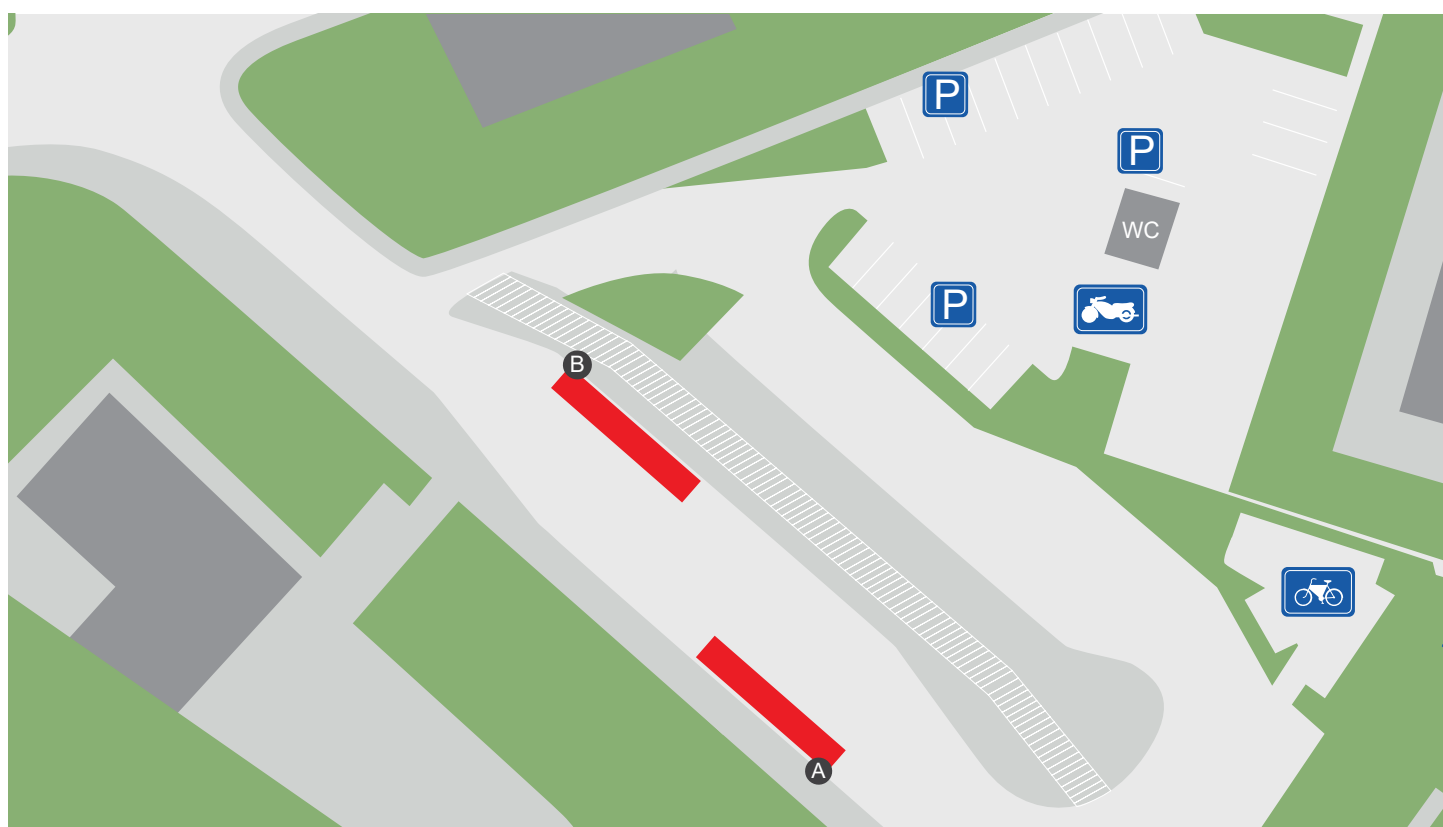

MALMKÖPINGS BUSSTATION

Linje

337

430

479

691

701, 801

701, 801

690

Mot

Strängnäs

Flen

Hälleforsnäs

Sparreholm

Nyköping

Eskilstuna

Malmköping – Dunker – Malmköping

Läge

A

A

A

A

A

B