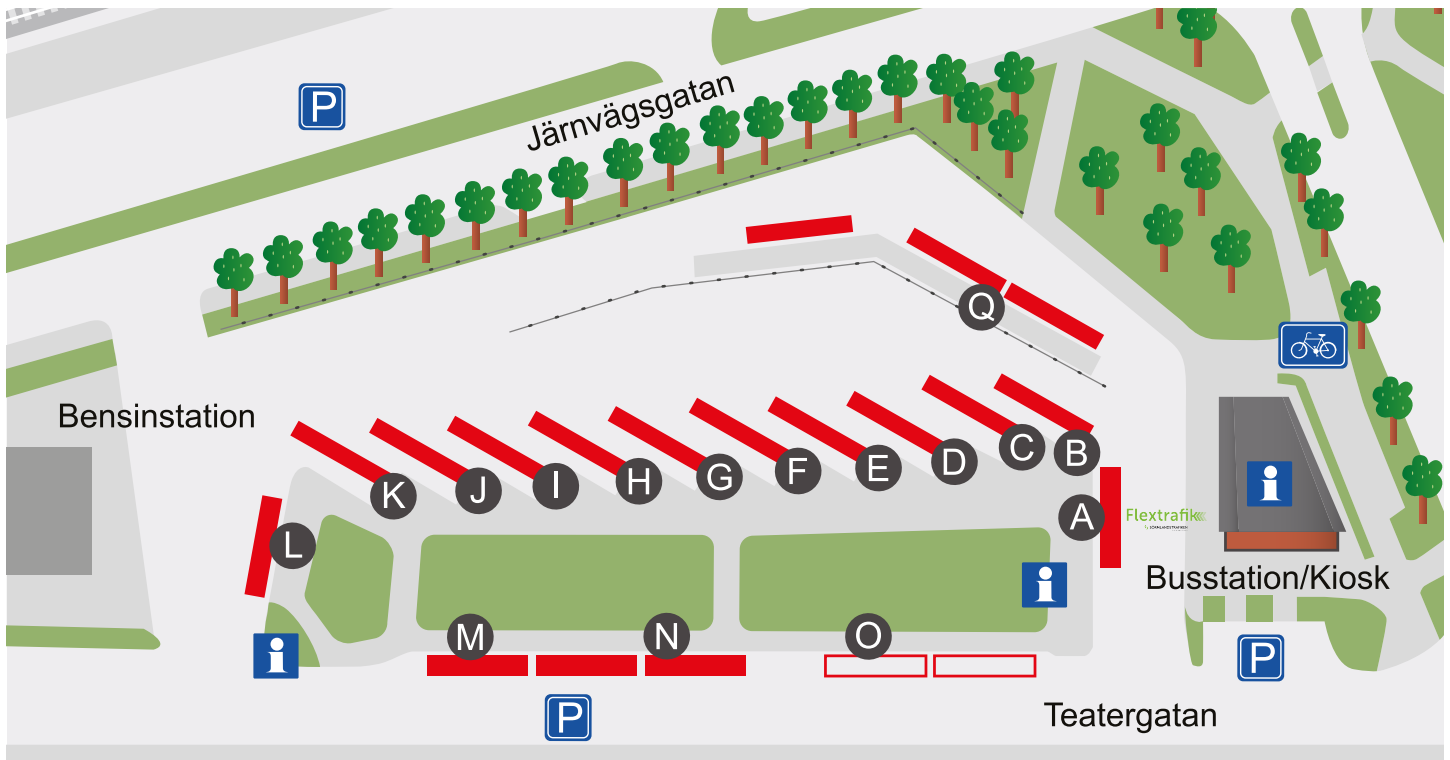

NYKÖPINGS BUSSTERMINAL

Linje	Mot	Läge	Linje	Mot	Läge
1	Harg	C	601	Oppebyskolan	L
1	Bryngeltorp	D	605	Vagnhärad-Trosa	I
2	Arnö	E	615	Oxelösund-Tessin	N
2	Brandkärr	F	655	Öknaskolan	I
3	Brandholmen	G	656	Svärta-Tystberga-Björksund -Studsvik	N
515	Skavsta	L	660	Nyköping-Tessin	N
525	Aspa-Björnlunda	K	660	Stigtomta-Vrena	H
554	Studsvik-Trosa	J	663	Enstaberga-Bränn-Ekeby	J
555	Tystberga	I	667	Runtuna-Lid-Nyköping	K
560	Stigtomta	H	701	Malmköping-Eskilstuna	L
561	Nävekvarn	K	710	Tystberga-Vagnhärad-Trosa	I
563	Jönåker-Ålberga-Stavsjö	J	715	Oxelösund-Nyköpings jvst -Lasarettet	M/L
570	Enstaberga-Jönåker-Stigtomta	C	759	Tysb.-Lästringe trp-Gnesta	I
590	Jönåker-Björkvik	H	760	Stigtomta-Bettna-Flen	H
	Flextrafik	A	765	Stigtomta-Bettna-Katrineholm	J
			801	Malmköping-Eskilstuna	L
			805	Tystberga trp-Lästringe trp -Vagnhärad-Trosa	I
				Endast avstigande	O