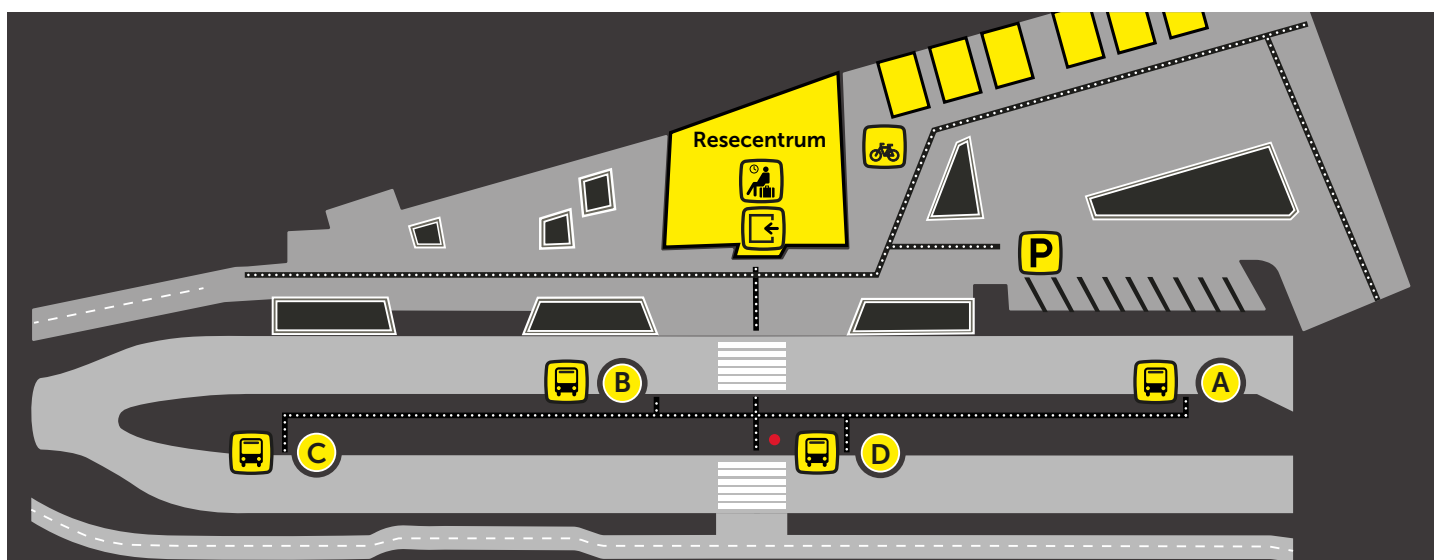

STRÄNGNÄS RESECENTRUM

Linje

1	Dammen	D
1	Sundby Park–Stavlund	A
2	Dammen	A
2	Eldsundsviken	D
3	Eldsundsviken	D
3	Sundby Park–Tosterö skola	A
220, 920	Härad–Kjula–Eskilstuna	B
301	Solberga–Åkers Styckebruk	C
302	Grundbro–Åkers Styckebruk	C
303	Stallarholmen–Mariefred–Läggesta	B
305	Solberga–Läggesta–Mariefred	C
325	Eldsundsviken–Vansö–Björsund	C
332	Sundby Park–Sanda–Brunnsåker	A
337	Solberga–Länna–Malmköping	C
631	Karinslundsskolan	C
631	Eldsundsviken–Vansö–Härad–Rosöga	C
633	Eldsundsviken	D
633	Aspö–Arnö	C
820	Härad–Eskilstuna	B
841	Södertälje	B
876	Enköping	B

Läge