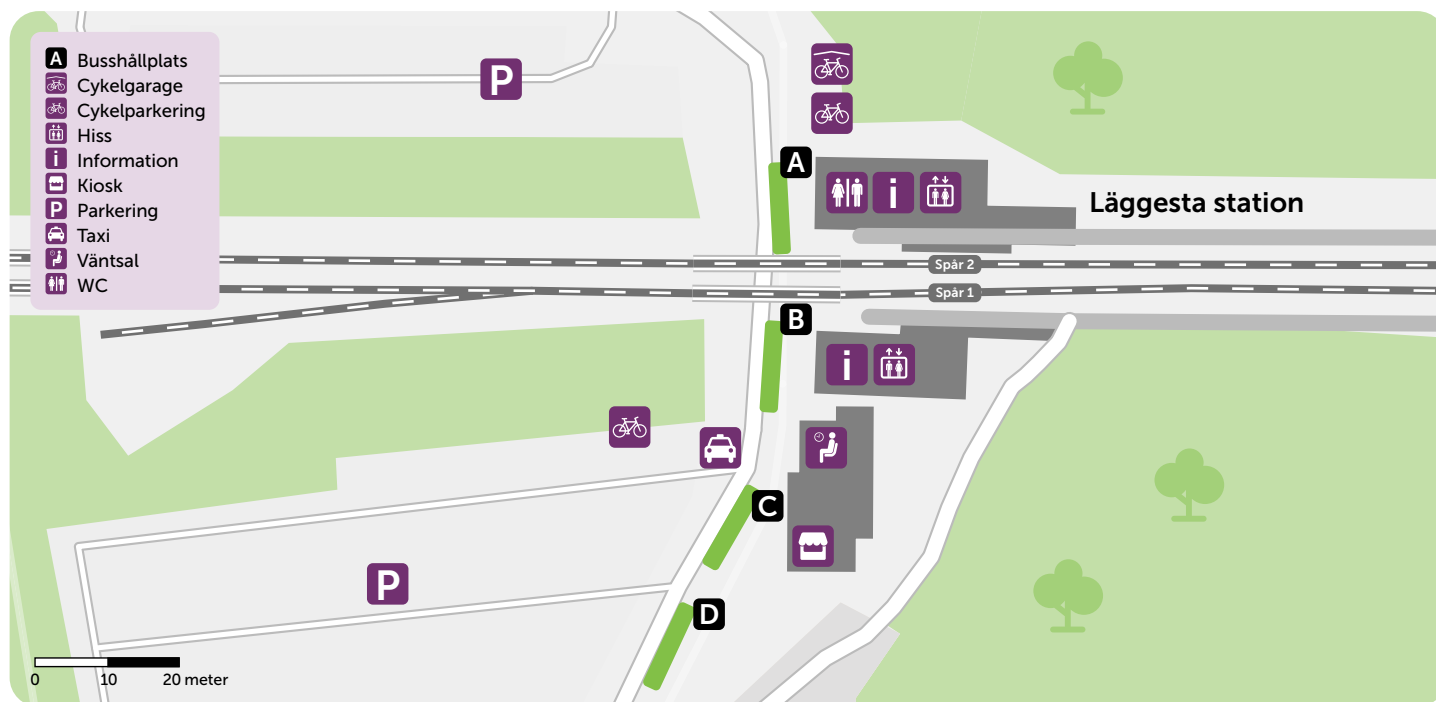

Läggesta station

©OpenStreetMap

Landsbygdstrafik mot:

303 Mariefred - Stallarholmen - Strängnäs	A
305 Strängnäs	C
305 Mariefred	C
306 Mariefred	B
306 Åkers Styckebruk	B
543 Laxne - Gnesta	C
642 Mariefredsskolan	A
642 Hedlandet - Nygård	A

646 Mariefredsskolan	A
841 Södertälje	C
841 Strängnäs	C

 Fjärrbussar/Charterbussar **D**

 Ersättningstrafik för tåg **D**