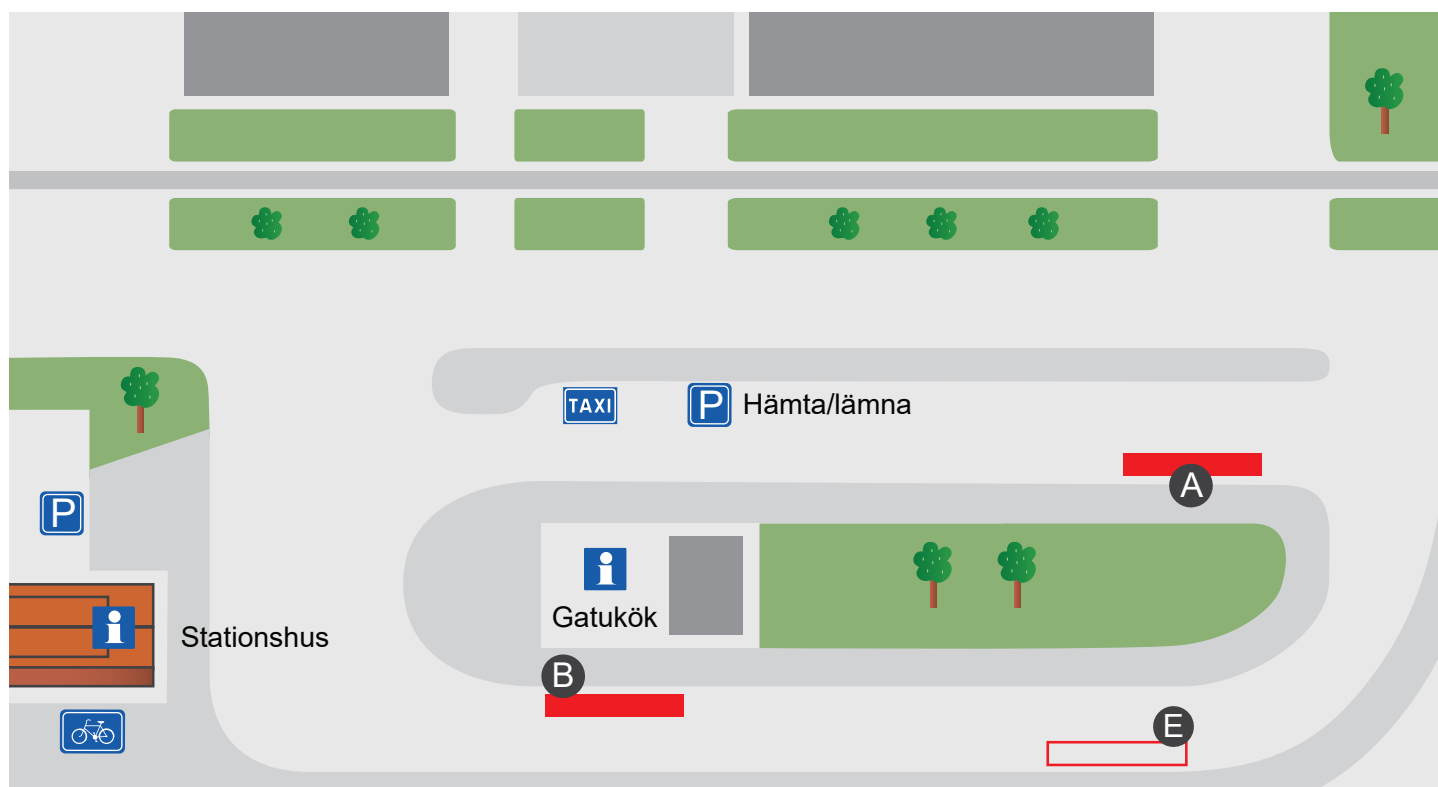

VAGNHÄRADS BUSSTATION

Linje	Mot	Läge
550	Trosa	A
551	Trosa	A
551	Gnesta	B
552	Västerljugung	B
554	Studsvik (Nyköping)	B
556	Trosa	A
605	Nyköping	B
605	Trosa	A
710	Trosa	A
710	Västerljugung-Tystberga-Nyköping	B
802	Trosa	A
802	Södertälje	B
805	Trosa	A
805	Nyköping	B
	Trosabussen, Liljeholmen	A