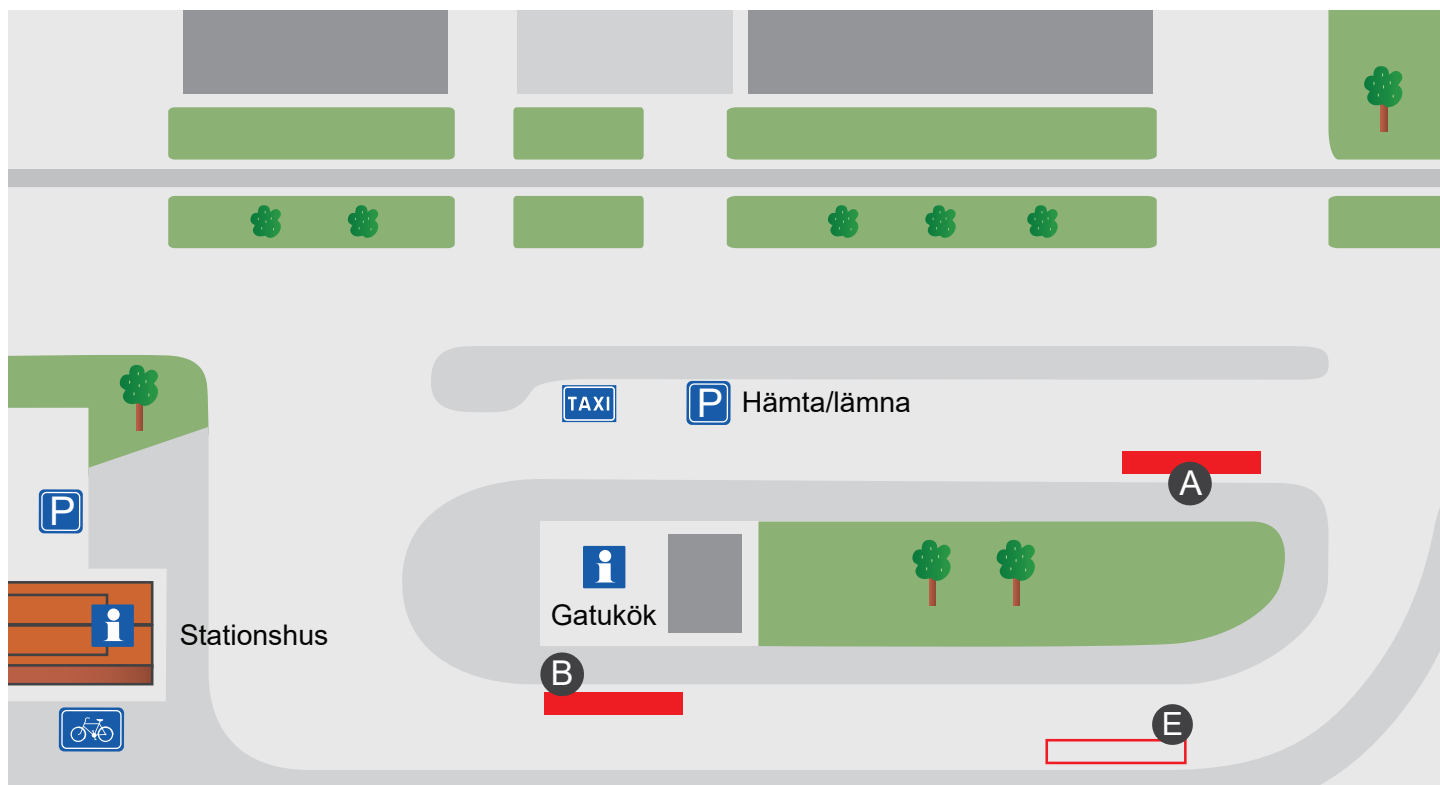

# VAGNHÄRADS BUSSTATION

Linje	Mot	Läge
550	Trosa	A
551	Trosa	A
551	Gnesta	B
553	Västerljung - Trosa	B
554	Studsvik (Nyköping)	B
556	Trosa	A
605	Nyköping	B
605	Trosa	A
710	Trosa	A
710	Västerljung-Tystberga-Nyköping	B
802	Trosa	A
802	Södertälje	B
805	Trosa	A
805	Nyköping	B
553	Endast avstigande	A
	Trosabussen, Liljeholmen	A